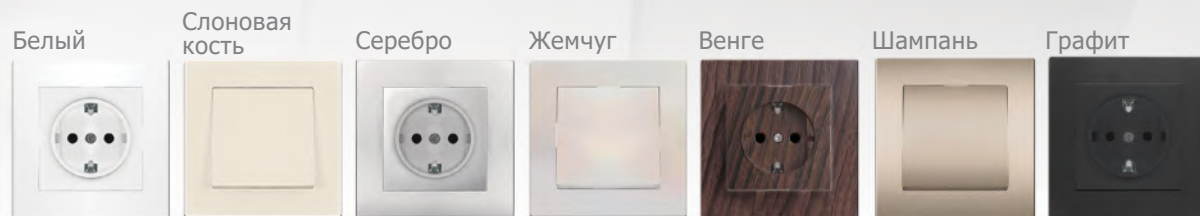

UNIVERSAL[®]

серия

«АФИНА»

Новая серия «Афина» выделяется современным и лаконичным исполнением, а широкая палитра цветов позволяет вписать изделия в любой интерьер.

7 ЦВЕТОВЫХ РЕШЕНИЙ

АССОРТИМЕНТНЫЙ РЯД:

- ▶ Выключатели клавишные проходные, с подсветкой, двух и трехклавишные, диммеры.
- ▶ Розетки с/з и б/з, с защитными шторками и без.
- ▶ Розетки с/з и б/з двойные, с крышками и без.
- ▶ Розетки TV, розетки компьютерные одно- и двухместные.
- ▶ Рамки универсальные, одно, двух, трех, четырех, пяти и шестиместные.

Универсальность рамок дает возможность выбрать любой вариант установки (вертикальный или горизонтальный), согласно геометрии вашего пространства.

НОВИНКА