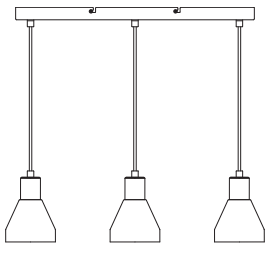

Светильник бытовой потолочный

3118-303 Cassandra модерн

Руководство по эксплуатации (паспорт)

Уважаемый покупатель!

Внимательно изучите данное руководство перед использованием светильника и сохраните его до конца эксплуатации. Информация о видах опасных воздействий.

Помните! Переменное напряжение 220В опасно для жизни!

ПРЕДОСТЕРЕЖЕНИЕ: ПЕРЕМЕННОЕ НАПРЯЖЕНИЕ 220В ОПАСНО ДЛЯ ЖИЗНИ!

1 Общие сведения

2 Технические характеристики

Напряжение питания (переменное), В	220-240
Частота сети, Гц	50 / 60
Максимальная суммарная мощность светильника, Вт	120
Напряжение лампы, В	230
Тип цоколя лампы	E14
Максимальная мощность лампы, Вт	40
Количество ламп	3
Степень защиты изделия	IP20
Тип подключения светильника	клеммная колодка
Цвет абажура	черный, матовый
Цвет плафона / абажура	дымчатый
Материал изделия	металл, стекло
Температура эксплуатации, °С	+5...+40
Относительная влажность, %, не более	80
Габаритные размеры, мм	700x100x1200
Срок службы светильника, лет	5

3 Комплектность

В комплект поставки входит: Светильник, шт. ....1 Набор крепежных элементов, комплект .....1 Руководство по эксплуатации (паспорт), экз. ....1 Упаковка, комплект 1

Կենցաղային լամպ առաստաղ

3118-303 Cassandra модерн