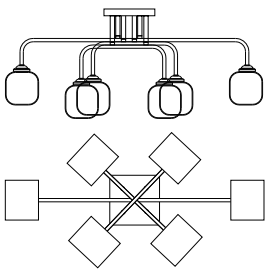

Կենցաղային լամպ առաստաղ

9083-306 Maribel модерн

Գործարկման ձեռնարկ (անձնագիր)

Հարգելի հաճախորդ!

Շնորհակալություն RIVOLI պարկետաբեռնակ գնորդ համար! Այս փաստաթուղթ վերաբերում է տանիև տեղեկություն լամպային 9083-306 Maribel модерн...

Սակագումարը: AC լամպան 220V-ը կրակի սպառնալու է!

1. Ընդհանուր տեղեկություն

Լուսատուը նախատեսված է տարածքների ընդհանուր լուսավորության համար. Լուսատուը համապատասխանում է «Տուտուր կարգի» պարամետրների ակտիվացմանը...

2. Տեխնիկական պայմաններ

Table with 2 columns: characteristic and value. Includes power, frequency, lamp type, and temperature.

3. Ամբողջականություն

- Փաթեթը ներառում է: Լամպ, հատ Ամրակցման հավաքածու, հավաքածու Օդնորդական ձեռնարկ (անձնագիր), պատճեններ Փաթեթավորում, հավաքածու