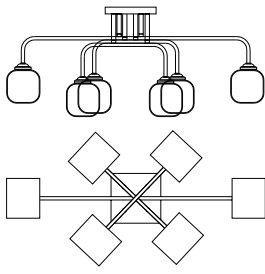

Үй шамы төбе

9083-306 Maribel модерн

Пайдалану жөнүндөгү нускаулык (паспорт)

Құрметті тұтынушы!

RIVOLI өнімдерін сатып алғаныңызға рахмет! Бұл құжат турмыстық шамаға қатысты 9083-306 Maribel модерн және оны қосу, пайдалану, тасымалдау, сақтау және жоюды бақырау арналған...

ЕСКЕРТУ: ЕСІНІЗДЕ БОЛСЫН! АЙНЫМАЛЫ КЕРНЕУ 220В ӨМІРГЕ ҚАУІПТІ!

1. Негізгі ақпарат

Шамдар үй-жайларды жалпы жарықтандыруға арналған. Шамдар талаптарға сай келеді КО ТР 004/2011 «Төмен кернеулі жабдықтың қауіпсіздігі туралы»...

2. Техникалық сипаттама

Table with 2 columns: characteristic and value. Includes power, frequency, lamp type, and temperature.

3. Толықтығы

- Пакеттің құрамына кіреді: Шам, дана Бекіткіштер жиынтығы, жиынтық Пайдалану жөніндегі нұсқаулық (паспорт), көшірмесі Таңғабтама, жинақ