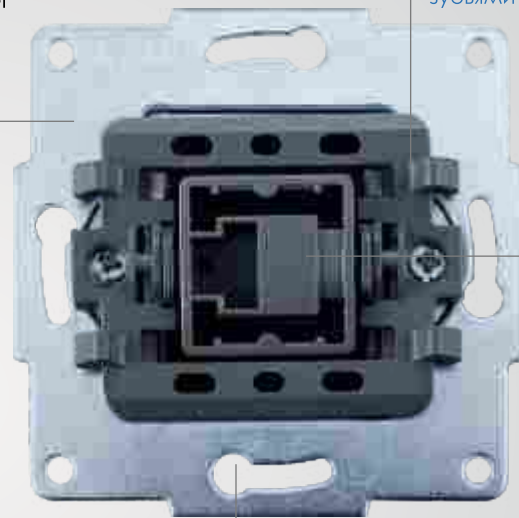

sturdy mechanism

KARINA

1 mm thickness and made of hard steel frame, white zinc plated and 48 hours resistant to Salt Bath Corrosion Test instead of 12 hours

Жесткий нержавеющий каркас из металла толщиной 1 мм покрыт белым цинком. В процессе испытаний в соляном растворе не ржавеет в течение 48 часов.