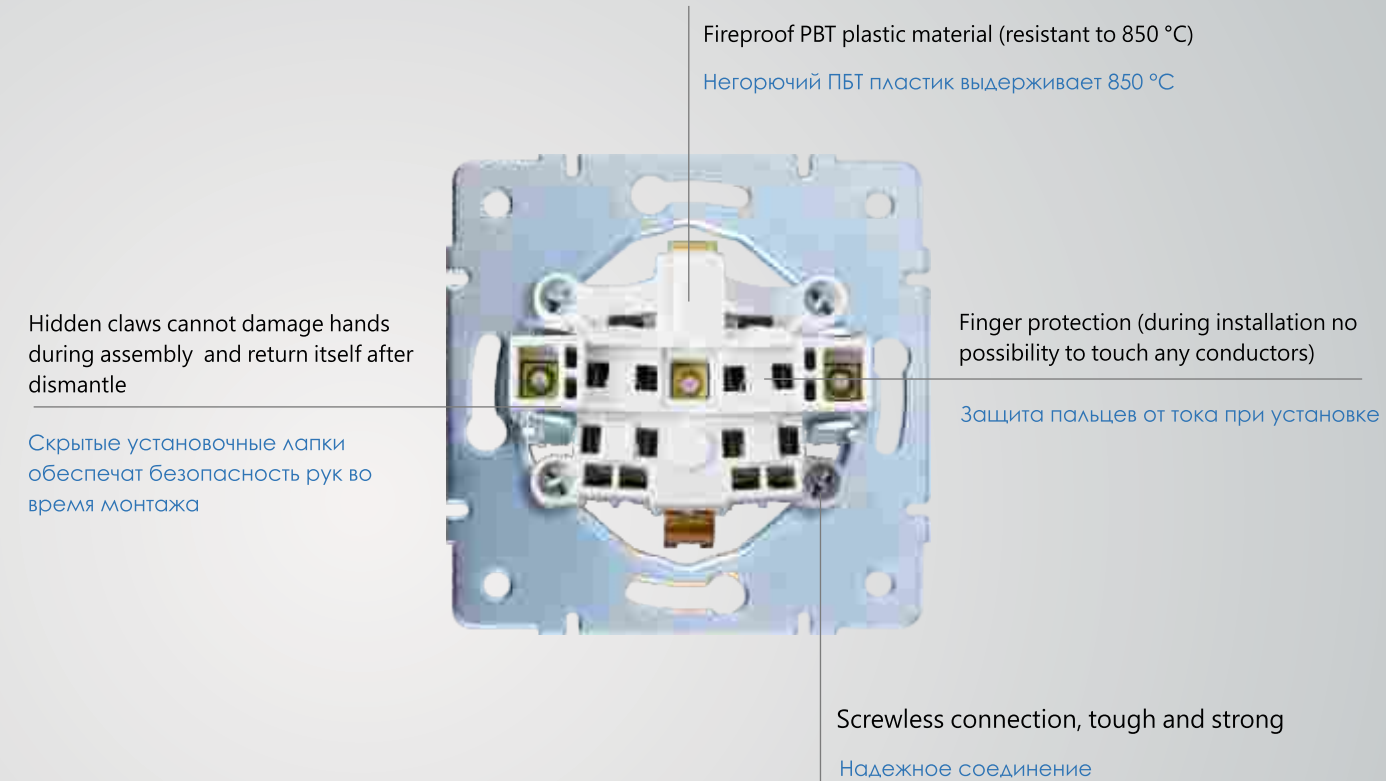

КАРИНА

НАДЕЖНЫЙ МЕХАНИЗМ