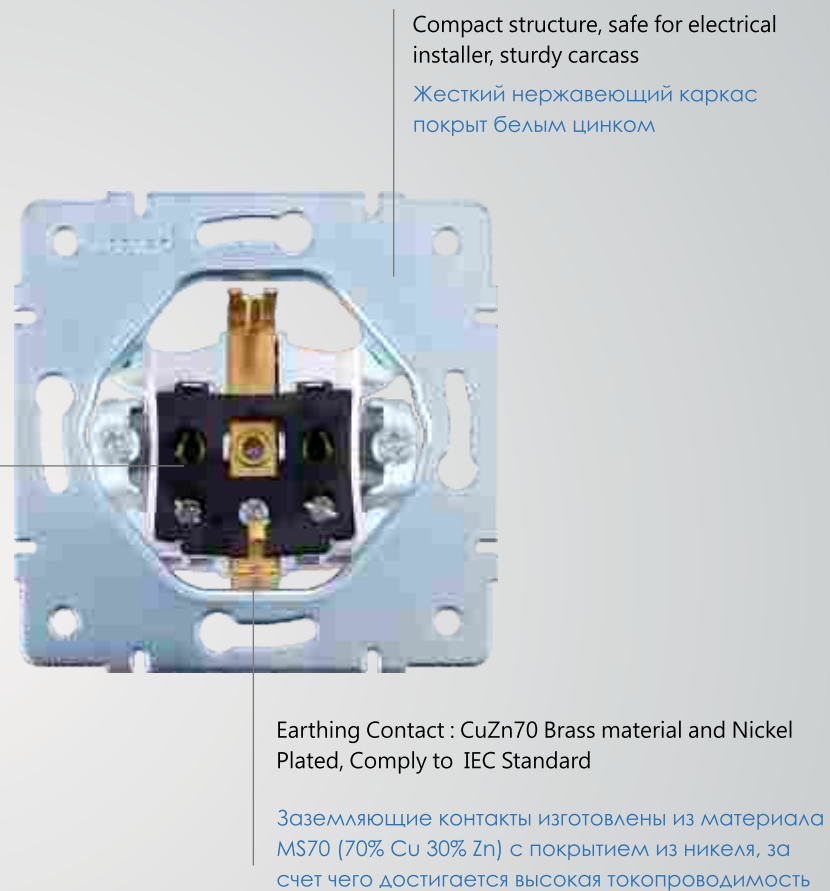

reliable mechanism

KARINA