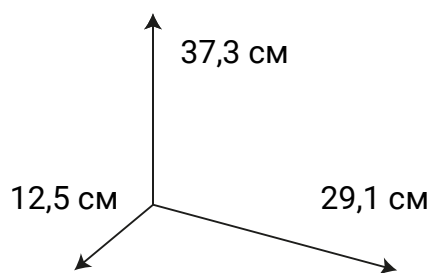

фазза®

Электротехнические товары  
по доступным ценам

В комплект поставки  
входит кабель  
для подключения  
к разъему USB

РАБОТАЕТ ОТ БАТАРЕЕК

3xLR14

ВОЗМОЖНО ПИТАНИЕ ОТ

5 В