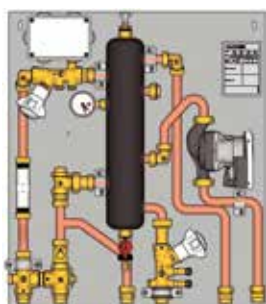

### ДЛЯ ЗАВЕРШЕНИЯ ПОЛНОЙ КОМПЛЕКТАЦИИ МОДУЛЯ GE555-3 ЗАКАЗЫВАЮТСЯ ОТДЕЛЬНО:

- Теплосчётчик, серия GE552.
- Блоки для санитарной/технической воды, серия GE550 или GE550-1.
- Электропривод для управления зональным клапаном, серия K270.
- Электропривод для управления смесительным клапаном, серия K282. Или комплект электропривода для смесительного клапана, код GE552Y205.
- Шаблон для установки на объекте, серия GE551-2.
- Изоляция, серия GE551-4.
- Компоненты для передачи данных по линии M-Bus (серия GE552-BUS) или беспроводной линии M-Bus (серия GE552-W).

**GE555Y508**

**GE555Y516**

**GE555Y526**

**GE555Y527**

**GE555Y536**

**GE555Y538**