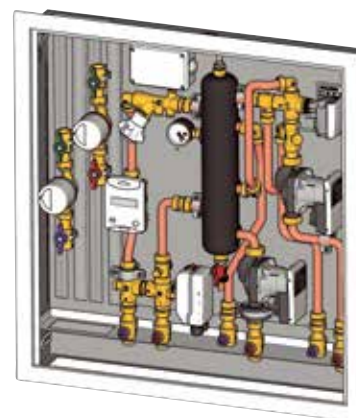

Модуль индивидуальный для централизованных систем отопления и / или кондиционирования воздуха

активного типа (с насосами), в комплекте с:

- Изолированным гидравлическим разделителем для гидравлического разделения первичного и вторичного контура. Оснащен спускным краном, ручным воздухоотводом и манометром.
- Двумя отводами во вторичном контуре со смешанной подачей и / или с прямой подачей.
- Насосами с электронным регулированием.
- Моторизованным зональным клапаном.
- Устройством для установки модуля внутри металлического каркаса, оснащенного запорными клапанами и направляющими для установки блоков санитарной и/или технической воды.
- Устройством для установки теплосчётчика с использованием пластиковой проставки.
- Коробкой с клеммной колодкой для электрических соединений.
- Кожухом для зонда температуры подачи воды.
- Фурнитурой для соединения и крепления.

### ДЛЯ ЗАВЕРШЕНИЯ ПОЛНОЙ КОМПЛЕКТАЦИИ МОДУЛЯ GE555-3 ЗАКАЗЫВАЮТСЯ ОТДЕЛЬНО:

- Теплосчётчик, серия GE552.
- Блоки для санитарной/технической воды, серия GE550 или GE550-1.
- Электропривод для управления зональным клапаном, серия K270.
- Электропривод для управления смесительным клапаном, серия K282. Или комплект электропривода для смесительного клапана, код GE552Y205.
- Шаблон для установки на объекте, серия GE551-2.
- Изоляция, серия GE551-4.
- Компоненты для передачи данных по линии M-Bus (серия GE552-BUS) или беспроводной линии M-Bus (серия GE552-W).