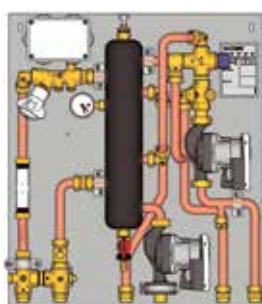

### ДЛЯ ЗАВЕРШЕНИЯ ПОЛНОЙ КОМПЛЕКТАЦИИ МОДУЛЯ GE555-3 ЗАКАЗЫВАЮТСЯ ОТДЕЛЬНО:

- Теплосчётчик, серия GE552.
- Блоки для санитарной/технической воды, серия GE550 или GE550-1.
- Электропривод для управления зональным клапаном, серия K270.
- Электропривод для управления смесительным клапаном, серия K282. Или комплект электропривода для смесительного клапана, код GE552Y205.
- Шаблон для установки на объекте, серия GE551-2.
- Изоляция, серия GE551-4.
- Компоненты для передачи данных по линии M-Bus (серия GE552-BUS) или беспроводной линии M-Bus (серия GE552-W).

**GE555Y508**

**GE555Y516**

**GE555Y526**

**GE555Y527**

**GE555Y536**

**GE555Y538**