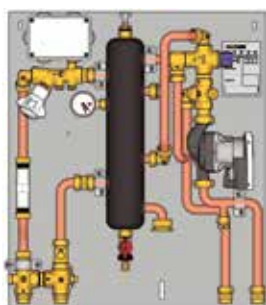

### ДЛЯ ЗАВЕРШЕНИЯ ПОЛНОЙ КОМПЛЕКТАЦИИ МОДУЛЯ GE555-3 ЗАКАЗЫВАЮТСЯ ОТДЕЛЬНО:

- Теплосчётчик, серия GE552.
- Блоки для санитарной/технической воды, серия GE550 или GE550-1.
- Электропривод для управления зональным клапаном, серия K270.
- Электропривод для управления смесительным клапаном, серия K282. Или комплект электропривода для смесительного клапана, код GE552Y205.
- Шаблон для установки на объекте, серия GE551-2.
- Изоляция, серия GE551-4.
- Компоненты для передачи данных по линии M-Bus (серия GE552-BUS) или беспроводной линии M-Bus (серия GE552-W).