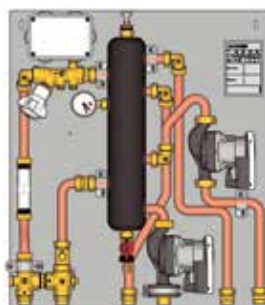

### ДЛЯ ЗАВЕРШЕНИЯ ПОЛНОЙ КОМПЛЕКТАЦИИ МОДУЛЯ GE555-3 ЗАКАЗЫВАЮТСЯ ОТДЕЛЬНО:

- Теплосчётчик, серия GE552.
- Блоки для санитарной/технической воды, серия GE550 или GE550-1.
- Электропривод для управления зональным клапаном, серия K270.
- Электропривод для управления смесительным клапаном, серия K282. Или комплект электропривода для смесительного клапана, код GE552Y205.
- Шаблон для установки на объекте, серия GE551-2.
- Изоляция, серия GE551-4.
- Компоненты для передачи данных по линии M-Bus (серия GE552-BUS) или беспроводной линии M-Bus (серия GE552-W).

**GE555Y508**

**GE555Y516**

**GE555Y526**

**GE555Y527**

**GE555Y536**

**GE555Y538**