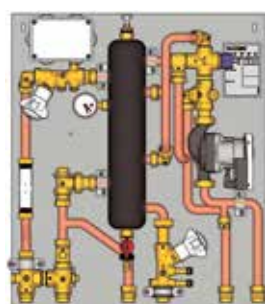

### ДЛЯ ЗАВЕРШЕНИЯ ПОЛНОЙ КОМПЛЕКТАЦИИ МОДУЛЯ GE555-3 ЗАКАЗЫВАЮТСЯ ОТДЕЛЬНО:

- Теплосчётчик, серия GE552.
- Блоки для санитарной/технической воды, серия GE550 или GE550-1.
- Электропривод для управления зональным клапаном, серия K270.
- Электропривод для управления смесительным клапаном, серия K282. Или комплект электропривода для смесительного клапана, код GE552Y205.
- Шаблон для установки на объекте, серия GE551-2.
- Изоляция, серия GE551-4.
- Компоненты для передачи данных по линии M-Bus (серия GE552-BUS) или беспроводной линии M-Bus (серия GE552-W).

**GE555Y508**

**GE555Y516**

**GE555Y526**

**GE555Y527**

**GE555Y536**

**GE555Y538**