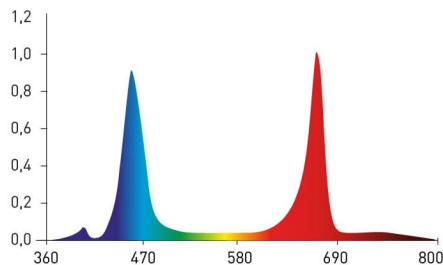

Можно выращивать как рассаду весной,
так и досвечивать растения на подоконнике

2	220В	1200К	72	36 Вт	1200 x 64 x 40 мм
ГОДА СРОК СЛУЖБЫ	напряжение	цветовая температура	мкмоль/с	мощность	габаритные размеры