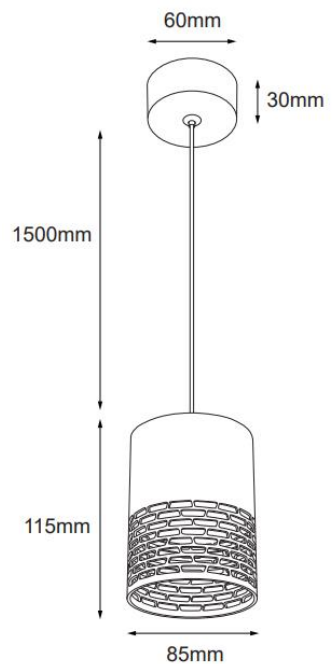

Корпус выполнен из литого алюминия и покрыт устойчивой порошковой краской.

Модель представлена в двух цветах: белый и черный.

Светильник предназначен под лампу с цоколем GX53. Замена лампы осуществляется с внешней стороны светильника, после откручивания плафона от основания.

Подвесные светильники PL 29

Код 1С	Наименование	Фото	Тип патрона	МАХ мощность лампы	Размер, мм	Уровень IP
Б0061373	PL29 BK		GX53	15 Вт	85x115	IP20
Б0061374	PL29 WH		GX53	15 Вт	85x115	IP20