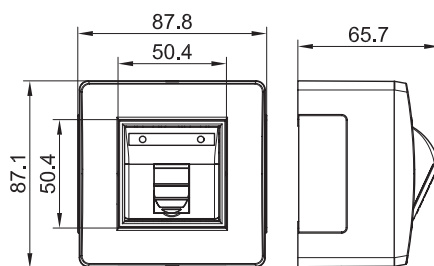

Коробка в сборе с 1 розеткой RJ-45, категория 5е

**Назначение**

- организация рабочего места.

Характеристики

- материал коробки – АБС-пластик;
- отверстия 50×20 мм с 3 сторон для ввода мини-каналов закрыты заглушками;
- для монтажа к стене – отверстия на дне коробки для саморезов диаметром до 4 мм.

Комплект поставки

- розетка RJ-45, категория 5е, с 1 разъемом, 2 модуля "Brava";
- каркас на 2 модуля "Brava";
- рамка на 2 модуля "Brava";
- основание коробки;
- саморезы для установки в основание коробки каркасов с ЭУИ – 2 шт.;
- заглушка 50×20 мм – 3 шт.;
- адаптер для ввода мини-канала 22×10 или 30×10 мм;
- адаптер для ввода мини-канала 25×17 или 15×17 мм;
- адаптер для ввода мини-канала 40×17 или 40/2×17 мм;
- инструкция.

Типоразмер мини-канала, мм	Модулей	Цвет	Вес, кг	Код
Все типоразмеры	2	белый	0,135	10665
		коричневый		10665B

Коробка в сборе с 2 розетками RJ-45, категория 5е

**Назначение**

- организация рабочего места.

Характеристики

- материал коробки – АБС-пластик;
- отверстия 50×20 мм с 3 сторон для ввода мини-каналов закрыты заглушками;
- для монтажа к стене – отверстия на дне коробки для саморезов диаметром до 4 мм.