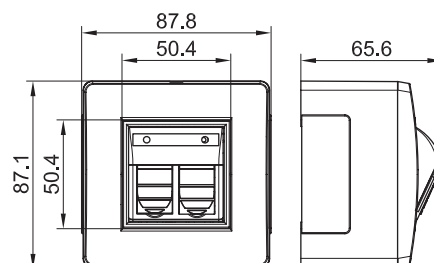

Коробка в сборе с 1 розеткой RJ-45, категория 5е

**Назначение**

- организация рабочего места.

Характеристики

- материал коробки – АБС-пластик;
- отверстия 50×20 мм с 3 сторон для ввода мини-каналов закрыты заглушками;
- для монтажа к стене – отверстия на дне коробки для саморезов диаметром до 4 мм.

Комплект поставки

- розетка RJ-45, категория 5е, с 1 разъемом, 2 модуля "Brava";
- каркас на 2 модуля "Brava";
- рамка на 2 модуля "Brava";
- основание коробки;
- саморезы для установки в основание коробки каркасов с ЭУИ – 2 шт.;
- заглушка 50×20 мм – 3 шт.;
- адаптер для ввода мини-канала 22×10 или 30×10 мм;
- адаптер для ввода мини-канала 25×17 или 15×17 мм;
- адаптер для ввода мини-канала 40×17 или 40/2×17 мм;
- инструкция.

Типоразмер мини-канала, мм	Модулей	Цвет	Вес, кг	Код
Все типоразмеры	2	белый	0,135	10665
		коричневый		10665B

Коробка в сборе с 2 розетками RJ-45, категория 5е

**Назначение**

- организация рабочего места.

Характеристики

- материал коробки – АБС-пластик;
- отверстия 50×20 мм с 3 сторон для ввода мини-каналов закрыты заглушками;
- для монтажа к стене – отверстия на дне коробки для саморезов диаметром до 4 мм.