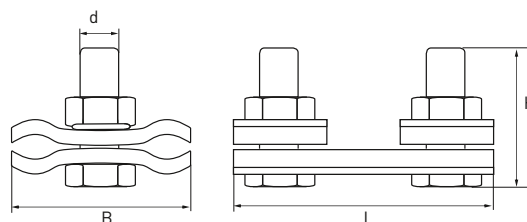

Изображение	Наименование	Номинальное поперечное сечение провода, мм ²	Количество болтов	Масса, кг	Артикул
	Зажим соединительный плашечный CD-35 EKF	16-70/16-70	1	0,06	cd-35
	Зажим соединительный плашечный CD-150 16-150/16-150 мм ² EKF	16-150/16-150	2	0,12	cd-150

Габаритные и установочные размеры

Зажим соединительный плашечный ПА-1-1

Зажим соединительный плашечный ПА-2-2

Зажимы плашечные серии ПС

Зажим ответвительный плашечный