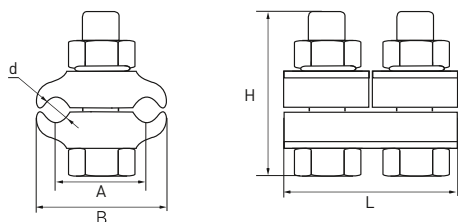

Габаритные и установочные размеры

Зажим соединительный плашечный ПА-1-1