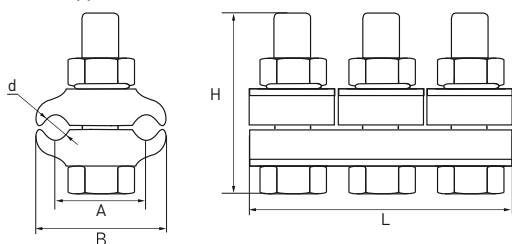

Зажим соединительный плашечный ПА-2-2