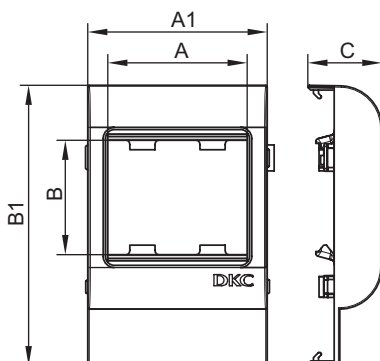

Рамка-суппорт на 2 модуля электроустановочных изделий, PDA-DN, PDA-BN, PDA-45N

Назначение

- организация рабочих мест – монтаж электроустановочных изделий в пластиковые корпуса, тип TA-GN серии "In-liner Classic".

Комплект поставки

- рамка;
- суппорт.

Типоразмер корпуса, мм	Электроустановочные изделия		Размеры аксессуара, мм					Цвет	Тип рамки-суппорта	Вес, кг	Код
	серия	модулей	A	B	A1	B1	C				
80×40, 80×60	"Viva"	2	45	50	64	80	26,4	белый	PDA-DN	0,041	10043
	"Brava"	2	43	43	64	80	26,4	белый	PDA-BN	0,043	10443
	45×45	2	45	45	64	80	26,4	белый	PDA-45N	0,045	00513
100×40, 100×60, 100×80	"Viva"	2	45	50	64	100	26,4	белый	PDA-DN	0,049	10053
	"Brava"	2	43	43	64	100	26,4	белый	PDA-BN	0,052	10453
	45×45	2	45	45	64	100	26,4	белый	PDA-45N	0,067	00514
120×40, 120×60, 120×80	"Viva"	2	45	50	64	120	26,4	белый	PDA-DN	0,044	10063
	"Brava"	2	43	43	64	120	26,4	белый	PDA-BN	0,046	10463
	45×45	2	45	45	64	120	26,4	белый	PDA-45N	0,052	00515
150×60, 150×80	"Viva"	2	45	50	64	150	26,4	белый	PDA-DN	0,051	10073
	"Brava"	2	43	43	64	150	26,4	белый	PDA-BN	0,051	10473
	45×45	2	45	45	64	150	26,4	белый	PDA-45N	0,052	00518

Комплект поставки

- рамка;
- суппорт.

Типоразмер корпуса, мм	Электроустановочные изделия		Размеры аксессуара, мм					Цвет	Тип рамки-суппорта	Вес, кг	Код
	серия	модулей	A	B	A1	B1	C				
80×40, 80×60	"Viva"	6	135	50	164	80	26,4	белый	PDA-3DN	0,054	10343
	"Brava"	6	130	43	164	80	26,4	белый	PDA-3BN	0,052	10643
	45×45	6	135	45	164	80	26,4	белый	PDA3-45N	0,058	00563
100×40, 100×60, 100×80	"Viva"	6	135	50	164	100	26,4	белый	PDA-3DN	0,078	10353
	"Brava"	6	130	43	164	100	26,4	белый	PDA-3BN	0,060	10653
	45×45	6	135	45	164	100	26,4	белый	PDA3-45N	0,084	00564
120×40, 120×60, 120×80	"Viva"	6	135	50	164	120	26,4	белый	PDA-3DN	0,062	10363
	"Brava"	6	130	43	164	120	26,4	белый	PDA-3BN	0,062	10663
	45×45	6	135	45	164	120	26,4	белый	PDA3-45N	0,088	00565