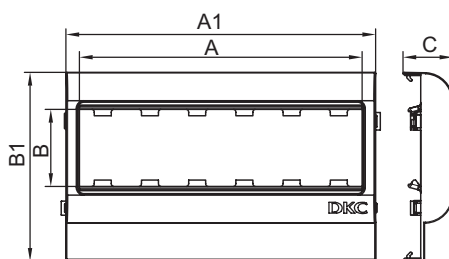

Рамка-суппорт на 6 модулей, PDA-3DN, PDA-3BN, PDA3-45N

Назначение

- организация рабочих мест – монтаж электроустановочных изделий в пластиковые корпуса, тип TA-GN серии "In-liner Classic".

Характеристики

- материал – АБС-пластик и поликарбонат.

Особенности

- монтаж суппорта внутри корпуса с помощью защелкивания, монтаж электроустановочных изделий в рамку – защелкиванием (ЭУИ "Brava" – изнутри, "Viva" и 45×45 – снаружи).

Комплект поставки

- рамка;
- суппорт.

Типоразмер корпуса, мм	Электроустановочные изделия		Размеры аксессуара, мм					Цвет	Тип рамки-суппорта	Вес, кг	Код
	серия	модулей	A	B	A1	B1	C				
80×40, 80×60	"Viva"	6	135	50	164	80	26,4	белый	PDA-3DN	0,054	10343
	"Brava"	6	130	43	164	80	26,4	белый	PDA-3BN	0,052	10643
	45×45	6	135	45	164	80	26,4	белый	PDA3-45N	0,058	00563
100×40, 100×60, 100×80	"Viva"	6	135	50	164	100	26,4	белый	PDA-3DN	0,078	10353
	"Brava"	6	130	43	164	100	26,4	белый	PDA-3BN	0,060	10653
	45×45	6	135	45	164	100	26,4	белый	PDA3-45N	0,084	00564
120×40, 120×60, 120×80	"Viva"	6	135	50	164	120	26,4	белый	PDA-3DN	0,062	10363
	"Brava"	6	130	43	164	120	26,4	белый	PDA-3BN	0,062	10663
	45×45	6	135	45	164	120	26,4	белый	PDA3-45N	0,088	00565