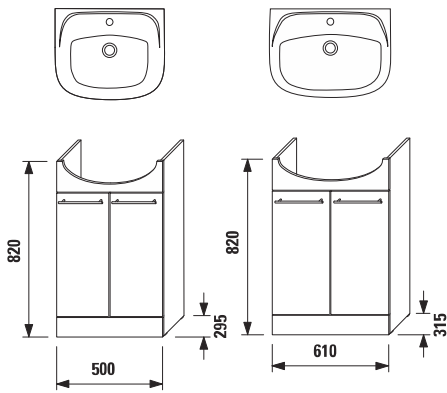

Номер артикула*	Описание
4.5181.1.432.400.1	раковина LYRA 53 см со шкафчиком, цоколь, ручки включены

LYRA pack включает:	
8.1436.1.xxx.104.1	раковина LYRA 53 см
4.5180.1.432.400.1	шкафчик под раковину LYRA 53 см, цоколь, ручки включены

Запчасти:	
8.9174.9.432.004.1	ручка, 1 штука, хром

Номер артикула*	Описание
4.5183.1.432.400.1	раковина LYRA 65 см со шкафчиком, цоколь, ручки включены

LYRA pack включает:	
8.1436.4.xxx.104.1	раковина LYRA 65 см
4.5182.1.432.400.1	шкафчик под раковину LYRA 65 см, цоколь, ручки включены

Запчасти:	
8.9175.9.432.004.1	ручка, 1 штука, хром