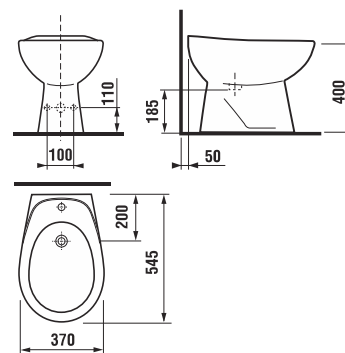

Подвесное биде

Номер артикула*	Описание
8.3037.1.xxx.000.1	подвесное биде DINO
Заказать отдельно:	
8.9034.9.000.890.1	установочный комплект, белые крепежные болты
8.9034.9.000.891.1	установочный комплект, хромированные крепежные болты