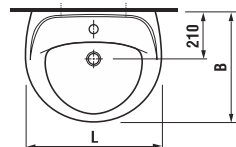

Заказать отдельно:  
8.9034.9.000.000.1 установочный комплект для раковины

	L	B	H	D
45 см	450	350	155	180
50 см	500	410	185	280
55 см	550	450	195	280
60 см	600	490	215	280
65 см	650	520	215	280

**Раковины с полуьпедесталом**

Заказать отдельно:  
8.9034.9.000.000.1 установочный комплект для раковины

	L	B	H
50 см	500	410	185
55 см	550	450	195
60 см	600	490	215
65 см	650	520	215

**Раковины с пьедесталом**

Номер артикула*	Описание	ууу: 104 109 121		
8.1427.0.xxx.ууу.1	раковина 50 см	x	x	x
8.1427.1.xxx.ууу.1	раковина 55 см	x	x	x
8.1427.2.xxx.ууу.1	раковина 60 см	x	x	x
8.1427.4.xxx.ууу.1	раковина 65 см	x	x	x
8.1927.0.xxx.000.1	пьедестал			

Заказать отдельно:  
8.9034.9.000.000.1 установочный комплект для раковины

	L	B	H
50 см	500	410	185
55 см	550	450	195
60 см	600	490	215
65 см	650	520	215

**Мини-раковина**

Номер артикула*	Описание	ууу: 105 106 109		
8.1527.1.xxx.ууу.1	мини-раковина 40 см	x	x	x