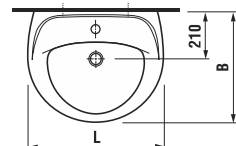

# Коллекция керамики LYRA

Удачный дизайн популярных раковин LYRA шириной 45-65 см позволит оптимально использовать пространство.

Мини-раковина 40 см обеспечит максимальный комфорт даже в очень маленьких ванных комнатах.

**Раковины**

Номер артикула*	Описание	ууу: 104 109 121		
8.1427.3.xxx.ууу.1	раковина 45 см	x	x	x
8.1427.0.xxx.ууу.1	раковина 50 см	x	x	x
8.1427.1.xxx.ууу.1	раковина 55 см	x	x	x
8.1427.2.xxx.ууу.1	раковина 60 см	x	x	x
8.1427.4.xxx.ууу.1	раковина 65 см	x	x	x

Заказать отдельно:  
8.9034.9.000.000.1 установочный комплект для раковины

	L	B	H	D
45 см	450	350	155	180
50 см	500	410	185	280
55 см	550	450	195	280
60 см	600	490	215	280
65 см	650	520	215	280

**Раковины с полуьпедесталом**