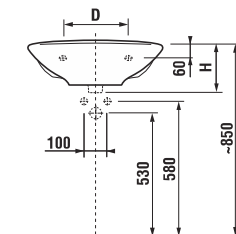

**Раковины**

Номер артикула*	Описание	ууу: 104 109 121		
8.1427.3.xxx.ууу.1	раковина 45 см	x	x	x
8.1427.0.xxx.ууу.1	раковина 50 см	x	x	x
8.1427.1.xxx.ууу.1	раковина 55 см	x	x	x
8.1427.2.xxx.ууу.1	раковина 60 см	x	x	x
8.1427.4.xxx.ууу.1	раковина 65 см	x	x	x

Заказать отдельно:  
8.9034.9.000.000.1 установочный комплект для раковины

	L	B	H	D
45 см	450	350	155	180
50 см	500	410	185	280
55 см	550	450	195	280
60 см	600	490	215	280
65 см	650	520	215	280

**Раковины с полуьпедесталом**