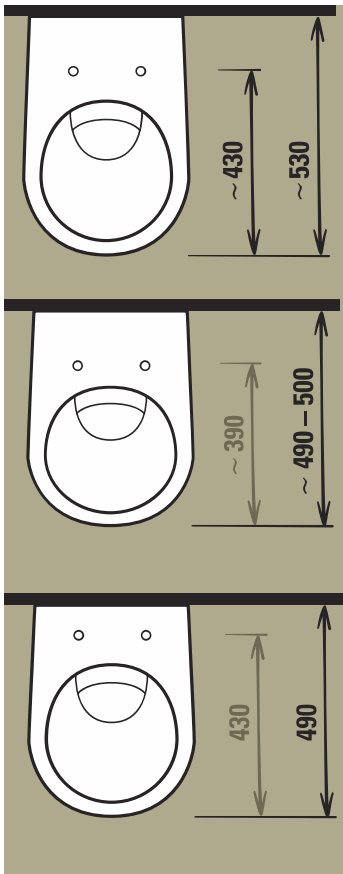

Стандартный подвесной унитаз. Длина обычного подвесного унитаза 53 см, при этом длина самого сиденья для удобного использования — 43 см.

Длина сиденья **стандартного укороченного унитаза** короче на 4 см, это может создать дискомфорт для пользователя.

LYRA Compact — профессиональное решение от JIKA. При длине унитаза 49 см длина сиденья остается 43 см.

Номер артикула*	Описание
8.2137.2.000.000.1	укороченный подвесной унитаз LYRA Compact с глубоким смыванием. Длина всего 49 см!
Заказать отдельно:	
8.9337.0.xxx.000.1	дюропластовое сиденье DINO для унитаза с крышкой, антибактериальная обработка, пластиковые петли
8.9337.2.xxx.000.1	дюропластовое сиденье DINO для унитаза без крышки, пластиковые петли
8.9337.0.300.063.1	дюропластовое сиденье DINO для унитаза с крышкой, антибактериальная обработка, стальные петли, только белый цвет
8.9337.2.300.063.1	дюропластовое сиденье для унитаза без крышки, антибактериальная обработка, стальные петли, только белый цвет

ВНИМАНИЕ! Для этого изделия используйте сиденье с крышкой DINO-LYRA-COMPACT (9337.0). Сиденье LYRA (9251.5) не подходит!

Номер артикула*	Описание
8.2137.0.xxx.000.1	подвесной унитаз с глубоким смыванием DINO
Заказать отдельно:	
8.9337.0.xxx.000.1	дюропластовое сиденье DINO для унитаза с крышкой, антибактериальная обработка, пластиковые петли
8.9337.0.300.063.1	дюропластовое сиденье DINO для унитаза с крышкой, антибактериальная обработка, стальные петли, только белый цвет
8.9337.2.xxx.000.1	дюропластовое сиденье для унитаза без крышки, пластиковые петли
8.9337.2.300.063.1	дюропластовое сиденье для унитаза без крышки, антибактериальная обработка, стальные петли, только белый цвет