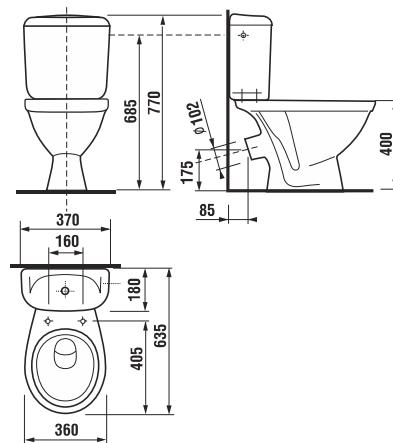

Унитаз-компакт,
выпуск горизонтальный

Номер артикула*	Описание	Подвод	Включая сливной механизм	Выпуск
8.2423.6.xxx.241.1	унитаз с бачком	x	x	x
8.2423.6.xxx.242.1	унитаз с бачком		x	x
Запчасти:				
8.2427.6.xxx.000.1	чаша			x
8.2827.2.xxx.000.1	сmyвной бачок	x		
8.2827.2.xxx.241.1	сmyвной бачок	x	x	
8.2827.3.xxx.000.1	сmyвной бачок		x	
8.2827.3.xxx.242.1	сmyвной бачок		x	x
8.9135.3.000.000.1	наливной механизм	x		
8.9135.4.000.000.1	наливной механизм		x	
8.9136.3.000.000.1	кнопка D2D	x	x	
8.9136.1.000.000.1	сливной механизм D2D	x	x	

Заказать отдельно:				
8.9299.9.000.000.1	установочный комплект для унитаза			
8.9251.5.xxx.000.1	дюрластовое сиденье для унитаза LYRA с крышкой, антибактериальная обработка, пластиковые петли			
8.9251.5.300.063.1	дюрластовое сиденье для унитаза LYRA с крышкой, антибактериальная обработка, стальные петли, только белый цвет