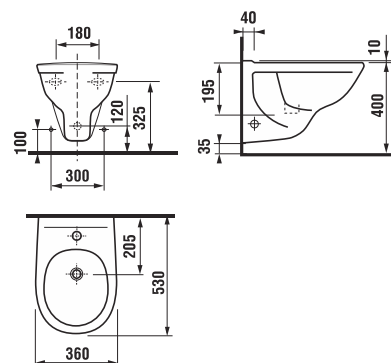

Унитаз-компакт Baltic

Номер артикула*	Описание	Подвод	Включая сливной механизм	Выпуск
8.2428.6.xxx.242.1	унитаз-компакт	x	x	x
Запчасти:				
8.2238.6.xxx.000.1	чаша			x
8.2828.3.xxx.000.1	смывной бачок	x		
8.2828.3.xxx.242.1	смывной бачок	x	x	
8.9136.3.000.000.1	кнопка D2D	x		
8.9135.4.000.000.1	наливной механизм	x		
8.9136.2.000.000.1	сливной механизм D2D	x	x	
Заказать отдельно:				
8.9299.9.000.000.1	установочный комплект для унитаза			
8.9328.1.xxx.063.1	дюропластовое сиденье для унитаза BALTIC, антибактериальная обработка