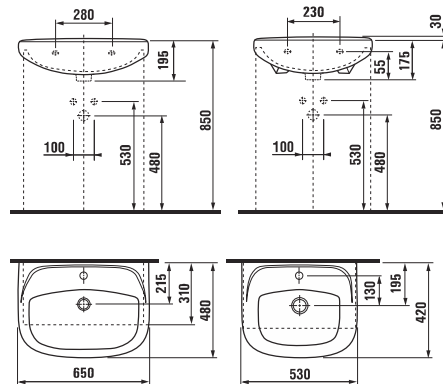

Заказать отдельно:  
8.9034.9.000.000.1 установочный комплект для раковины

	L	B	H	D
45 см	450	350	155	180
50 см	500	410	185	280
55 см	550	450	195	280
60 см	600	490	215	280
65 см	650	520	215	280

**Раковины с полуьпедесталом**

Заказать отдельно:  
8.9034.9.000.000.1 установочный комплект для раковины

	L	B	H
50 см	500	410	185
55 см	550	450	195
60 см	600	490	215
65 см	650	520	215

**Мини-раковина**

Номер артикула*	Описание	ууу: 105 106 109		
8.1527.1.xxx.ууу.1	мини-раковина 40 см	x	x	x

LYRA pack включает:	
8.1436.4.xxx.104.1	раковина LYRA 65 см
4.5182.2.432.400.1	шкафчик под раковину LYRA 65 см, подвесной, ручки включены

Запчасти:	
8.9175.9.432.004.1	ручка, 1 штука, хром
4.5189.1.432.004.1	ножки для подвесных модулей, регулируемые, хром, 2 штуки

\* номер артикула xxx = номер цвета – страница 160

Раковина

Номер артикула*	Описание	ууу: 104
8.1436.1.000.ууу.1	раковина 53 см	x
8.1436.4.000.ууу.1	раковина 65 см	x
Заказать отдельно:		
8.9034.9.000.000.1	установочный комплект для раковины	