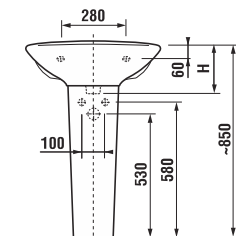

Заказать отдельно:  
8.9034.9.000.000.1 установочный комплект для раковины

	L	B	H	D
45 см	450	350	155	180
50 см	500	410	185	280
55 см	550	450	195	280
60 см	600	490	215	280
65 см	650	520	215	280

**Раковины с полуьпедесталом**

Номер артикула*	Описание	ууу: 104 109 121		
8.1427.0.xxx.ууу.1	раковина 50 см	x	x	x
8.1427.1.xxx.ууу.1	раковина 55 см	x	x	x
8.1427.2.xxx.ууу.1	раковина 60 см	x	x	x
8.1427.4.xxx.ууу.1	раковина 65 см	x	x	x
8.1927.1.xxx.000.1	полуьпедестал с установочным комплектом (арт. №: 8.9001.3.000.000.1)			

Заказать отдельно:  
8.9034.9.000.000.1 установочный комплект для раковины

	L	B	H
50 см	500	410	185
55 см	550	450	195
60 см	600	490	215
65 см	650	520	215

**Раковины с пьедесталом**

Номер артикула*	Описание	ууу: 104 109 121		
8.1427.0.xxx.ууу.1	раковина 50 см	x	x	x
8.1427.1.xxx.ууу.1	раковина 55 см	x	x	x
8.1427.2.xxx.ууу.1	раковина 60 см	x	x	x
8.1427.4.xxx.ууу.1	раковина 65 см	x	x	x
8.1927.0.xxx.000.1	пьедестал			

Заказать отдельно:  
8.9034.9.000.000.1 установочный комплект для раковины

	L	B	H
50 см	500	410	185
55 см	550	450	195
60 см	600	490	215
65 см	650	520	215

**Мини-раковина**

Номер артикула*	Описание	ууу: 105 106 109		
8.1527.1.xxx.ууу.1	мини-раковина 40 см	x	x	x