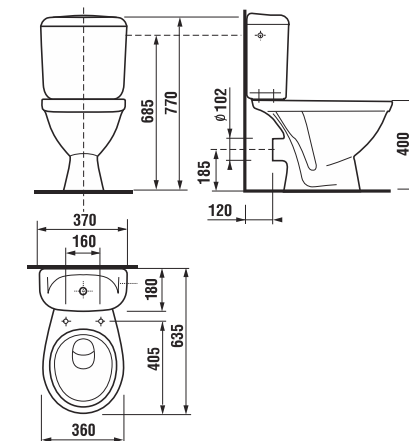

Унитаз-компакт,
выпуск вертикальный

Номер артикула*	Описание	Подвод	Включая сливной механизм	Выпуск
8.2423.7.xxx.241.1	унитаз с бачком	x	x	x
8.2423.7.xxx.242.1	унитаз с бачком		x	x
Запчасти:				
8.2427.7.xxx.000.1	унитаз			x
8.2827.2.xxx.000.1	сmyвной бачок	x		
8.2827.2.xxx.241.1	сmyвной бачок	x	x	
8.2827.3.xxx.000.1	сmyвной бачок		x	
8.2827.3.xxx.242.1	сmyвной бачок		x	x
8.9135.3.000.000.1	наливной механизм	x		
8.9135.4.000.000.1	наливной механизм		x	
8.9136.3.000.000.1	кнопка D2D	x	x	
8.9136.1.000.000.1	сливной механизм D2D	x	x	

Заказать отдельно:				
8.9299.9.000.000.1	установочный комплект для унитаза			
8.9251.5.xxx.000.1	дюрластовое сиденье для унитаза LYRA с крышкой, антибактериальная обработка, пластиковые петли			
8.9251.5.300.063.1	дюрластовое сиденье для унитаза LYRA с крышкой, антибактериальная обработка, стальные петли, только белый цвет