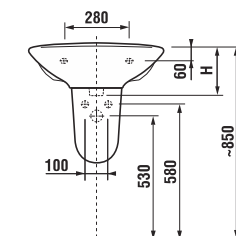

Раковины с пьедесталом

Номер артикула*	Описание	ууу: 104 109 121		
8.1427.0.xxx.ууу.1	раковина 50 см	x	x	x
8.1427.1.xxx.ууу.1	раковина 55 см	x	x	x
8.1427.2.xxx.ууу.1	раковина 60 см	x	x	x
8.1427.4.xxx.ууу.1	раковина 65 см	x	x	x
8.1927.0.xxx.000.1	пьедестал			

Заказать отдельно:
8.9034.9.000.000.1 установочный комплект для раковины

	L	B	H
50 см	500	410	185
55 см	550	450	195
60 см	600	490	215
65 см	650	520	215