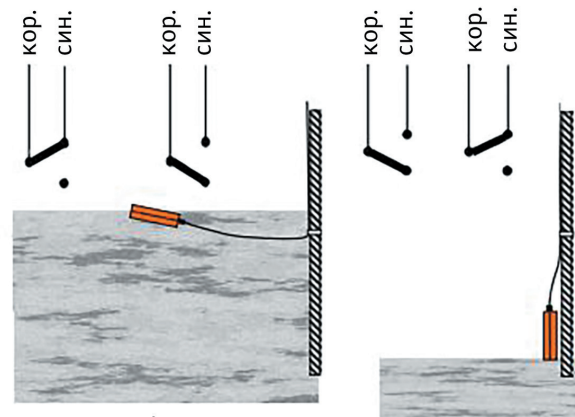

Инструкция по эксплуатации

Поплавковый выключатель KR1

EAC

Заполнение (НЗ) или опорожнение (НО)

Поплавковый выключатель KR1 специально разработан для использования на очистных сооружениях и насосных станциях, которые перекачивают жидкости, загрязненные твердыми частицами. Благодаря своим химическим свойствам он устойчив к широкому спектру жидкостей.

Технические данные:

- Макс. рабочая темп.:
KR1 S - 100 °C
KR1 - 85 °C
- Коммутационная способность:
10(8)A / 250 V 10(4)A / 400 V
- Угол переключения: 45°
- Класс защиты / макс. давл.:
IP68 / 2 бар
- Корпус: PP
- Габриты В/Ш/Г в мм: 135 / 81 / 44
- Кабель: KR1 S - Силикон 3 x 1.0 мм²
KR1 - ПВХ 3 x 1,0 мм²

Монтаж

Электрическое подключение:

Перед проведением работ необходимо убедиться в том, что система обесточена. Работы должны проводиться только квалифицированным персоналом.

Положение поплавка
Опорожнение Заполнение

PE: жёлто/зелёный

Обслуживание:

При правильной эксплуатации и монтаже поплавкового выключателя, он работает без обслуживания. В зависимости от загрязненности жидкости, необходимо периодически контролировать на наличие отложений и при необходимости чистить поплавковый выключатель.