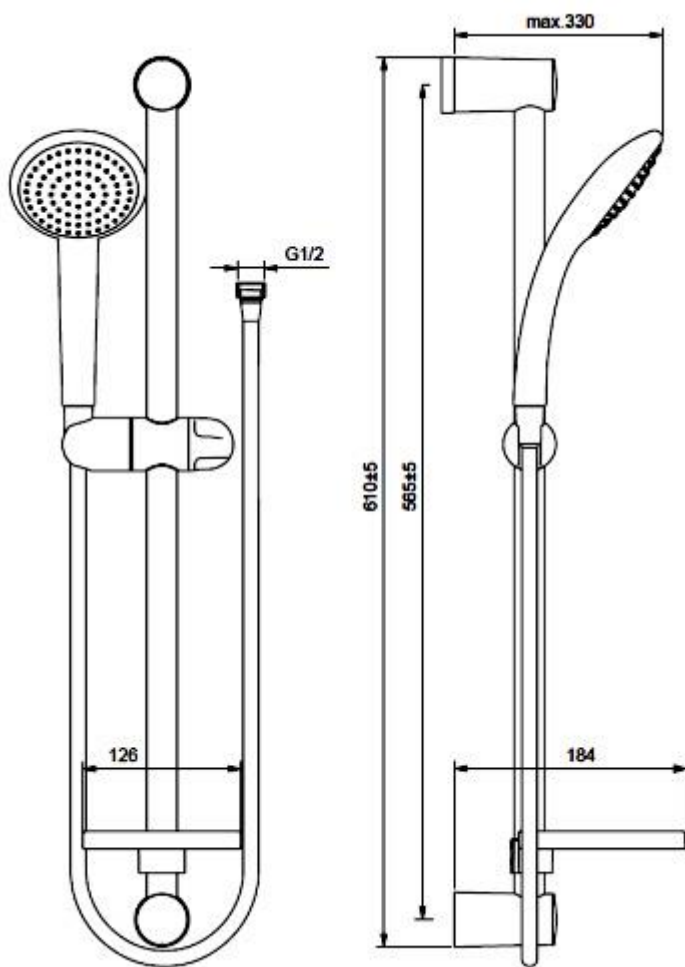

Видима ФРЕШ Душевой набор со штангой S1

Описание

S1 Диаметр лейки Ø 80 мм

Количество функций: 1

Режим струи: - Rain (Дождь)

Самоочищающаяся лейка: да

Ограничитель потока воды: есть (8 л/мин)

Шланг 1750 мм с силиконовым покрытием (ULTRAFLEX)

Штанга 600 мм (+/-5 мм), Ø 18 мм

Пластиковый держатель лейки

Фиксатор высоты: есть

Регулировка наклона лейки: есть

Мыльница в комплекте: нет

Цвет: хром