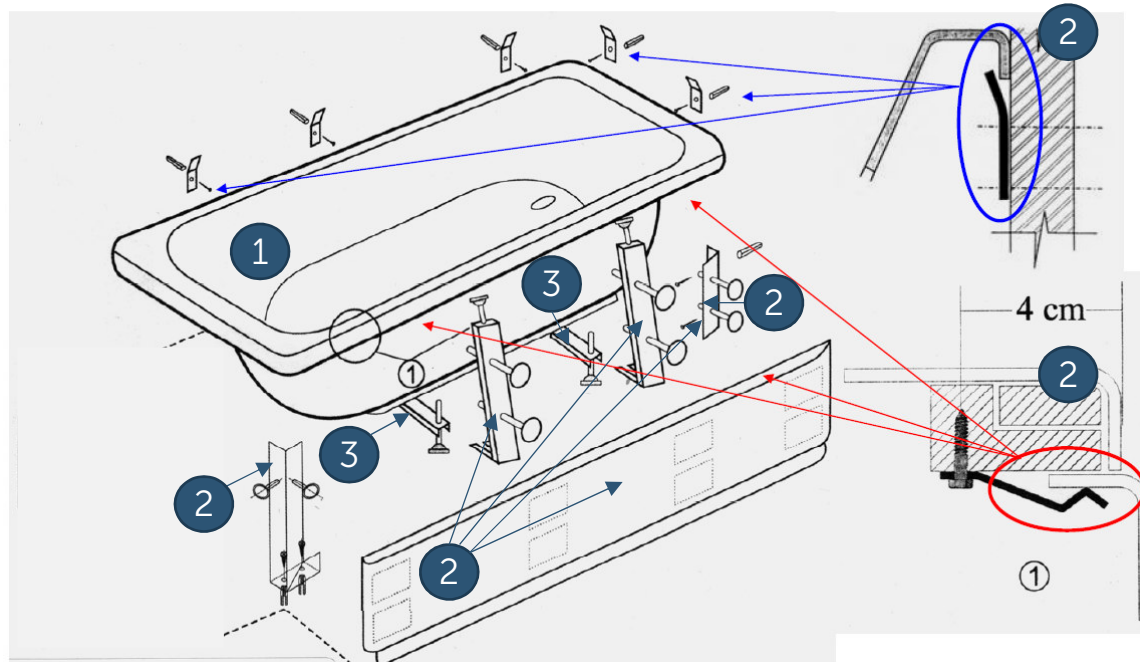

АКРИЛОВЫЕ ВАННЫ VIDIMA

Паспорт изделий

Инструкция по комплектации и монтажу

АРТИКУЛЬНЫЙ ПЕРЕЧЕНЬ ИЗДЕЛИЙ ДЛЯ КОМПЛЕКТАЦИИ И СБОРКИ

1	B155401	SIRIUS Прямоугольная акриловая ванна 140x70 см, без ножек (ножки B156467 заказываются дополнительно), толщина акрилового листа 4 мм, толщина стенки ванны ~2,5 см, вместимость 135 л
	B155501	SIRIUS Прямоугольная акриловая ванна 150x70 см, без ножек (ножки B156467 заказываются дополнительно), толщина акрилового листа 4 мм, толщина стенки ванны ~2,5 см, вместимость 145 л
	B155601	SIRIUS Прямоугольная акриловая ванна 160x70 см, без ножек (ножки B156467 заказываются дополнительно), толщина акрилового листа 4 мм, толщина стенки ванны ~2,5 см, вместимость 154 л
	B155701	SIRIUS Прямоугольная акриловая ванна 170x70 см, без ножек (ножки B156467 заказываются дополнительно), толщина акрилового листа 4 мм, толщина стенки ванны ~2,5 см, вместимость 163 л
2	B156701	Фронтальная панель 150 см, акрил 4 мм, с крепежом
	B156801	Фронтальная панель 160 см, акрил 4 мм, с крепежом
	B156901	Фронтальная панель 170 см, акрил 4 мм, с крепежом
3	B156467	Металлические ножки для монтажа прямоугольной ванны, комплект

ТЕХНИЧЕСКАЯ ИНФОРМАЦИЯ ЧЕРТЕЖ

ТЕХНИЧЕСКАЯ ИНФОРМАЦИЯ КОМПЛЕКТАЦИЯ И МОНТАЖ НОЖЕК B156467 (МИНИМАЛЬНАЯ КОМПЛЕКТАЦИЯ, БЕЗ ПАНЕЛЕЙ)

ТЕХНИЧЕСКАЯ ИНФОРМАЦИЯ МОНТАЖ ФРОНТАЛЬНЫХ ПАНЕЛЕЙ

B156701

B156801

B156901

ТЕХНИЧЕСКАЯ ИНФОРМАЦИЯ КОМПЛЕКТ ДЛЯ МОНТАЖА ФРОНТАЛЬНЫХ ПАНЕЛЕЙ

МАГНИТНЫЕ ОПОРЫ
ФИКСИРУЮТСЯ К
ПАНЕЛИ

КРЕПЕЖ ДЛЯ
ВАННЫ
МОНТИРУЕТСЯ
К СТЕНЕ

ПАНЕЛЬ
ЗАКРЕПЛЯЕТСЯ
НА ВАННЕ