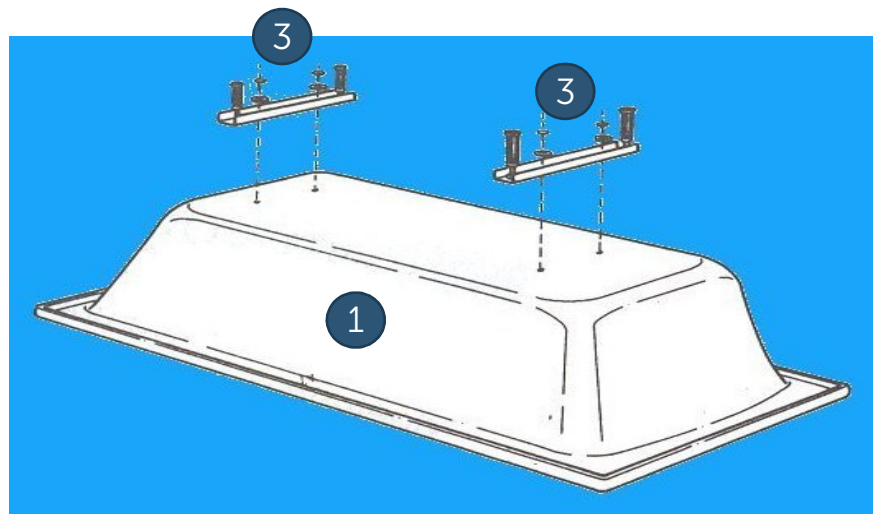

ТЕХНИЧЕСКАЯ ИНФОРМАЦИЯ КОМПЛЕКТАЦИЯ И МОНТАЖ НОЖЕК B156467 (МИНИМАЛЬНАЯ КОМПЛЕКТАЦИЯ, БЕЗ ПАНЕЛЕЙ)