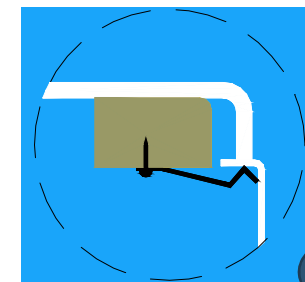

АКРИЛОВЫЕ ВАННЫ VIDIMA

Паспорт изделий

Инструкция по комплектации и монтажу

АРТИКУЛЬНЫЙ ПЕРЕЧЕНЬ ИЗДЕЛИЙ ДЛЯ КОМПЛЕКТАЦИИ И СБОРКИ

1	B155401	SIRIUS Прямоугольная акриловая ванна 140x70 см, без ножек (ножки B156467 заказываются дополнительно), толщина акрилового листа 4 мм, толщина стенки ванны ~2,5 см, вместимость 135 л
	B155501	SIRIUS Прямоугольная акриловая ванна 150x70 см, без ножек (ножки B156467 заказываются дополнительно), толщина акрилового листа 4 мм, толщина стенки ванны ~2,5 см, вместимость 145 л
	B155601	SIRIUS Прямоугольная акриловая ванна 160x70 см, без ножек (ножки B156467 заказываются дополнительно), толщина акрилового листа 4 мм, толщина стенки ванны ~2,5 см, вместимость 154 л
	B155701	SIRIUS Прямоугольная акриловая ванна 170x70 см, без ножек (ножки B156467 заказываются дополнительно), толщина акрилового листа 4 мм, толщина стенки ванны ~2,5 см, вместимость 163 л
2	B156701	Фронтальная панель 150 см, акрил 4 мм, с крепежом
	B156801	Фронтальная панель 160 см, акрил 4 мм, с крепежом
	B156901	Фронтальная панель 170 см, акрил 4 мм, с крепежом
3	B156467	Металлические ножки для монтажа прямоугольной ванны, комплект

ТЕХНИЧЕСКАЯ ИНФОРМАЦИЯ ЧЕРТЕЖ

ТЕХНИЧЕСКАЯ ИНФОРМАЦИЯ КОМПЛЕКТАЦИЯ И МОНТАЖ НОЖЕК B156467 (МИНИМАЛЬНАЯ КОМПЛЕКТАЦИЯ, БЕЗ ПАНЕЛЕЙ)

ТЕХНИЧЕСКАЯ ИНФОРМАЦИЯ МОНТАЖ ФРОНТАЛЬНЫХ ПАНЕЛЕЙ

B156701

B156801

B156901

ТЕХНИЧЕСКАЯ ИНФОРМАЦИЯ КОМПЛЕКТ ДЛЯ МОНТАЖА ФРОНТАЛЬНЫХ ПАНЕЛЕЙ

МАГНИТНЫЕ ОПОРЫ
ФИКСИРУЮТСЯ К
ПАНЕЛИ

КРЕПЕЖ ДЛЯ
ВАННЫ
МОНТИРУЕТСЯ
К СТЕНЕ

ПАНЕЛЬ
ЗАКРЕПЛЯЕТСЯ
НА ВАННЕ