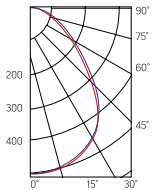

A270 Basic

1195×180×50mm

Размер упаковки светильника:
1195×180×50mm
Размер упаковки светильника:
1232×199×62 mm
PF ≥ 0,97

Артикул	Мощность	Цветовая температура	Световой поток	Рассеиватель
B1-A0-00270-01G02-2003540	35W	4000K	2800 lm	опал
B1-A0-00270-01G03-2003540	35W	4000K	3200 lm	призма
B1-A0-00270-01G02-2003550	35W	5000K	2900 lm	опал
B1-A0-00270-01PRO-2003550	35W	5000K	3300 lm	призма
B1-A0-00270-01G02-2006040	60W	4000K	4600 lm	опал
B1-A0-00270-01G03-2006040	60W	4000K	5200 lm	призма
B1-A0-00270-01G02-2006050	60W	5000K	4800 lm	опал
B1-A0-00270-01G03-2006050	60W	5000K	5400 lm	призма