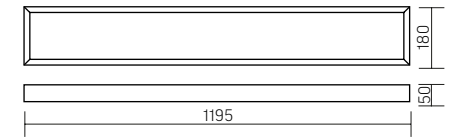

A270 Basic

1195×180×50mm

Размер упаковки светильника:
1195×180×50mm
Размер упаковки светильника:
1232×199×62 mm
PF ≥ 0,97

Артикул	Мощность	Цветовая температура	Световой поток	Рассеиватель
B1-A0-00270-01G02-2003540	35W	4000K	2800 lm	опал
B1-A0-00270-01G03-2003540	35W	4000K	3200 lm	призма
B1-A0-00270-01G02-2003550	35W	5000K	2900 lm	опал
B1-A0-00270-01PRO-2003550	35W	5000K	3300 lm	призма
B1-A0-00270-01G02-2006040	60W	4000K	4600 lm	опал
B1-A0-00270-01G03-2006040	60W	4000K	5200 lm	призма
B1-A0-00270-01G02-2006050	60W	5000K	4800 lm	опал
B1-A0-00270-01G03-2006050	60W	5000K	5400 lm	призма

Монтаж:

Встраиваются в подвесные потолочные системы с Т-профилем шириной 24 мм или монтируются на ровную поверхность

Корпус:

Цельнометаллический корпус из листовой стали с нанесением белой порошковой краски