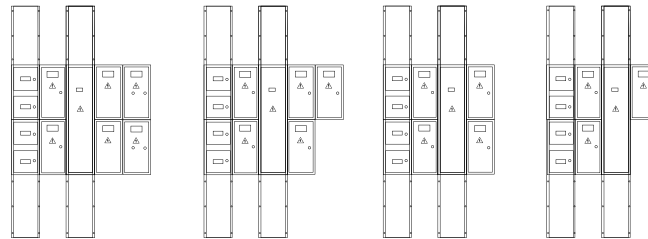

## Технические характеристики

Наименование параметра	Значение
Способ установки	навесной
Степень защиты от воздействия окружающей среды	IP31
Толщина металла, мм	0,8
Цвет корпуса	RAL 7035
Номинальный ток, А	63-400
Климатическое исполнение	УХЛ4

**Варианты исполнения УЭРМС**

**Левостороннее  
исполнение\*\***

6 квартир      5 квартир      4 квартиры      3 квартиры      2 квартиры

**Правостороннее  
исполнение\***

4

Расположение УЭРМС определяется относительно короба КСС