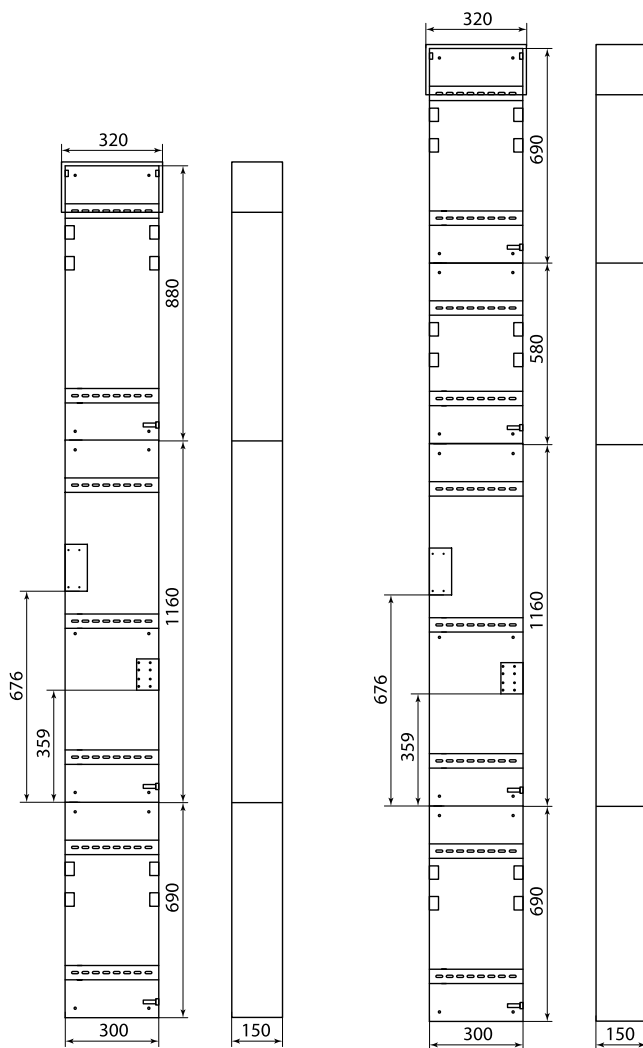

SQ0905-8924

SQ0905-8923