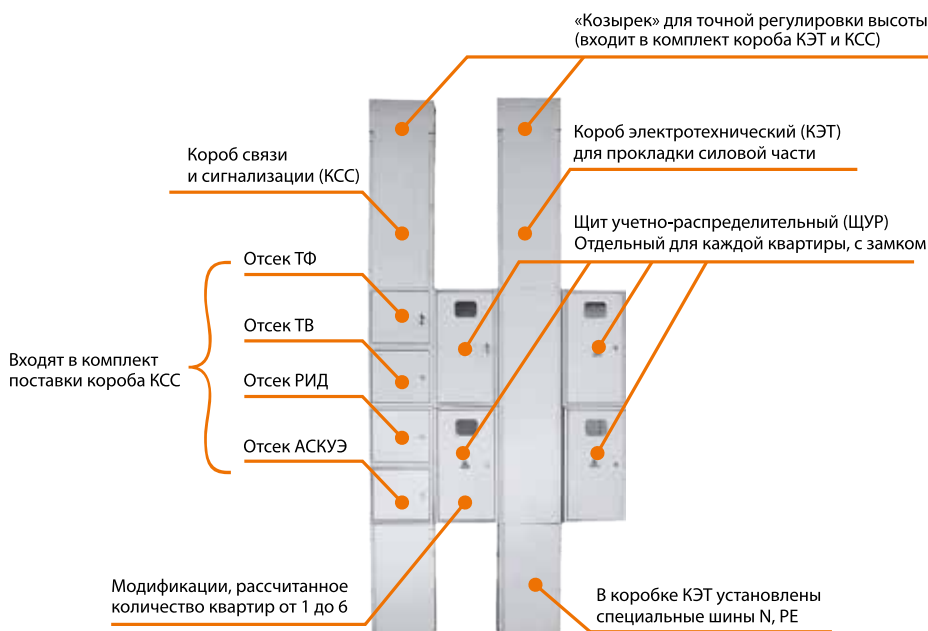

Конструкция

Вся информация о продукте:

- разрешительная документация
- паспорта
- цены
- наличие

Применение

- Жилое многоквартирное строительство.

Материалы

- Корпус – сертифицированная российская сталь (ГОСТ).
- Покрытие корпуса – полиэфирная порошковая краска (шагрень)..

Преимущества

- Навесная конструкция (не требует штробления стен).
- Возможность переоборудования встраиваемых щитов в навесные при помощи кожуха.
- Удобство монтажа.
- Отдельный запирающийся учетно-распределительный ящик для каждой квартиры.
- Различные варианты исполнений (от 2 до 6 квартир).
- Высококачественное порошковое покрытие.

Комплектация

- Короб КЭТ.
- Короб КСС.
- Ящик ЯУР (ЩУР) (по количеству квартир).

Технические характеристики

Наименование параметра	Значение
Способ установки	навесной
Степень защиты от воздействия окружающей среды	IP31
Толщина металла, мм	0,8
Цвет корпуса	RAL 7035
Номинальный ток, А	63-400
Климатическое исполнение	УХЛ4