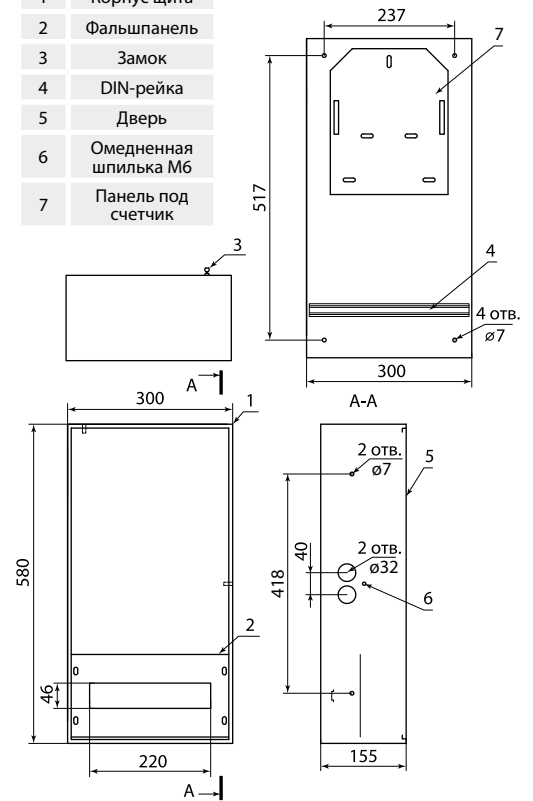

Наименование	Артикул	Масса нетто, кг	Габаритные размеры, мм		
			Высота	Ширина	Глубина
Короб КСС 2500 - 2700 мм универсальный TDM	SQ0905-8908	16,3	2500-2700	320	150
Короб КСС 2710 - 2999 мм универсальный TDM	SQ0905-8922	17,4	2710-2999		
Короб КСС 3000 - 3400 мм универсальный TDM	SQ0905-8925	19,8	3000-3400		
Короб КЭТ 2500 - 2700 мм универсальный TDM	SQ0905-8907	16,2	2500-2700		
Короб КЭТ 2710 - 2999 мм универсальный TDM	SQ0905-8923	17,3	2710-2999		
Короб КЭТ 3000 - 3400 мм универсальный TDM	SQ0905-8924	19,7	3000-3400		
Ящик ЯУР (ЩУР) 400х300х155 на 1 счётчик TDM	SQ0905-8899	3,5	400	300	155
Ящик ЯУР (ЩУР) 580х300х155 монт. панель на 1 счётчик 1 DIN-рейка TDM	SQ0905-8901	4,6	580		
Ящик ЯУР (ЩУР) 580х300х155 на 2 счётчика 3 DIN-рейки TDM	SQ0905-8900	4,6	580		

SQ0905-8908

SQ0905-8922

SQ0905-8925

SQ0905-8907

SQ0905-8923

SQ0905-8924

№	Наименование
1	Корпус щита
2	Фальшпанель
3	Замок
4	DIN-рейка
5	Дверь
6	Омедненная шпилька М6
7	Панель под счетчик

SQ0905-8901