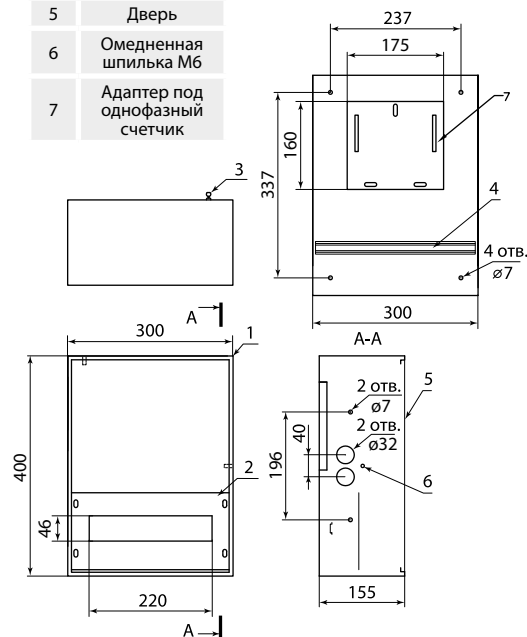

№	Наименование
1	Корпус щита
2	Фальшпанель
3	Замок
4	DIN-рейка
5	Дверь
6	Омедненная шпилька М6
7	Адаптер под однофазный счетчик

SQ0905-8899