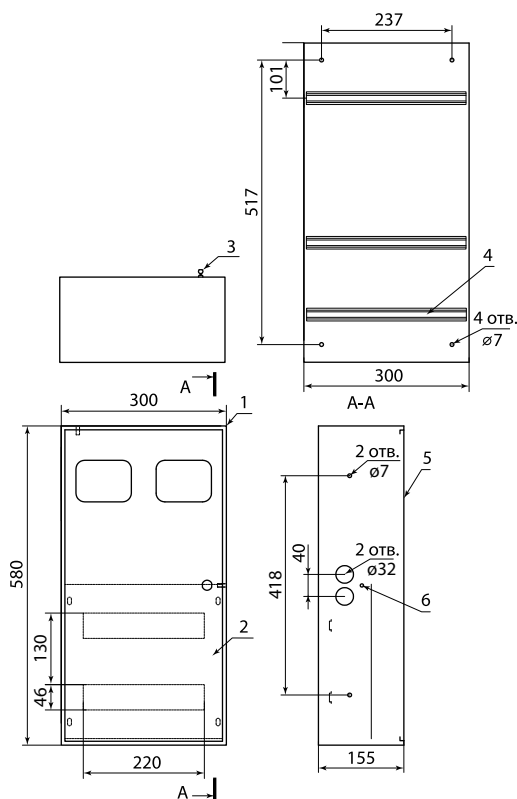

Наименование	Артикул	Масса нетто, кг	Габаритные размеры, мм		
			Высота	Ширина	Глубина
Короб КСС 2500 - 2700 мм универсальный TDM	SQ0905-8908	16,3	2500-2700	320	150
Короб КСС 2710 - 2999 мм универсальный TDM	SQ0905-8922	17,4	2710-2999		
Короб КСС 3000 - 3400 мм универсальный TDM	SQ0905-8925	19,8	3000-3400		
Короб КЭТ 2500 - 2700 мм универсальный TDM	SQ0905-8907	16,2	2500-2700		
Короб КЭТ 2710 - 2999 мм универсальный TDM	SQ0905-8923	17,3	2710-2999		
Короб КЭТ 3000 - 3400 мм универсальный TDM	SQ0905-8924	19,7	3000-3400		
Ящик ЯУР (ЩУР) 400х300х155 на 1 счётчик TDM	SQ0905-8899	3,5	400	300	155
Ящик ЯУР (ЩУР) 580х300х155 монт. панель на 1 счётчик 1 DIN-рейка TDM	SQ0905-8901	4,6	580		
Ящик ЯУР (ЩУР) 580х300х155 на 2 счётчика 3 DIN-рейки TDM	SQ0905-8900	4,6	580		

SQ0905-8908

SQ0905-8922

SQ0905-8925

SQ0905-8907

SQ0905-8923

SQ0905-8924

№	Наименование
1	Корпус щита
2	Фальшпанель
3	Замок
4	DIN-рейка
5	Дверь
6	Омедненная шпилька М6
7	Панель под счетчик

SQ0905-8901