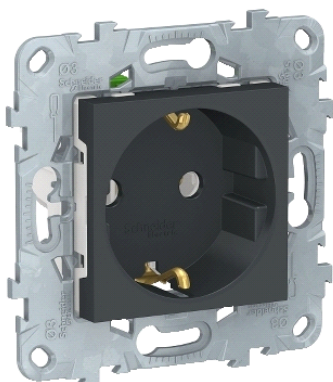

Технические данные продукта **NU505654** Характеристики

UNICA NEW РОЗЕТКА с заземлением, без шторок, с быстрозажимными клеммами, АНТРАЦИТ

Описание

Диапазон	New Unica
Область применения	Питание напряжения
Тип изделия или компонента	Розетка
Комплектация изделия	Механизм с монт. рамкой из сплава zamak
Количество розеток	1
Конфигурация полюсов розеток	2P + E
Стандарт розетки	Немецкий
Описание стандарта розетки	C с заземляющим контактом

Дополнительно

Номинальный ток	16 А, 250 V переменный ток
Частота сети	50/60 Гц
Количество модулей	2 модуля
Монтаж	Винты или лапки
Оттенок цвета	Антрацитовый (RAL 7021)
Соединения – клеммы	Безвинтовые зажимы
Сечение кабеля	0...2.5 mm ² кабель(и), 2 - жесткость кабеля: гибкий 0...2.5 mm ² cable(s), 2 - cable stiffness: rigid
Минимальная отключающая способность	100 операций, I _n = 1,25 и U _n = 1,1, cos phi: 0.6
Электрическая износостойкость	10000 циклы (cos phi: 0.8)
Сопротивление изоляции	> 5 МОм @500 В
Электрическая прочность изоляции	2000 В
Материал	Mechanism cover : PC
Тип покрытия	(матовый)
Количество на один комплект	Флоупак : комплект из 1 шт.
Стандарты	IEC 60884-1 DIN VDE 0620-1
Сертификация	VDE EAC
Глубина монтажа	32 мм
Глубина	42 мм
Ширина	70.9 мм
Высота	70.9 мм
Масса продукта	0.0645 кг
Обработка поверхности	Painted