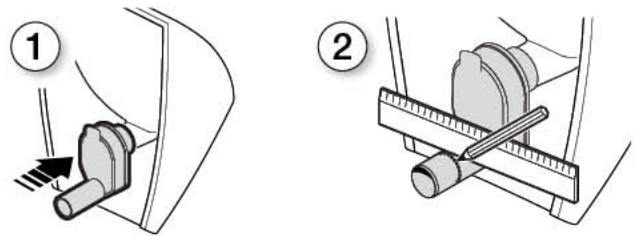

## CHIC

**A35945L**  
**A35945B**  
(UK)

	<b>A5A9177C00</b>	<b>A506902010</b>	<b>A526901310</b>
<b>A (max.)</b>	200	150	170
<b>B</b>	50	50	50
<b>C (Ø)</b>	16	18	18

	<b>A5A9277C00</b>	<b>A5A9279C00</b>	<b>A5A9224C00</b>
<b>X</b>	38	34,5	38
<b>Y</b>	39	34	37,5

	<b>A5A9317C00</b>		
	<b>A5A9277C00</b>	<b>A5A9279C00</b>	<b>A5A9224C00</b>
<b>A (max.)</b>	143	140	141
<b>B</b>	50	50	50

1

2

3

4

5

Roca Sanitario, S.A.  
Avda. Diagonal, 513  
08029 Barcelona  
SPAIN  
[www.roca.com](http://www.roca.com)