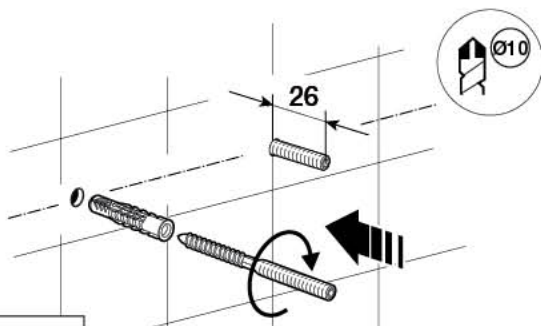

## CHIC

**A35945L**  
**A35945B**  
(UK)

	<b>A5A9177C00</b>	<b>A506902010</b>	<b>A526901310</b>
<b>A (max.)</b>	200	150	170
<b>B</b>	50	50	50
<b>C (Ø)</b>	16	18	18

	<b>A5A9277C00</b>	<b>A5A9279C00</b>	<b>A5A9224C00</b>
<b>X</b>	38	34,5	38
<b>Y</b>	39	34	37,5

	<b>A5A9317C00</b>		
	<b>A5A9277C00</b>	<b>A5A9279C00</b>	<b>A5A9224C00</b>
<b>A (max.)</b>	143	140	141
<b>B</b>	50	50	50

1

2

3

4

5

Roca Sanitario, S.A.  
Avda. Diagonal, 513  
08029 Barcelona  
SPAIN  
[www.roca.com](http://www.roca.com)