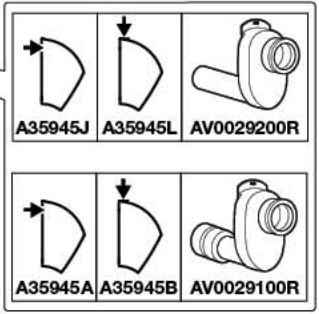

## CHIC

**A35945L**  
**A35945B**  
(UK)

	<b>A5A9177C00</b>	<b>A506902010</b>	<b>A526901310</b>
<b>A (max.)</b>	200	150	170
<b>B</b>	50	50	50
<b>C (Ø)</b>	16	18	18

	<b>A5A9277C00</b>	<b>A5A9279C00</b>	<b>A5A9224C00</b>
<b>X</b>	38	34,5	38
<b>Y</b>	39	34	37,5

	<b>A5A9317C00</b>		
	<b>A5A9277C00</b>	<b>A5A9279C00</b>	<b>A5A9224C00</b>
<b>A (max.)</b>	143	140	141
<b>B</b>	50	50	50

1

2

3

4

5

Roca Sanitario, S.A.  
Avda. Diagonal, 513  
08029 Barcelona  
SPAIN  
[www.roca.com](http://www.roca.com)