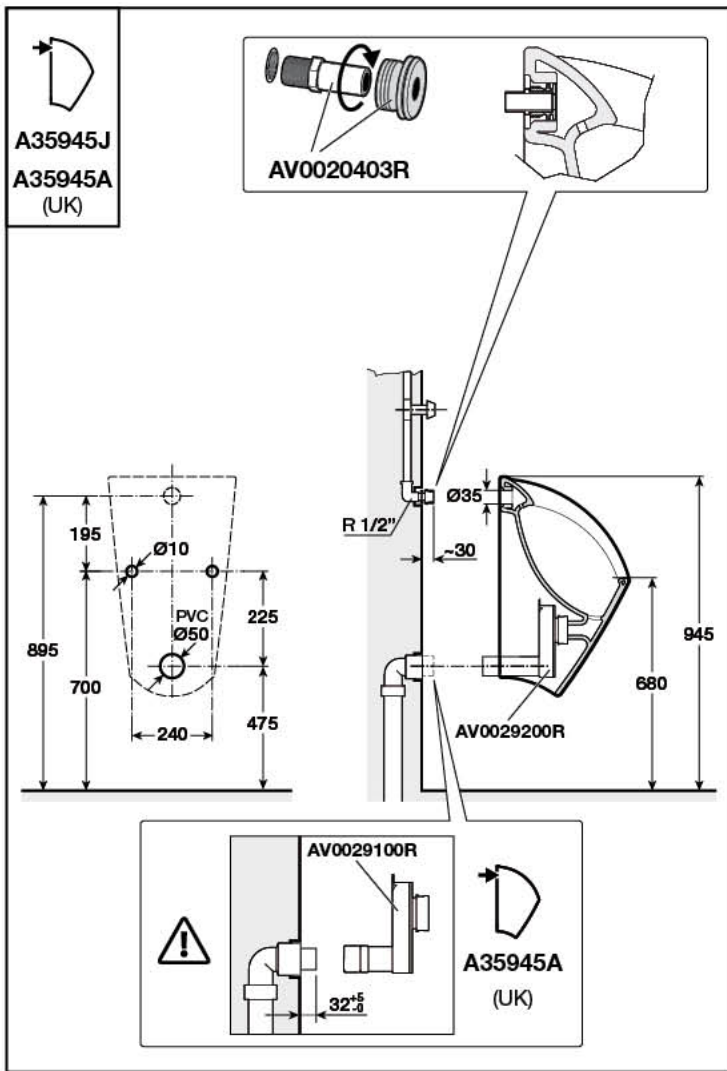

## CHIC

**A35945L**  
**A35945B**  
(UK)

	<b>A5A9177C00</b>	<b>A506902010</b>	<b>A526901310</b>
<b>A (max.)</b>	200	150	170
<b>B</b>	50	50	50
<b>C (Ø)</b>	16	18	18

	<b>A5A9277C00</b>	<b>A5A9279C00</b>	<b>A5A9224C00</b>
<b>X</b>	38	34,5	38
<b>Y</b>	39	34	37,5

	<b>A5A9317C00</b>		
	<b>A5A9277C00</b>	<b>A5A9279C00</b>	<b>A5A9224C00</b>
<b>A (max.)</b>	143	140	141
<b>B</b>	50	50	50

1

2

3

4

5

Roca Sanitario, S.A.  
Avda. Diagonal, 513  
08029 Barcelona  
SPAIN  
[www.roca.com](http://www.roca.com)