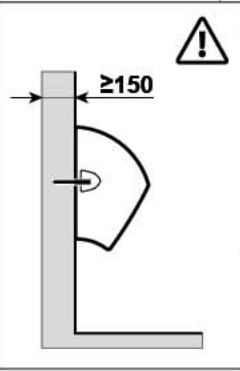

## CHIC

**A35945L**  
**A35945B**  
(UK)

	<b>A5A9177C00</b>	<b>A506902010</b>	<b>A526901310</b>
<b>A (max.)</b>	200	150	170
<b>B</b>	50	50	50
<b>C (Ø)</b>	16	18	18

	<b>A5A9277C00</b>	<b>A5A9279C00</b>	<b>A5A9224C00</b>
<b>X</b>	38	34,5	38
<b>Y</b>	39	34	37,5

	<b>A5A9317C00</b>		
	<b>A5A9277C00</b>	<b>A5A9279C00</b>	<b>A5A9224C00</b>
<b>A (max.)</b>	143	140	141
<b>B</b>	50	50	50

1

2

3

4

5

Roca Sanitario, S.A.  
Avda. Diagonal, 513  
08029 Barcelona  
SPAIN  
[www.roca.com](http://www.roca.com)