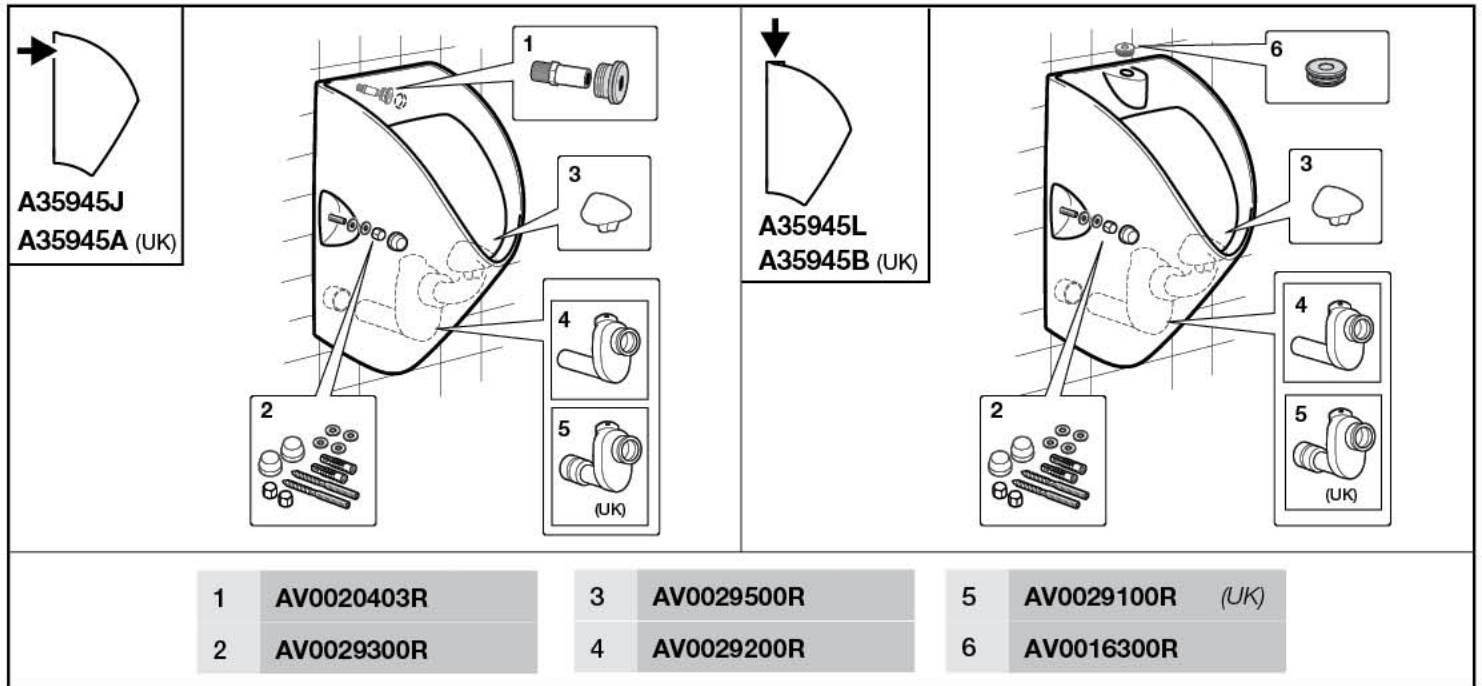

## CHIC

**A35945L**  
**A35945B**  
(UK)

	<b>A5A9177C00</b>	<b>A506902010</b>	<b>A526901310</b>
<b>A (max.)</b>	200	150	170
<b>B</b>	50	50	50
<b>C (Ø)</b>	16	18	18

	<b>A5A9277C00</b>	<b>A5A9279C00</b>	<b>A5A9224C00</b>
<b>X</b>	38	34,5	38
<b>Y</b>	39	34	37,5

	<b>A5A9317C00</b>		
	<b>A5A9277C00</b>	<b>A5A9279C00</b>	<b>A5A9224C00</b>
<b>A (max.)</b>	143	140	141
<b>B</b>	50	50	50

1

2

3

4

5

Roca Sanitario, S.A.  
Avda. Diagonal, 513  
08029 Barcelona  
SPAIN  
[www.roca.com](http://www.roca.com)