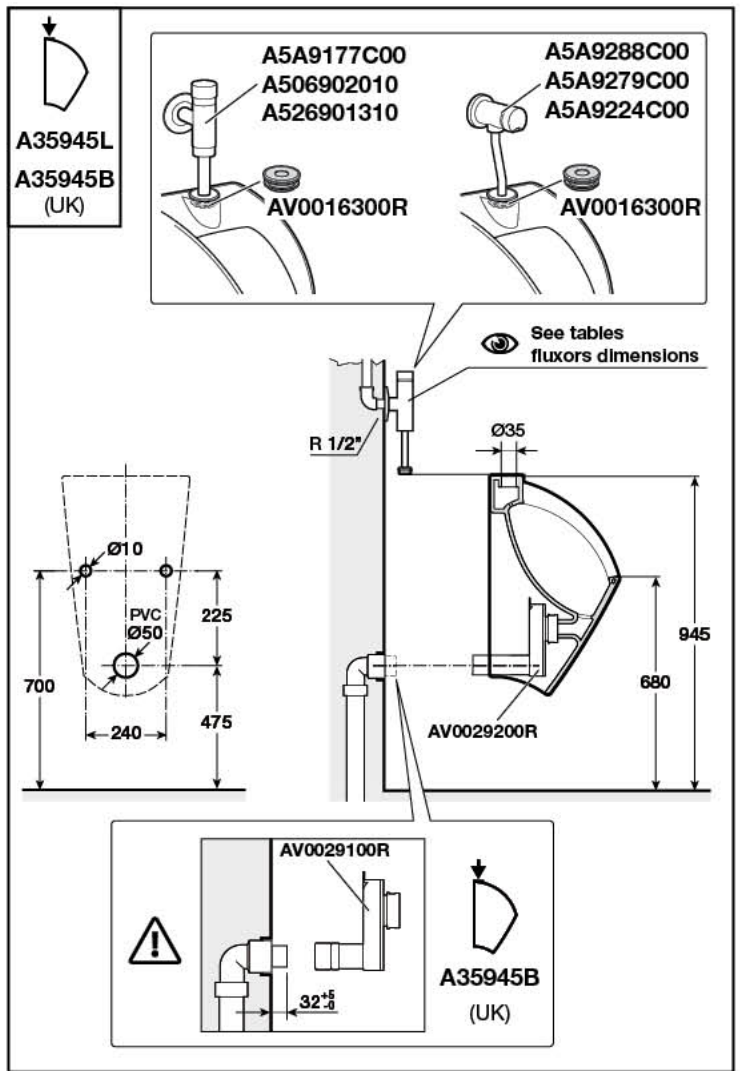

## CHIC

**A35945L**  
**A35945B**  
(UK)

	<b>A5A9177C00</b>	<b>A506902010</b>	<b>A526901310</b>
<b>A (max.)</b>	200	150	170
<b>B</b>	50	50	50
<b>C (Ø)</b>	16	18	18

	<b>A5A9277C00</b>	<b>A5A9279C00</b>	<b>A5A9224C00</b>
<b>X</b>	38	34,5	38
<b>Y</b>	39	34	37,5

	<b>A5A9317C00</b>		
	<b>A5A9277C00</b>	<b>A5A9279C00</b>	<b>A5A9224C00</b>
<b>A (max.)</b>	143	140	141
<b>B</b>	50	50	50

1

2

3

4

5

Roca Sanitario, S.A.  
Avda. Diagonal, 513  
08029 Barcelona  
SPAIN  
[www.roca.com](http://www.roca.com)