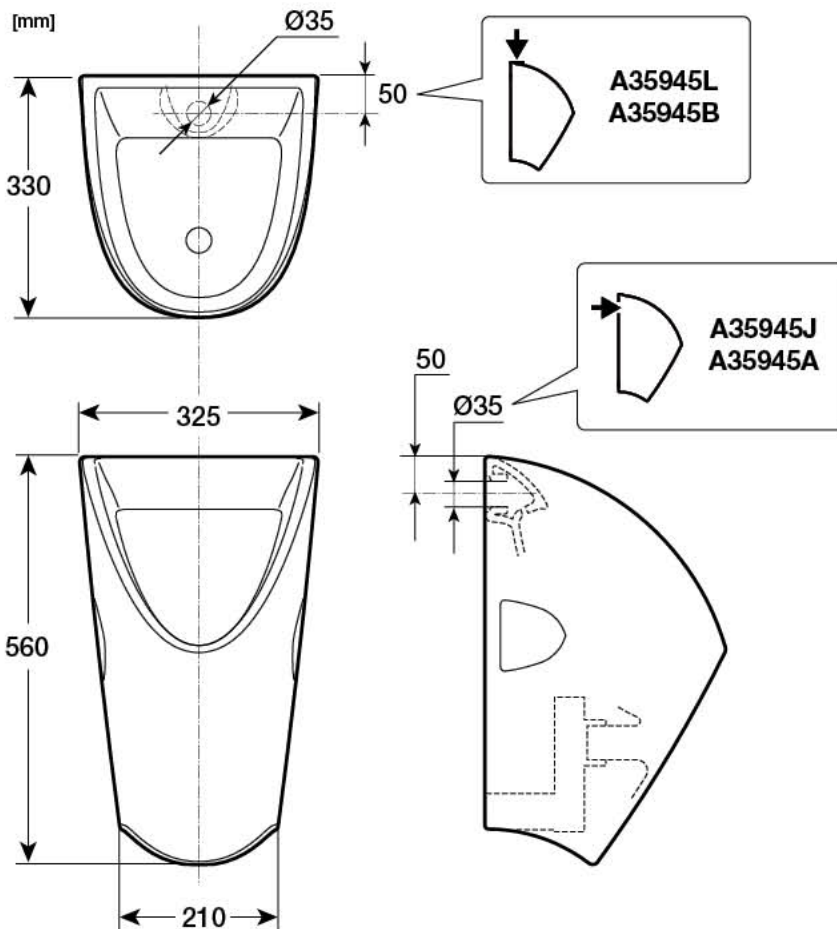

## CHIC

**A35945L**  
**A35945B**  
(UK)

	<b>A5A9177C00</b>	<b>A506902010</b>	<b>A526901310</b>
<b>A (max.)</b>	200	150	170
<b>B</b>	50	50	50
<b>C (Ø)</b>	16	18	18

	<b>A5A9277C00</b>	<b>A5A9279C00</b>	<b>A5A9224C00</b>
<b>X</b>	38	34,5	38
<b>Y</b>	39	34	37,5

	<b>A5A9317C00</b>		
	<b>A5A9277C00</b>	<b>A5A9279C00</b>	<b>A5A9224C00</b>
<b>A (max.)</b>	143	140	141
<b>B</b>	50	50	50

1

2

3

4

5

Roca Sanitario, S.A.  
Avda. Diagonal, 513  
08029 Barcelona  
SPAIN  
[www.roca.com](http://www.roca.com)