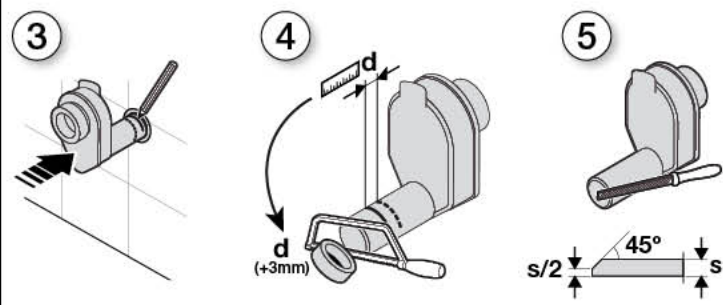

## CHIC

**A35945L**  
**A35945B**  
(UK)

	<b>A5A9177C00</b>	<b>A506902010</b>	<b>A526901310</b>
<b>A (max.)</b>	200	150	170
<b>B</b>	50	50	50
<b>C (Ø)</b>	16	18	18

	<b>A5A9277C00</b>	<b>A5A9279C00</b>	<b>A5A9224C00</b>
<b>X</b>	38	34,5	38
<b>Y</b>	39	34	37,5

	<b>A5A9317C00</b>		
	<b>A5A9277C00</b>	<b>A5A9279C00</b>	<b>A5A9224C00</b>
<b>A (max.)</b>	143	140	141
<b>B</b>	50	50	50

1

2

3

4

5

Roca Sanitario, S.A.  
Avda. Diagonal, 513  
08029 Barcelona  
SPAIN  
[www.roca.com](http://www.roca.com)