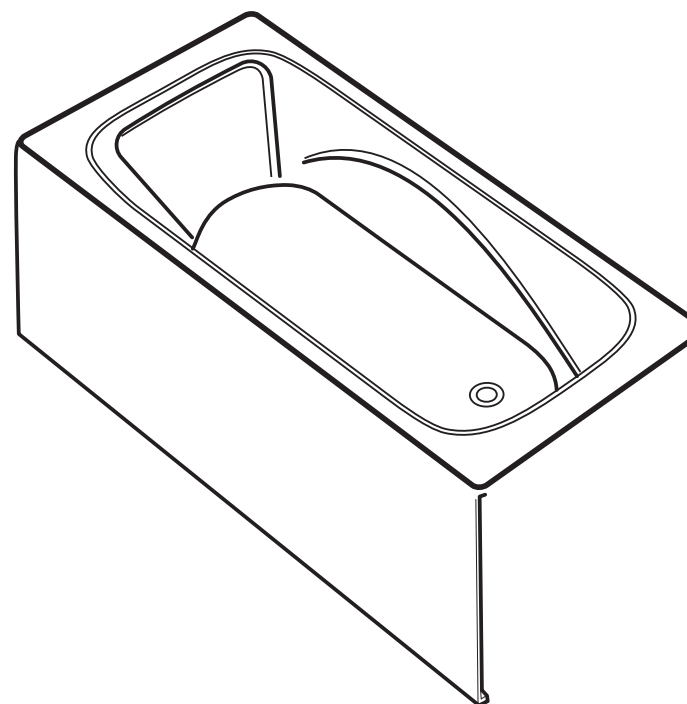

Roca

LINE 1500 x 700
1600 x 700
1700 x 700

Установка фронтальной панели

Roca

Avda. Diagonal, 513
08029 Barcelona - SPAIN
Tel.: 93 366 1200 - Fax: 93419
www.roca.es

ООО «Рок Рус»
Россия, 187000, Ленингр дск я обл.,
г. Тосно, ул. Промышленн я, д. 7
Телефон +7 (812) 347-94-49
Ф кс +7 (812) 347-94-50

! При установке боковой панели уголок для фронтальной и боковой панелей устанавливается в одном узле (см. инструкцию по боковой панели)