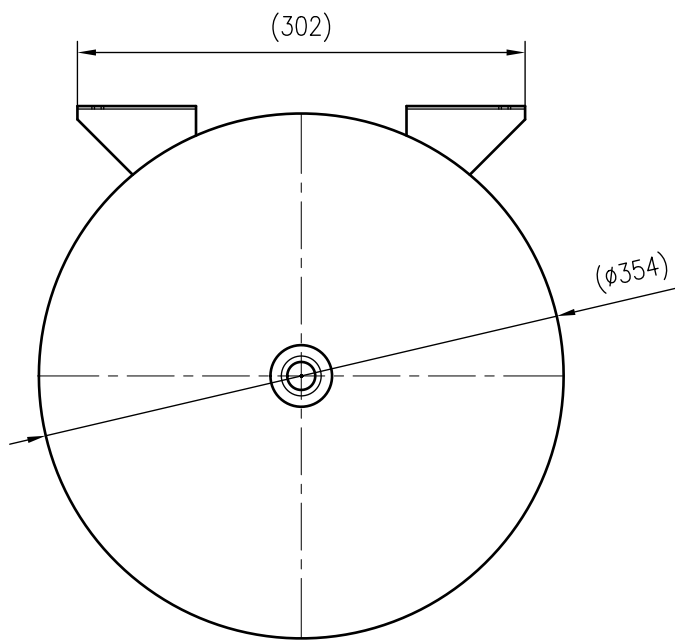

Side view

Front view

Isometric view

Top view

Unterliegt nicht dem Änderungsdienst/
Not subject to change management

Maßstab/
Scale: 1:5

Format/
Size: A3

Revision
29.02.2016

Reflex S25 10bar gray – 8704200

A3

Side view

Front view

Isometric view

Top view

Unterliegt nicht dem Änderungsdienst/ Not subject to change management		Maßstab/ Scale: 1:5	Format/ Size: A3
Revision 29.02.2016	Reflex S33 10bar gray – 8706200		

1 2 3 4 5 6 7 8

A
B
C
D
E
F

A
B
C
D
E
F

Side view

Front view

Isometric view

Top view

Unterliegt nicht dem Änderungsdienst/ Not subject to change management		Maßstab/ Scale: 1:5	Format/ Size: A3
Revision 29.02.2016	Reflex S50 10bar gray – 8209500		

Side view

Front view

Isometric view

Top view

Unterliegt nicht dem Änderungsdienst/
Not subject to change management

Maßstab/
Scale: 1:10

Format/
Size: A3

Revision
29.02.2016