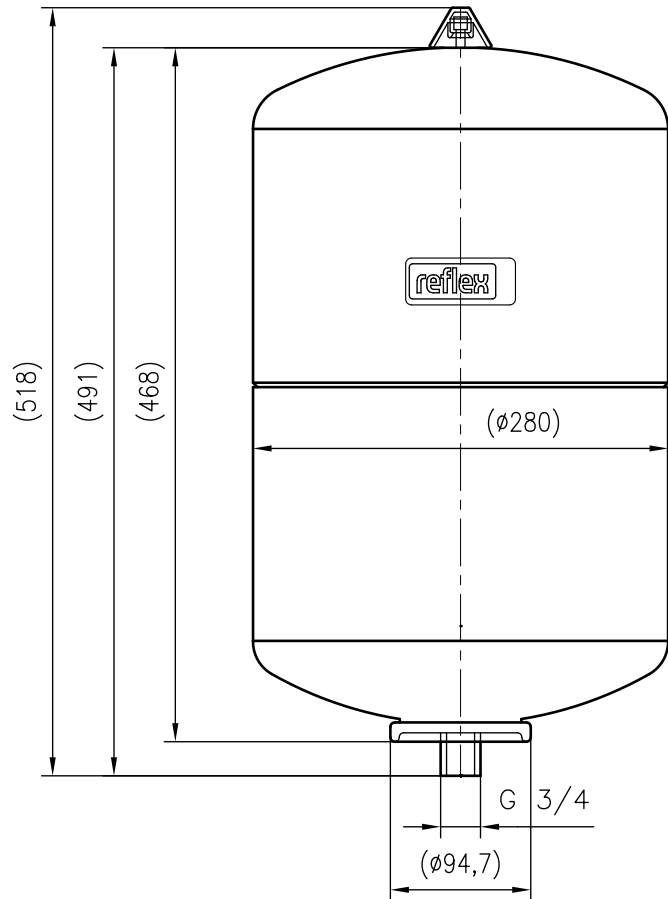

Side view

Front view

Isometric view

Top view

Unterliegt nicht dem Änderungsdienst/ Not subject to change management	Maßstab/ Scale: 1:2	Format/ Size: A2
Revision 29.02.2016	Reflex S12 10bar gray – 8704000	

Side view

Front view

Isometric view

Top view

Unterliegt nicht dem Änderungsdienst/ Not subject to change management		Maßstab/ Scale: 1:5	Format/ Size: A3
Revision 23.06.2016	Reflex S18 10bar gray – 8704100		

Side view

Front view

Isometric view

Top view

Unterliegt nicht dem Änderungsdienst/
Not subject to change management

Maßstab/
Scale: 1:5

Format/
Size: A3

Revision
29.02.2016

Side view

Front view

Isometric view

Top view

Unterliegt nicht dem Änderungsdienst/
Not subject to change management

Maßstab/
Scale: 1:10

Format/
Size: A3

Revision
29.02.2016