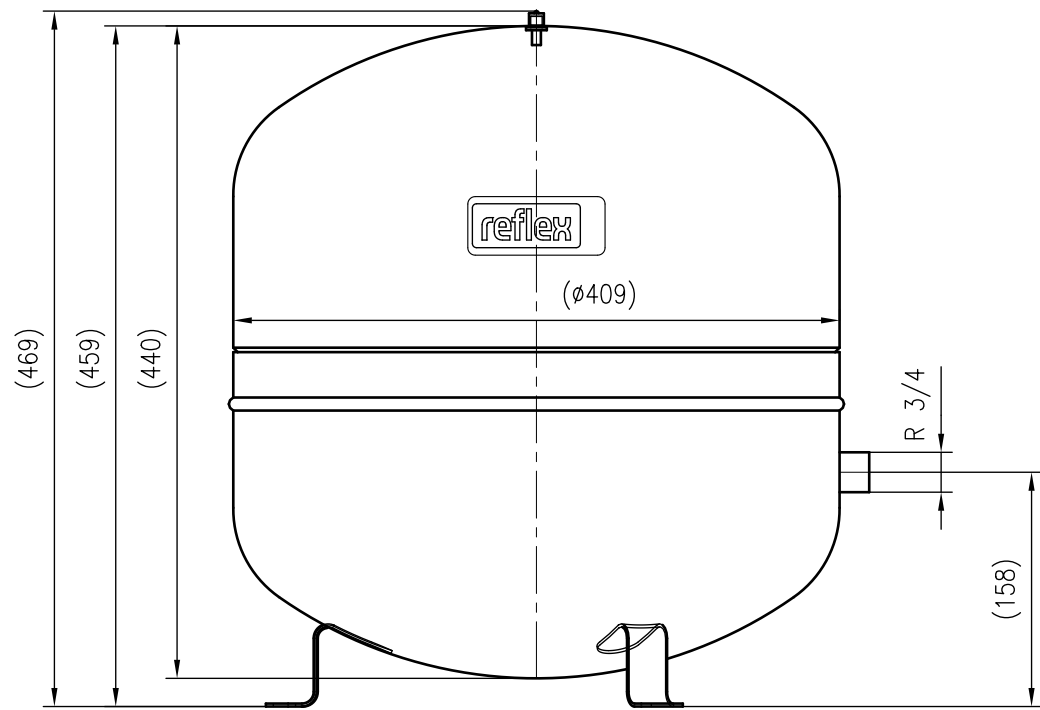

Side view

Front view

Isometric view

Top view

Unterliegt nicht dem Änderungsdienst/
Not subject to change management

Maßstab/
Scale: 1:5

Format/
Size: A3

Revision
29.02.2016

Reflex S25 10bar gray – 8704200

A3

Side view

Front view

Isometric view

Top view

Unterliegt nicht dem Änderungsdienst/ Not subject to change management		Maßstab/ Scale: 1:5	Format/ Size: A3
Revision 29.02.2016	Reflex S33 10bar gray – 8706200		

1 2 3 4 5 6 7 8

A
B
C
D
E
F

A
B
C
D
E
F

Side view

Front view

Isometric view

Top view

Unterliegt nicht dem Änderungsdienst/ Not subject to change management		Maßstab/ Scale: 1:5	Format/ Size: A3
Revision 29.02.2016	Reflex S50 10bar gray – 8209500		

1 2 3 4 5 6 7 8 A3

Side view

Front view

Isometric view

Top view

Unterliegt nicht dem Änderungsdienst/ Not subject to change management		Maßstab/ Scale: 1:5	Format/ Size: A2
Revision 29.02.2016	Reflex S80 10bar gray – 8210300		