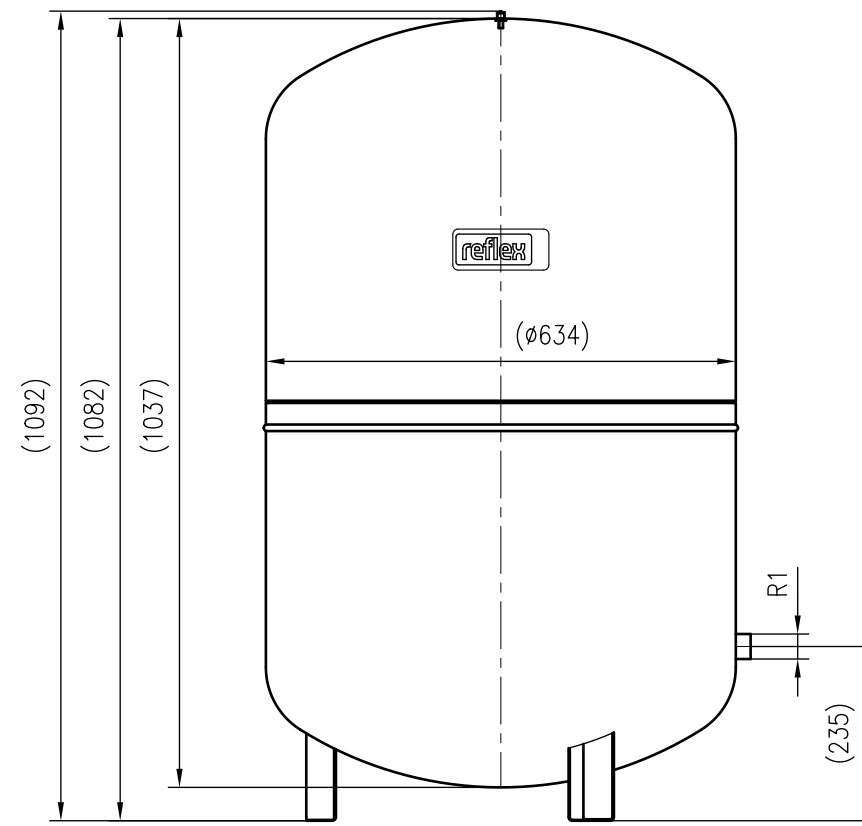

A3

Side view

Front view

Isometric view

Top view

Unterliegt nicht dem Änderungsdienst/ Not subject to change management		Maßstab/ Scale: 1:10	Format/ Size: A3
Revision 29.02.2016	Reflex S250 10bar gray – 8214400		

Side view

Front view

Isometric view

Top view

Unterliegt nicht dem Änderungsdienst/ Not subject to change management		Maßstab/ Scale: 1:10	Format/ Size: A3
Revision 29.02.2016	Reflex S300 10bar gray – 8215400		

Side view

Front view

Isometric view

Top view

Unterliegt nicht dem Änderungsdienst/
Not subject to change management

Maßstab/
Scale: 1:10

Format/
Size: A3

Revision
29.02.2016

Side view

Front view

Isometric view

Top view

Unterliegt nicht dem Änderungsdienst/ Not subject to change management		Maßstab/ Scale: 1:5	Format/ Size: A1
Revision 29.02.2016	Reflex S600 10bar gray – 8219200		