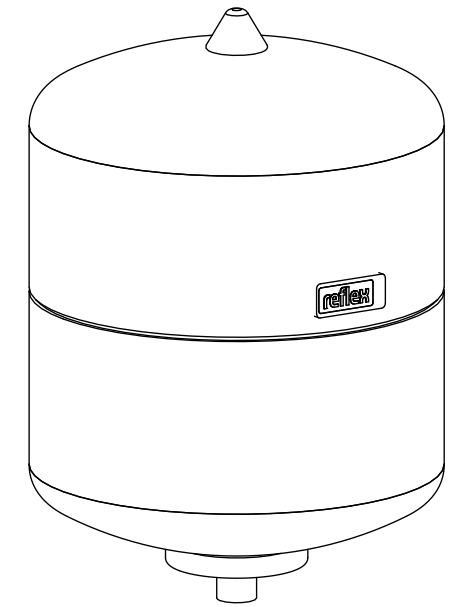

Isometric view