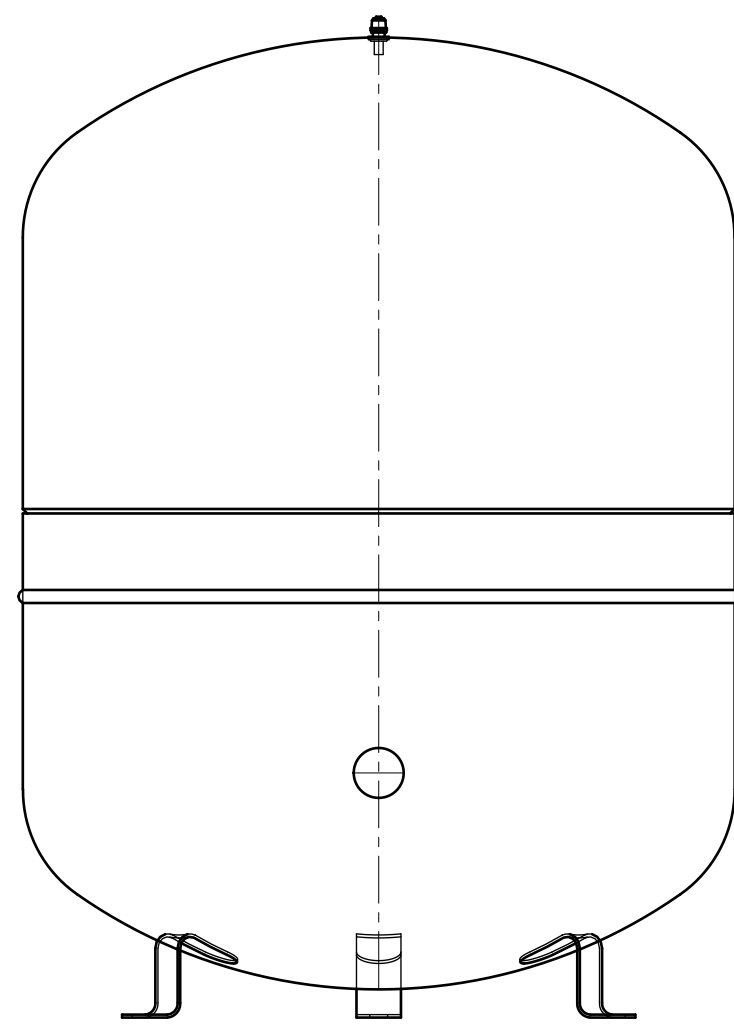

Side view

Front view

Isometric view

Top view

Unterliegt nicht dem Änderungsdienst/ Not subject to change management	Maßstab/ Scale: 1:2	Format/ Size: A2
Revision 29.02.2016	Reflex S2 10bar gray – 8707700	

1 2 3 4 5 6 7 8 A3

Side view

Front view

Isometric view

Top view

Unterliegt nicht dem Änderungsdienst/ Not subject to change management		Maßstab/ Scale: 1:5	Format/ Size: A2
Revision 29.02.2016	Reflex S80 10bar gray – 8210300		

Side view

Front view

Isometric view

Top view

Unterliegt nicht dem Änderungsdienst/ Not subject to change management		Maßstab/ Scale: 1:5	Format/ Size: A2
Revision 18.08.2017	Reflex S100 10bar gray – 8210500		

Side view

Front view

Isometric view

Top view

Unterliegt nicht dem Änderungsdienst/ Not subject to change management		Maßstab/ Scale: 1:10	Format/ Size: A3
Revision 29.02.2016	Reflex S140 10bar gray – 8211500		