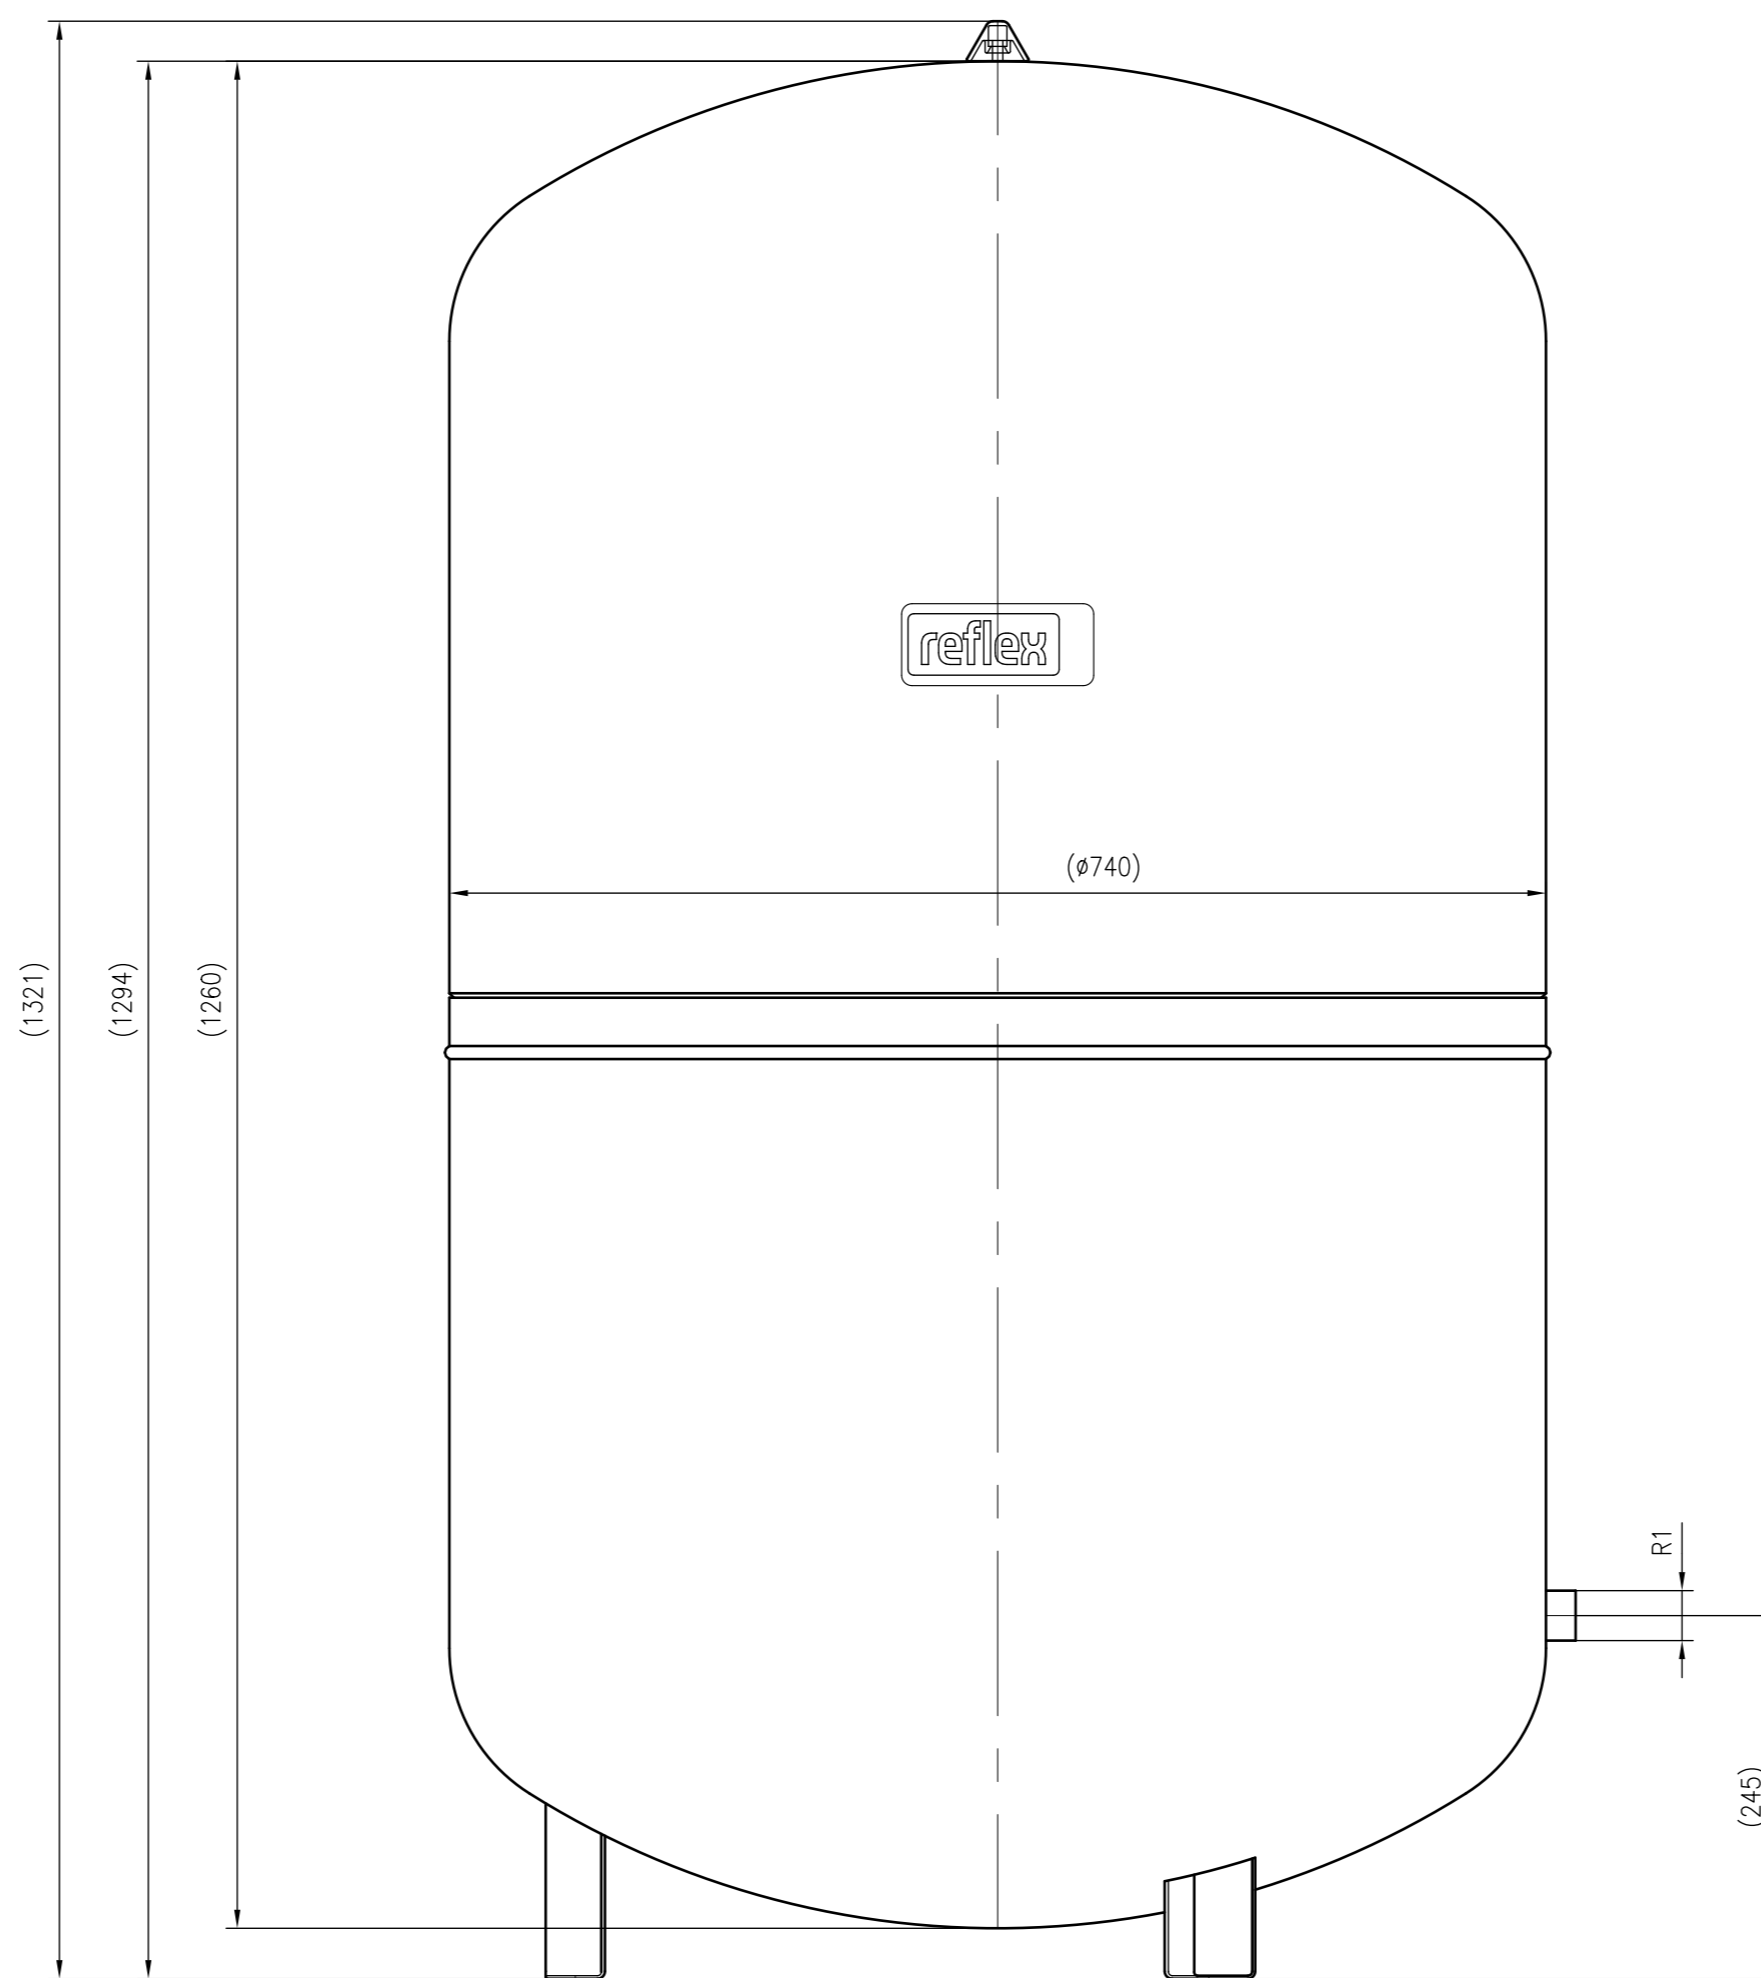

Front view

Unterliegt nicht dem Änderungsdienst/ Not subject to change management		Maßstab/ Scale: 1:5	Format/ Size: A1
Revision 29.02.2016	Reflex S500 10bar gray – 8219100