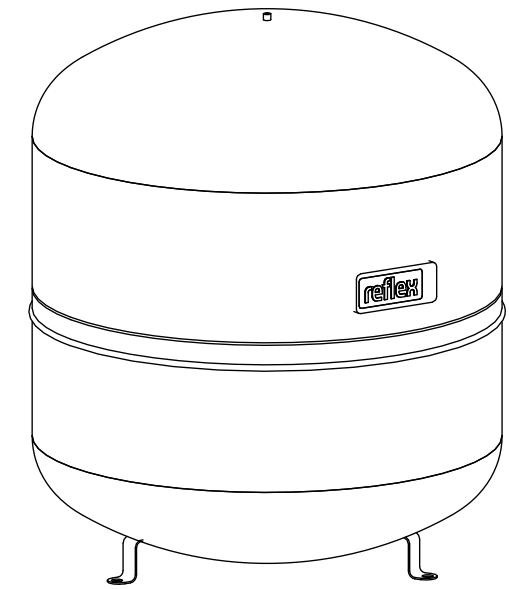

Side view

Front view

Isometric view

Top view

Unterliegt nicht dem Änderungsdienst/ Not subject to change management		Maßstab/ Scale: 1:10	Format/ Size: A3
Revision 29.02.2016	Reflex S140 10bar gray – 8211500		

Side view

Front view

Isometric view

Top view

Unterliegt nicht dem Änderungsdienst/ Not subject to change management		Maßstab/ Scale: 1:10	Format/ Size: A3
Revision 29.02.2016	Reflex S200 10bar gray – 8213400		