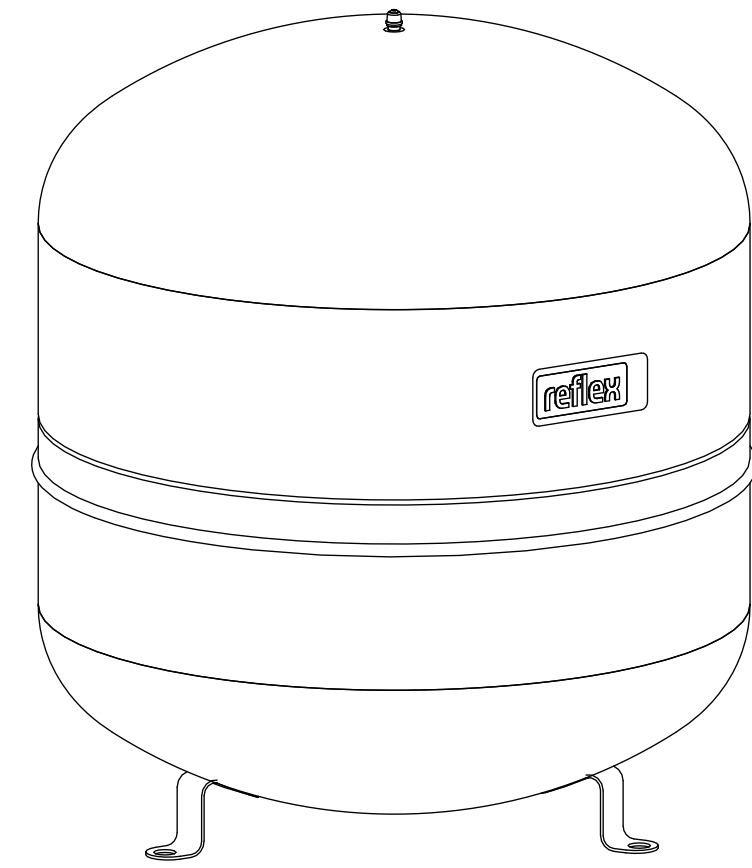

Isometric view