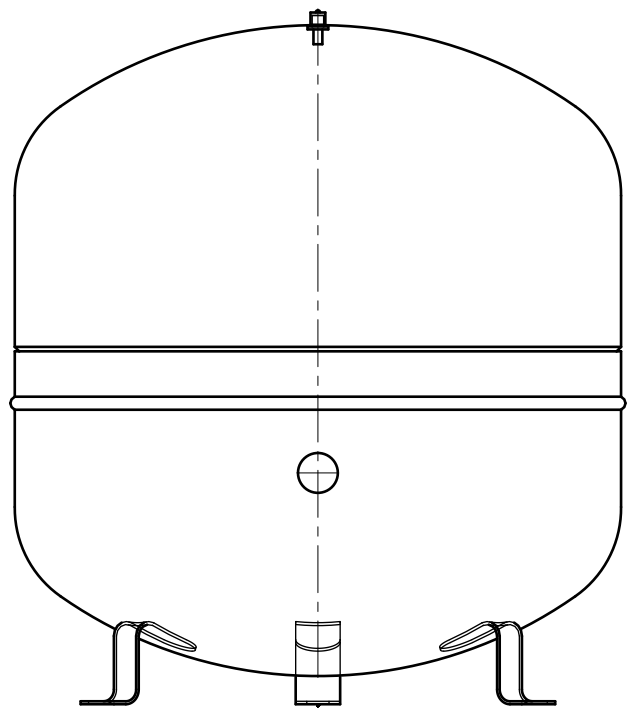

Side view

Front view

Isometric view

Top view

Unterliegt nicht dem Änderungsdienst/
Not subject to change management

Maßstab/
Scale: 1:5

Format/
Size: A3

Revision
29.02.2016

Reflex S25 10bar gray – 8704200

A3

Side view

Front view

Isometric view

Top view

Unterliegt nicht dem Änderungsdienst/ Not subject to change management		Maßstab/ Scale: 1:5	Format/ Size: A3
Revision 29.02.2016	Reflex S33 10bar gray – 8706200		

1 2 3 4 5 6 7 8

A
B
C
D
E
F

A
B
C
D
E
F

Side view

Front view

Isometric view

Top view

Unterliegt nicht dem Änderungsdienst/ Not subject to change management		Maßstab/ Scale: 1:5	Format/ Size: A3
Revision 29.02.2016	Reflex S50 10bar gray – 8209500		

1 2 3 4 5 6 7 8 A3

Side view

Front view

Isometric view

Top view

Unterliegt nicht dem Änderungsdienst/ Not subject to change management		Maßstab/ Scale: 1:5	Format/ Size: A2
Revision 29.02.2016	Reflex S80 10bar gray – 8210300		