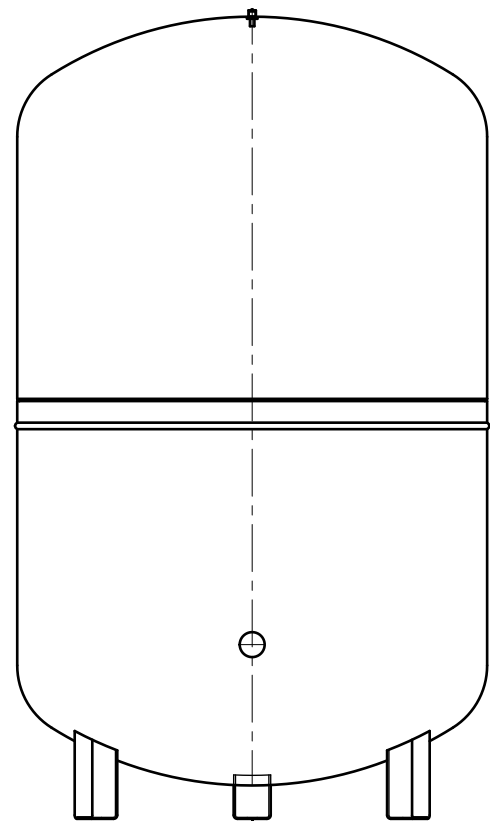

Side view

Front view

Isometric view

Top view

Unterliegt nicht dem Änderungsdienst/ Not subject to change management		Maßstab/ Scale: 1:10	Format/ Size: A3
Revision 29.02.2016	Reflex S200 10bar gray – 8213400		

A3

Side view

Front view

Isometric view

Top view

Unterliegt nicht dem Änderungsdienst/ Not subject to change management		Maßstab/ Scale: 1:10	Format/ Size: A3
Revision 29.02.2016	Reflex S250 10bar gray – 8214400		

Side view

Front view

Isometric view

Top view

Unterliegt nicht dem Änderungsdienst/ Not subject to change management		Maßstab/ Scale: 1:10	Format/ Size: A3
Revision 29.02.2016	Reflex S300 10bar gray – 8215400		

Side view

Front view

Isometric view

Top view

Unterliegt nicht dem Änderungsdienst/
Not subject to change management

Maßstab/
Scale: 1:10

Format/
Size: A3

Revision
29.02.2016