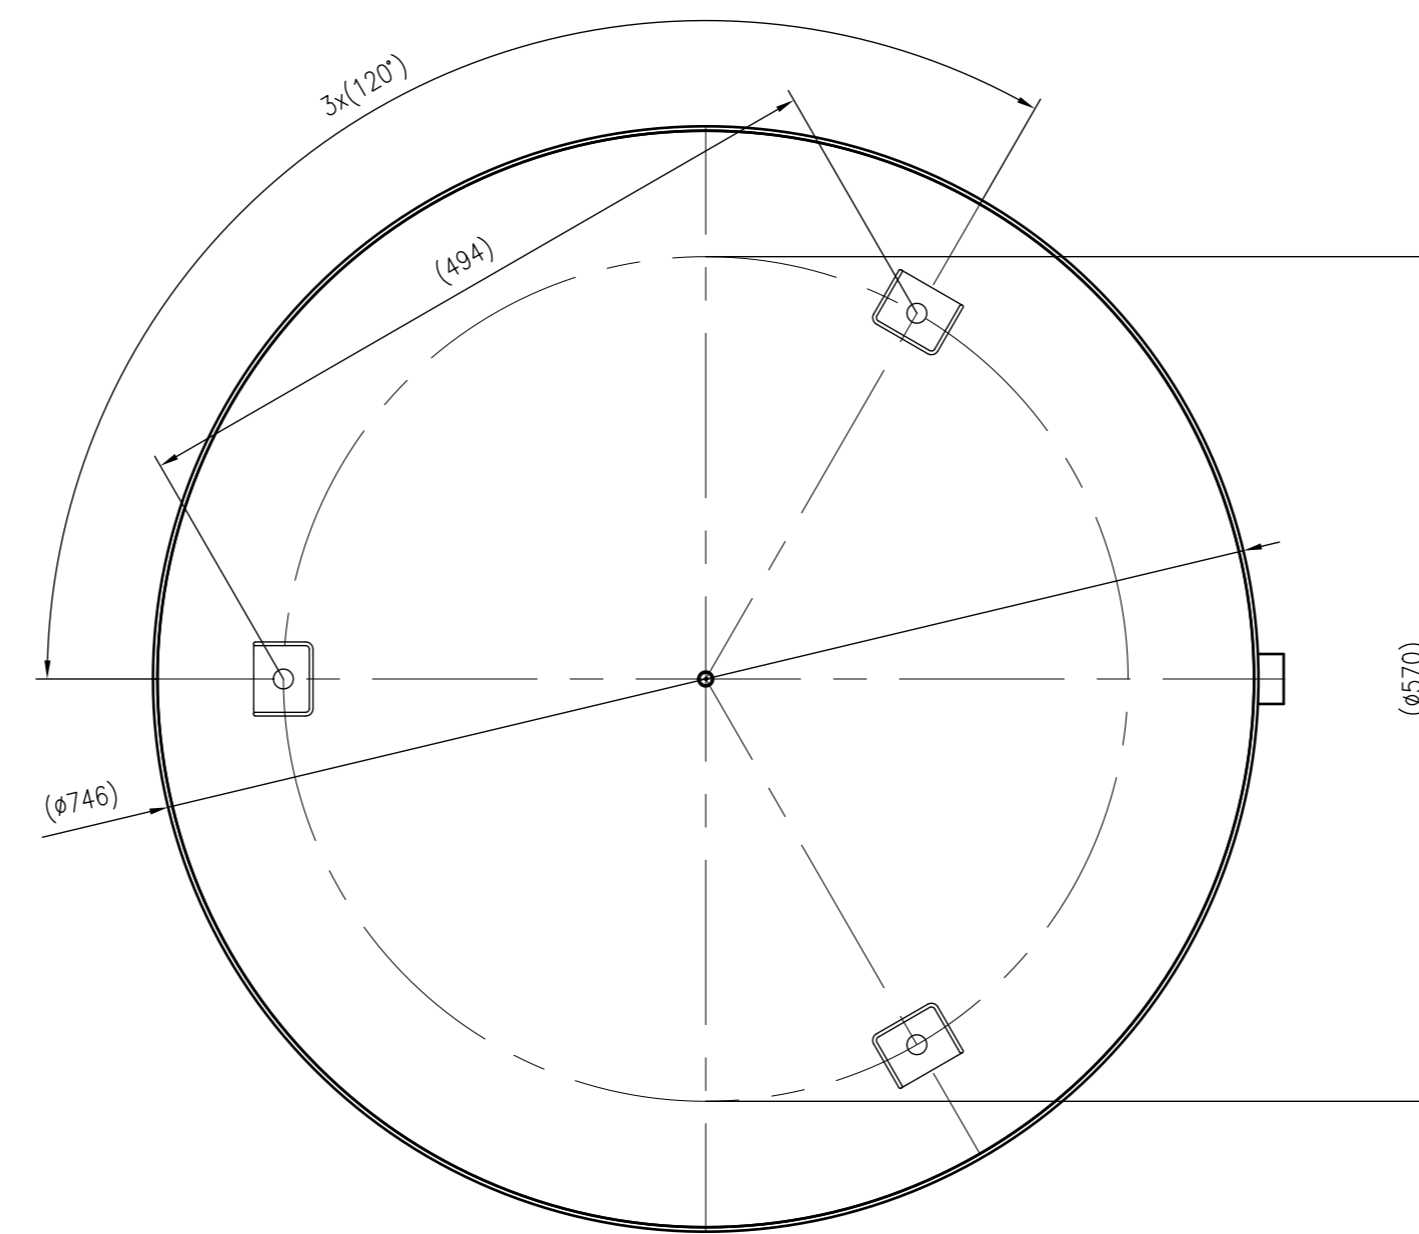

Side view

Front view

Isometric view

Top view

Unterliegt nicht dem Änderungsdienst/ Not subject to change management		Maßstab/ Scale: 1:10	Format/ Size: A3
Revision 29.02.2016	Reflex S300 10bar gray – 8215400		

Side view

Front view

Isometric view

Top view

Unterliegt nicht dem Änderungsdienst/
Not subject to change management

Maßstab/
Scale: 1:10

Format/
Size: A3

Revision
29.02.2016

Reflex S400 10bar gray – 8219000

A3

Side view

Front view

Isometric view

Top view

Unterliegt nicht dem Änderungsdienst/ Not subject to change management		Maßstab/ Scale: 1:5	Format/ Size: A1
Revision 29.02.2016	Reflex S500 10bar gray – 8219100		

Side view

Front view

Isometric view

Top view

Unterliegt nicht dem Änderungsdienst/ Not subject to change management		Maßstab/ Scale: 1:5	Format/ Size: A1
Revision 29.02.2016	Reflex S600 10bar gray – 8219200		