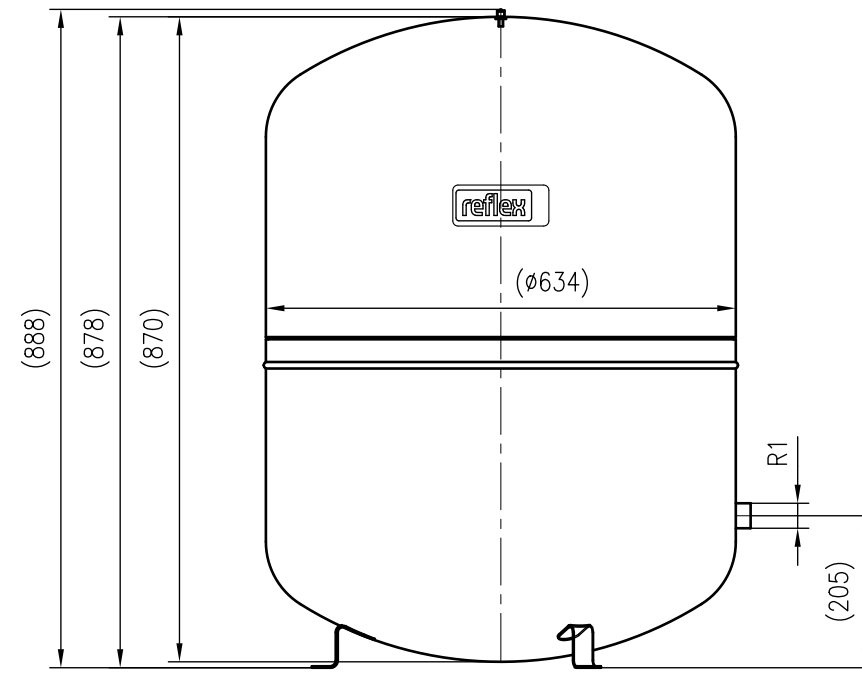

Side view

Front view

Isometric view

Top view

Unterliegt nicht dem Änderungsdienst/ Not subject to change management		Maßstab/ Scale: 1:10	Format/ Size: A3
Revision 29.02.2016	Reflex S200 10bar gray – 8213400		

A3

Side view

Front view

Isometric view

Top view

Unterliegt nicht dem Änderungsdienst/ Not subject to change management		Maßstab/ Scale: 1:10	Format/ Size: A3
Revision 29.02.2016	Reflex S250 10bar gray – 8214400		

Side view

Front view

Isometric view

Top view

Unterliegt nicht dem Änderungsdienst/ Not subject to change management		Maßstab/ Scale: 1:10	Format/ Size: A3
Revision 29.02.2016	Reflex S300 10bar gray – 8215400		

Side view

Front view

Isometric view

Top view

Unterliegt nicht dem Änderungsdienst/
Not subject to change management

Maßstab/
Scale: 1:10

Format/
Size: A3

Revision
29.02.2016