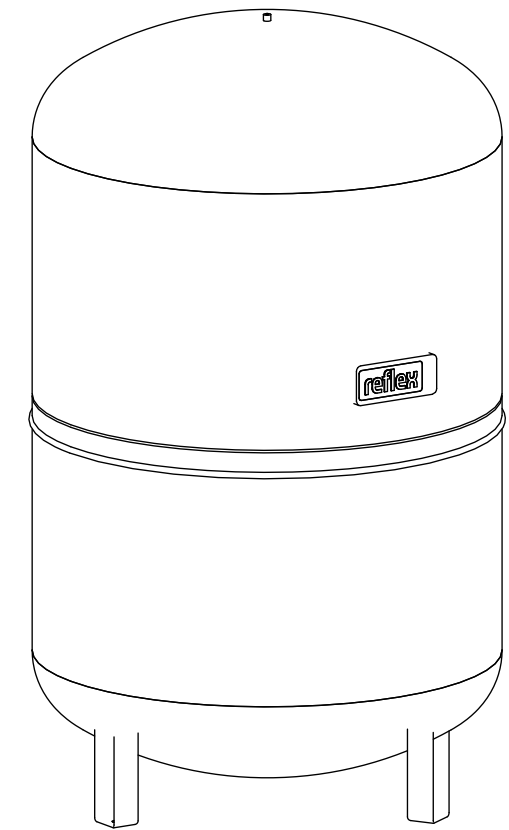

Side view

Front view

Isometric view

Top view

Unterliegt nicht dem Änderungsdienst/ Not subject to change management	Maßstab/ Scale: 1:2	Format/ Size: A2
Revision 29.02.2016	Reflex S2 10bar gray – 8707700	

A3

Side view

Front view

Isometric view

Top view

Unterliegt nicht dem Änderungsdienst/ Not subject to change management		Maßstab/ Scale: 1:10	Format/ Size: A3
Revision 29.02.2016	Reflex S250 10bar gray – 8214400		

Side view

Front view

Isometric view

Top view

Unterliegt nicht dem Änderungsdienst/ Not subject to change management		Maßstab/ Scale: 1:10	Format/ Size: A3
Revision 29.02.2016	Reflex S300 10bar gray – 8215400		

Side view

Front view

Isometric view

Top view

Unterliegt nicht dem Änderungsdienst/
Not subject to change management

Maßstab/
Scale: 1:10

Format/
Size: A3

Revision
29.02.2016