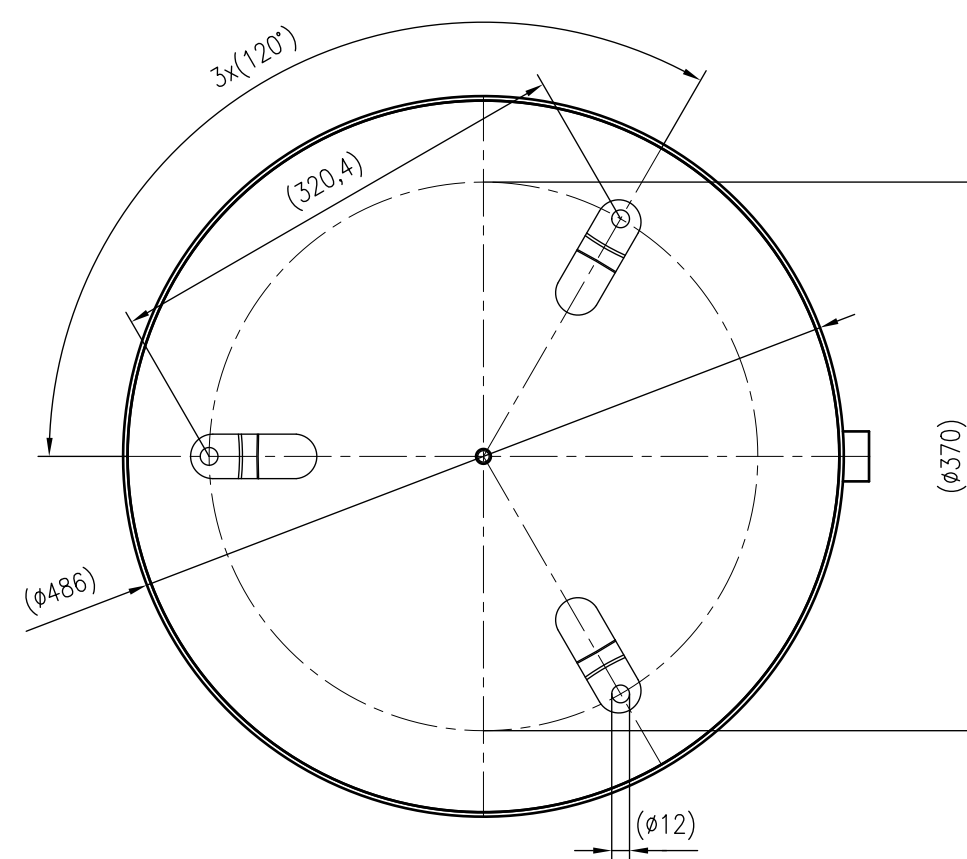

1 2 3 4 5 6 7 8 A3

Side view

Front view

Isometric view

Top view

Unterliegt nicht dem Änderungsdienst/ Not subject to change management		Maßstab/ Scale: 1:5	Format/ Size: A2
Revision 29.02.2016	Reflex S80 10bar gray – 8210300		

Side view

Front view

Isometric view

Top view

Unterliegt nicht dem Änderungsdienst/ Not subject to change management		Maßstab/ Scale: 1:5	Format/ Size: A2
Revision 18.08.2017	Reflex S100 10bar gray – 8210500		

Side view

Front view

Isometric view

Top view

Unterliegt nicht dem Änderungsdienst/ Not subject to change management		Maßstab/ Scale: 1:10	Format/ Size: A3
Revision 29.02.2016	Reflex S140 10bar gray – 8211500		

Side view

Front view

Isometric view

Top view

Unterliegt nicht dem Änderungsdienst/
Not subject to change management

Maßstab/
Scale: 1:10

Format/
Size: A3

Revision
29.02.2016