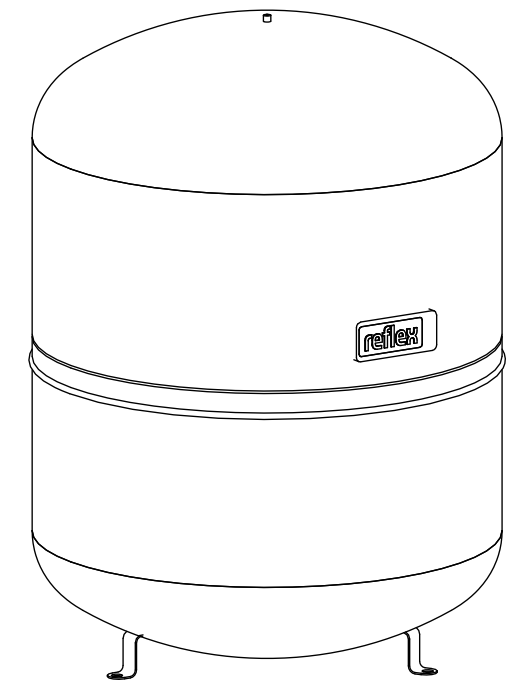

Isometric view