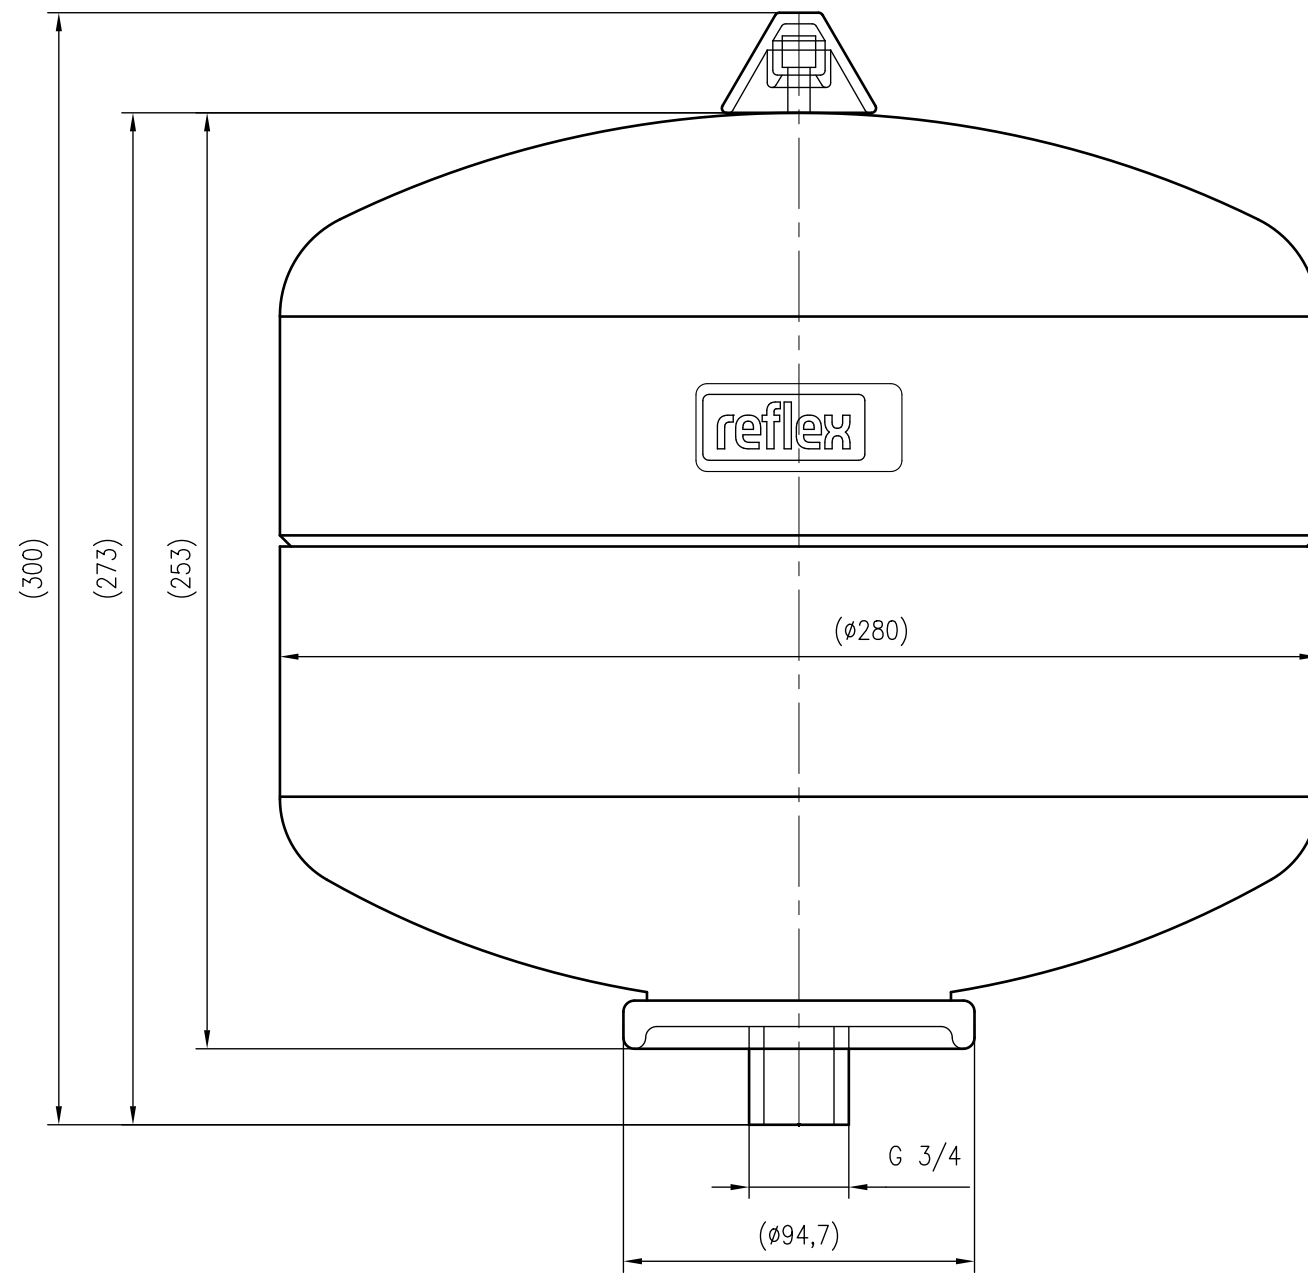

Side view

Front view

Isometric view

Top view

Unterliegt nicht dem Änderungsdienst/ Not subject to change management	Maßstab/ Scale: 1:2	Format/ Size: A2
Revision 29.02.2016	Reflex S2 10bar gray – 8707700	

Side view

Front view

Isometric view

Top view

Unterliegt nicht dem Änderungsdienst/ Not subject to change management	Maßstab/ Scale: 1:2	Format/ Size: A2
Revision 27.02.2016	Reflex S8 10bar gray – 8703900	

Side view

Front view

Isometric view

Top view

Unterliegt nicht dem Änderungsdienst/ Not subject to change management	Maßstab/ Scale: 1:2	Format/ Size: A2
Revision 29.02.2016	Reflex S12 10bar gray – 8704000	

Side view

Front view

Isometric view

Top view

Unterliegt nicht dem Änderungsdienst/ Not subject to change management		Maßstab/ Scale: 1:5	Format/ Size: A3
Revision 23.06.2016	Reflex S18 10bar gray – 8704100		