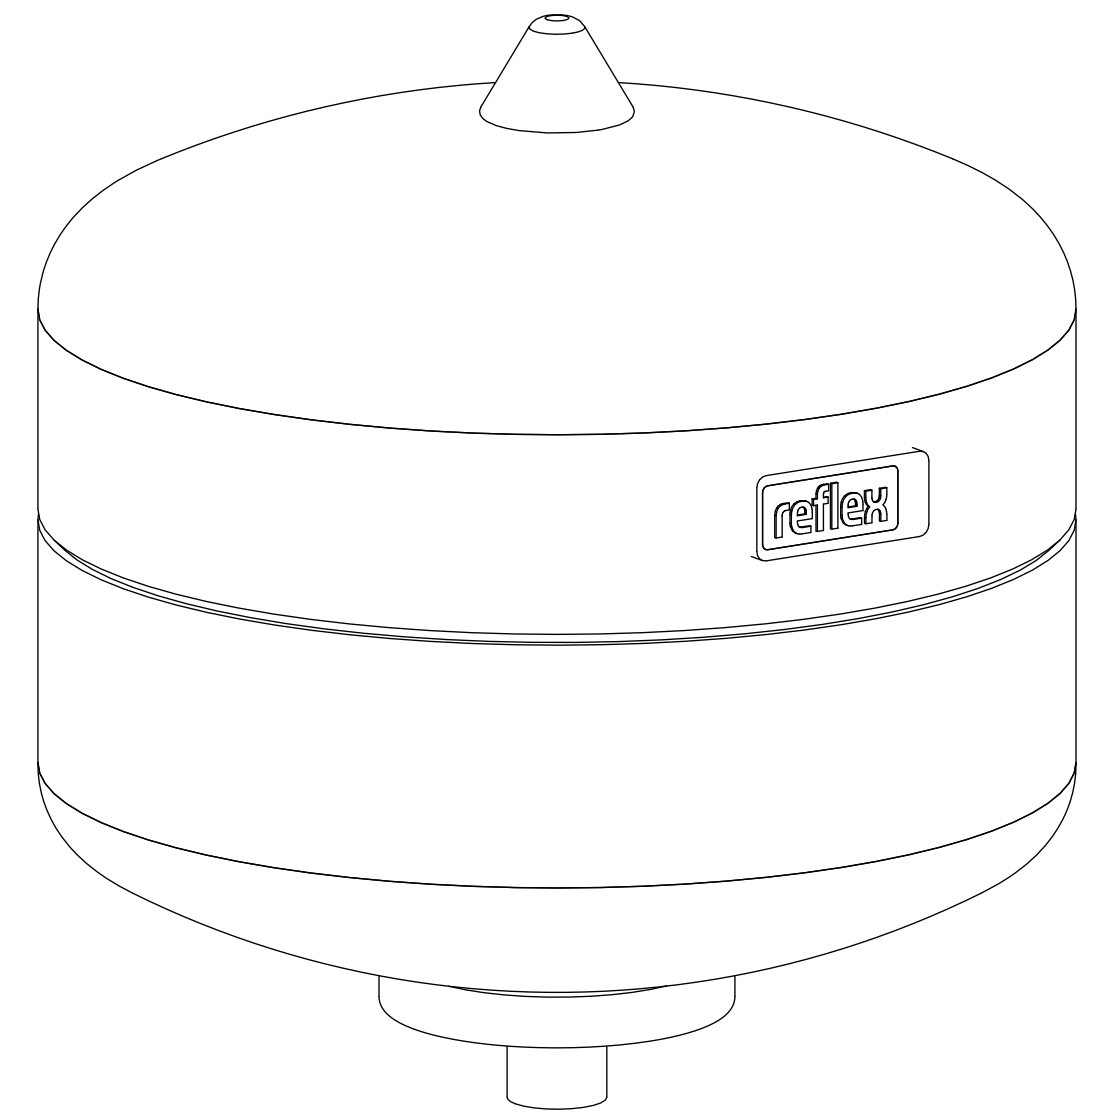

Side view

Front view

Isometric view

Top view

Unterliegt nicht dem Änderungsdienst/ Not subject to change management	Maßstab/ Scale: 1:2	Format/ Size: A2
Revision 29.02.2016	Reflex S2 10bar gray – 8707700	

Side view

Front view

Isometric view

Top view

Unterliegt nicht dem Änderungsdienst/ Not subject to change management	Maßstab/ Scale: 1:2	Format/ Size: A2
Revision 27.02.2016	Reflex S8 10bar gray – 8703900	

Side view

Front view

Isometric view

Top view

Unterliegt nicht dem Änderungsdienst/ Not subject to change management	Maßstab/ Scale: 1:2	Format/ Size: A2
Revision 29.02.2016	Reflex S12 10bar gray – 8704000	

Side view

Front view

Isometric view

Top view

Unterliegt nicht dem Änderungsdienst/ Not subject to change management		Maßstab/ Scale: 1:5	Format/ Size: A3
Revision 23.06.2016	Reflex S18 10bar gray – 8704100		