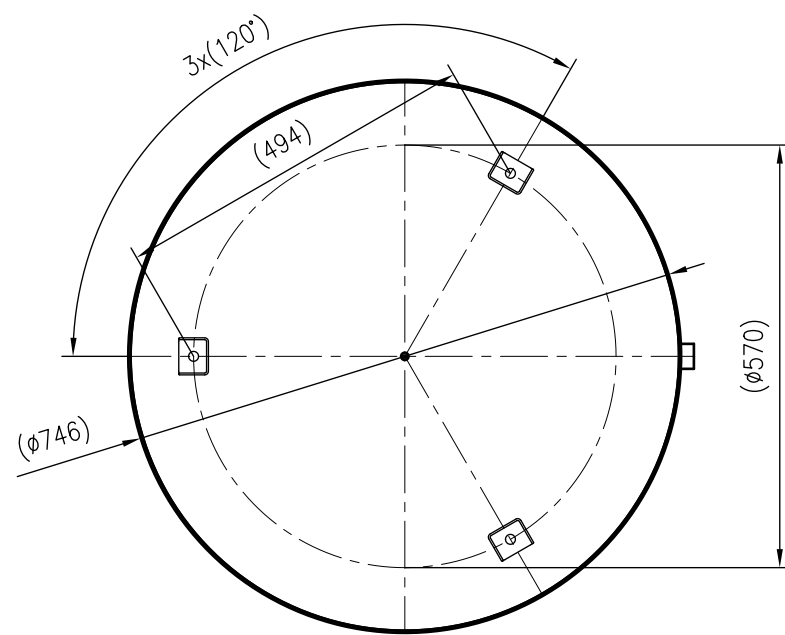

Side view

Front view

Isometric view

Top view

Unterliegt nicht dem Änderungsdienst/ Not subject to change management		Maßstab/ Scale: 1:10	Format/ Size: A3
Revision 29.02.2016	Reflex S200 10bar gray – 8213400		

Side view

Front view

Isometric view

Top view

Unterliegt nicht dem Änderungsdienst/ Not subject to change management		Maßstab/ Scale: 1:10	Format/ Size: A3
Revision 29.02.2016	Reflex S300 10bar gray – 8215400		

Side view

Front view

Isometric view

Top view

Unterliegt nicht dem Änderungsdienst/
Not subject to change management

Maßstab/
Scale: 1:10

Format/
Size: A3

Revision
29.02.2016

Side view

Front view

Isometric view

Top view

Unterliegt nicht dem Änderungsdienst/ Not subject to change management		Maßstab/ Scale: 1:5	Format/ Size: A1
Revision 29.02.2016	Reflex S600 10bar gray – 8219200		