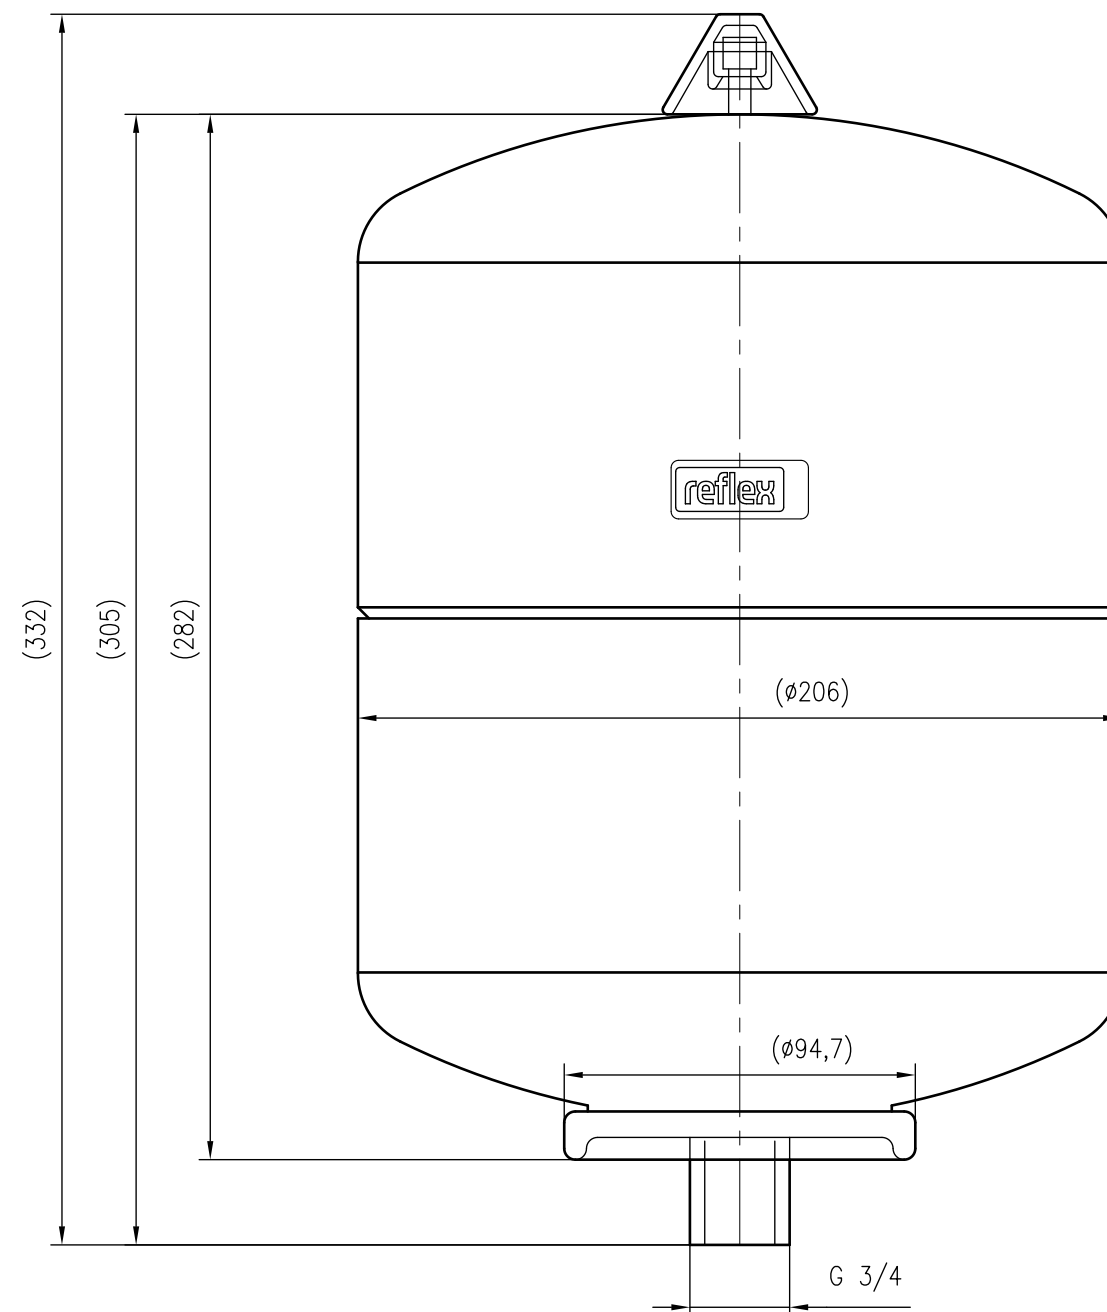

Side view

Front view

Isometric view

Top view

Unterliegt nicht dem Änderungsdienst/ Not subject to change management	Maßstab/ Scale: 1:2	Format/ Size: A2
Revision 29.02.2016	Reflex S2 10bar gray – 8707700	

Side view

Front view

Isometric view

Top view

Unterliegt nicht dem Änderungsdienst/ Not subject to change management	Maßstab/ Scale: 1:2	Format/ Size: A2
Revision 27.02.2016	Reflex S8 10bar gray – 8703900	

Side view

Front view

Isometric view

Top view

Unterliegt nicht dem Änderungsdienst/ Not subject to change management	Maßstab/ Scale: 1:2	Format/ Size: A2
Revision 29.02.2016	Reflex S12 10bar gray – 8704000	

Side view

Front view

Isometric view

Top view

Unterliegt nicht dem Änderungsdienst/ Not subject to change management		Maßstab/ Scale: 1:5	Format/ Size: A3
Revision 23.06.2016	Reflex S18 10bar gray – 8704100		