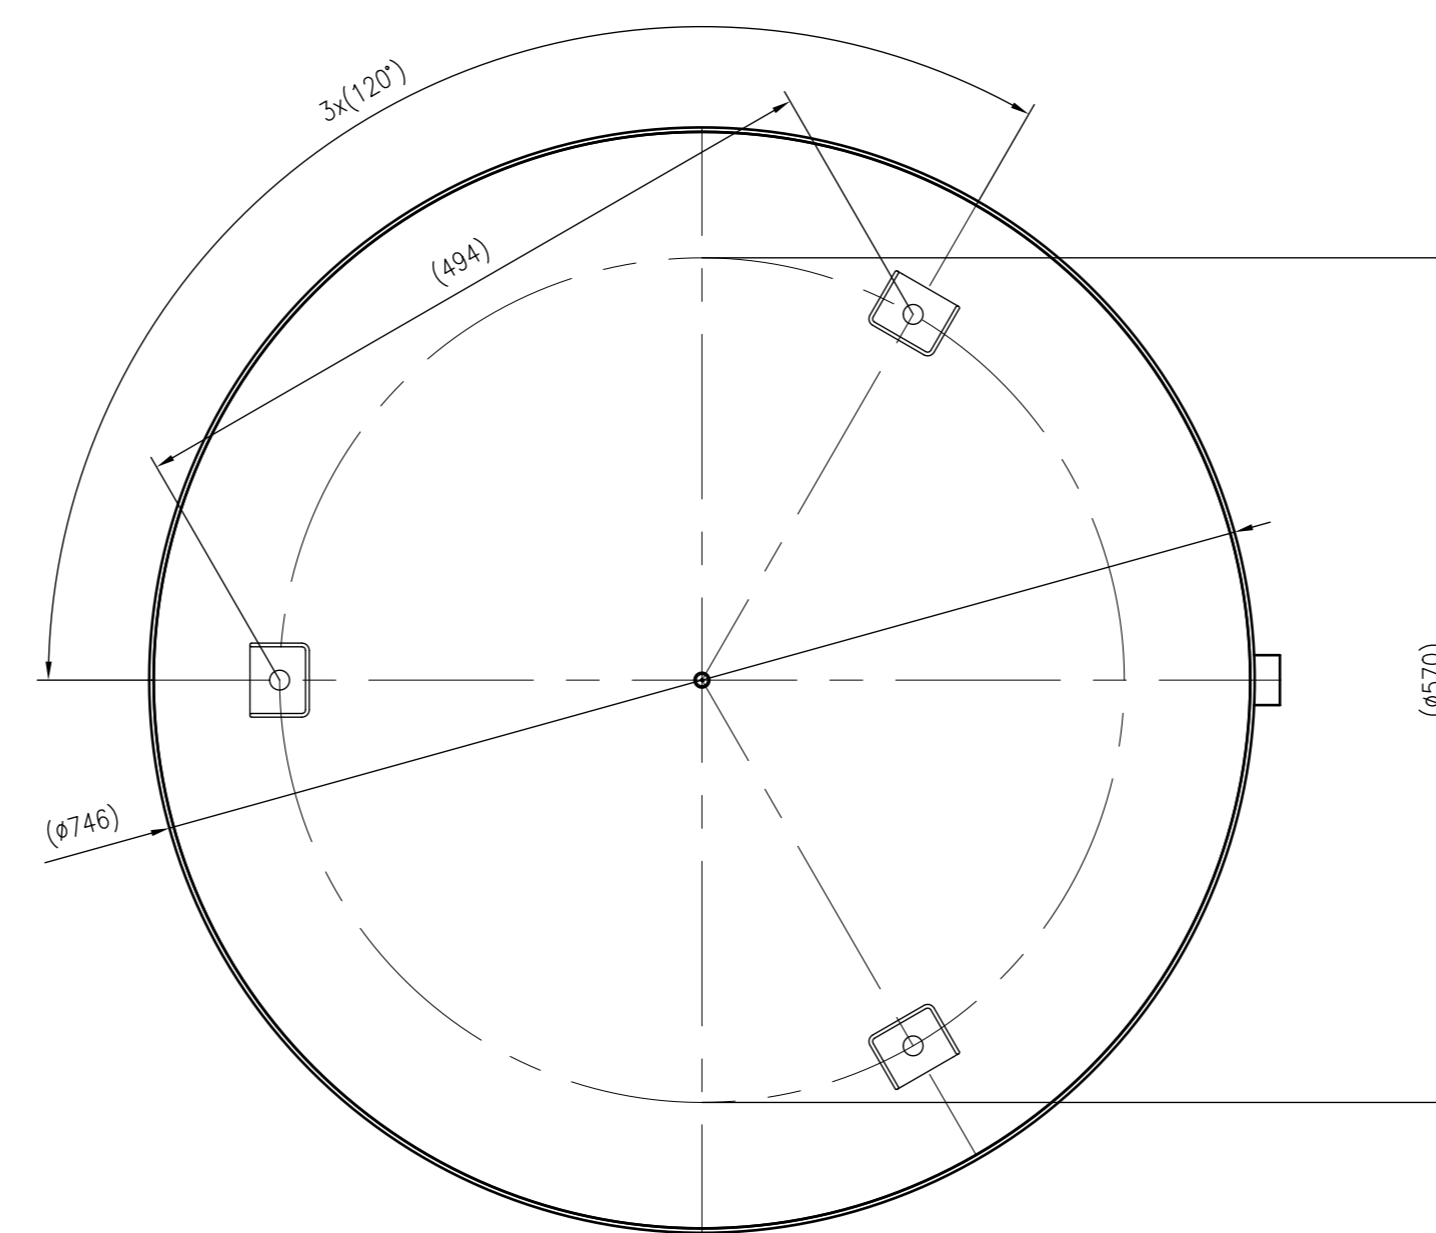

Side view

Front view

Isometric view

Top view

Unterliegt nicht dem Änderungsdienst/ Not subject to change management		Maßstab/ Scale: 1:10	Format/ Size: A3
Revision 29.02.2016	Reflex S300 10bar gray – 8215400		

Side view

Front view

Isometric view

Top view

Unterliegt nicht dem Änderungsdienst/
Not subject to change management

Maßstab/
Scale: 1:10

Format/
Size: A3

Revision
29.02.2016

Reflex S400 10bar gray – 8219000

A3

Side view

Front view

Isometric view

Top view

Unterliegt nicht dem Änderungsdienst/ Not subject to change management		Maßstab/ Scale: 1:5	Format/ Size: A1
Revision 29.02.2016	Reflex S500 10bar gray – 8219100		

Side view

Front view

Isometric view

Top view

Unterliegt nicht dem Änderungsdienst/ Not subject to change management		Maßstab/ Scale: 1:5	Format/ Size: A1
Revision 29.02.2016	Reflex S600 10bar gray – 8219200		