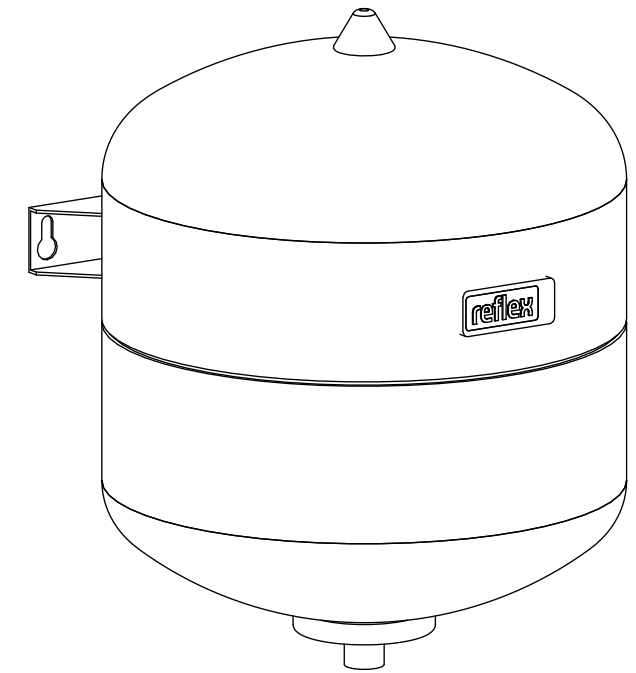

Reflex S25 10bar gray – 8704200

A3

Side view

Front view

Isometric view

Top view

Unterliegt nicht dem Änderungsdienst/ Not subject to change management		Maßstab/ Scale: 1:5	Format/ Size: A3
Revision 29.02.2016	Reflex S33 10bar gray – 8706200		