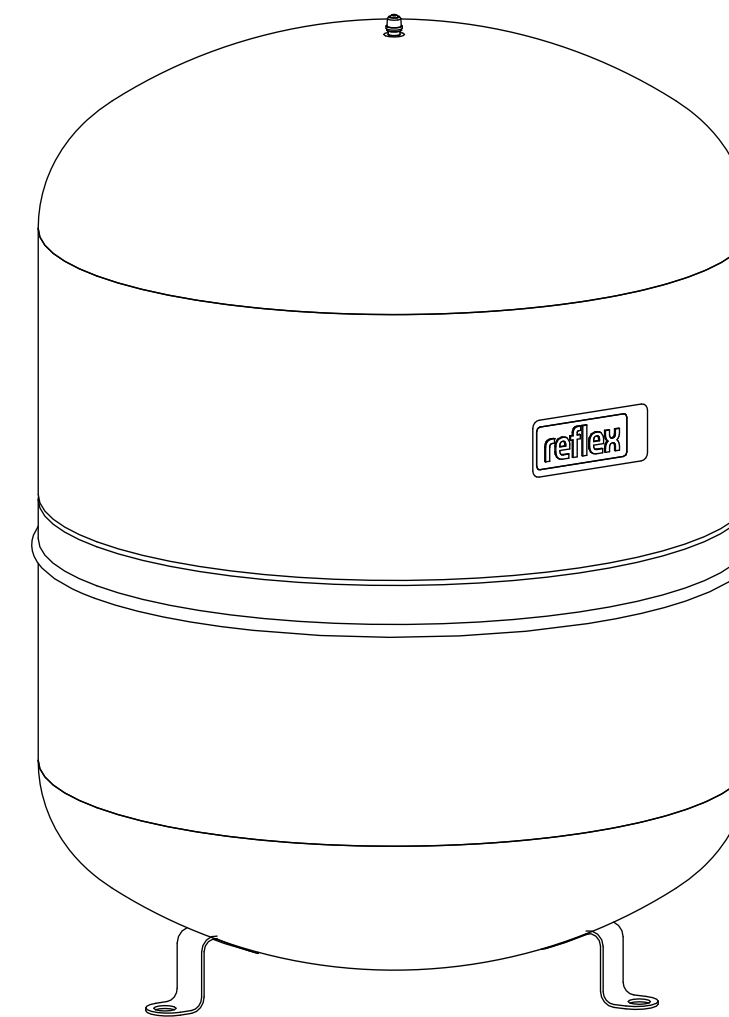

1 2 3 4 5 6 7 8 A3

Side view

Front view

Isometric view

Top view

Unterliegt nicht dem Änderungsdienst/ Not subject to change management		Maßstab/ Scale: 1:5	Format/ Size: A2
Revision 29.02.2016	Reflex S80 10bar gray – 8210300		

Side view

Front view

Isometric view

Top view

Unterliegt nicht dem Änderungsdienst/ Not subject to change management		Maßstab/ Scale: 1:5	Format/ Size: A2
Revision 18.08.2017	Reflex S100 10bar gray – 8210500		