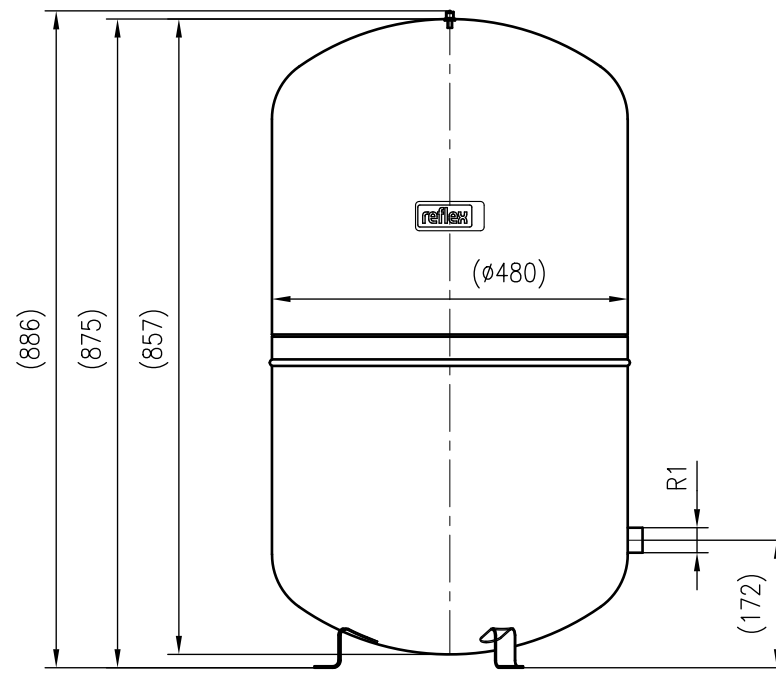

Side view

Front view

Isometric view

Top view

Unterliegt nicht dem Änderungsdienst/ Not subject to change management		Maßstab/ Scale: 1:5	Format/ Size: A2
Revision 18.08.2017	Reflex S100 10bar gray – 8210500		

Side view

Front view

Isometric view

Top view

Unterliegt nicht dem Änderungsdienst/ Not subject to change management		Maßstab/ Scale: 1:10	Format/ Size: A3
Revision 29.02.2016	Reflex S140 10bar gray – 8211500		

Side view

Front view

Isometric view

Top view

Unterliegt nicht dem Änderungsdienst/ Not subject to change management		Maßstab/ Scale: 1:10	Format/ Size: A3
Revision 29.02.2016	Reflex S200 10bar gray – 8213400		

Side view

Front view

Isometric view

Top view

Unterliegt nicht dem Änderungsdienst/
Not subject to change management

Maßstab/
Scale: 1:10

Format/
Size: A3

Revision
29.02.2016