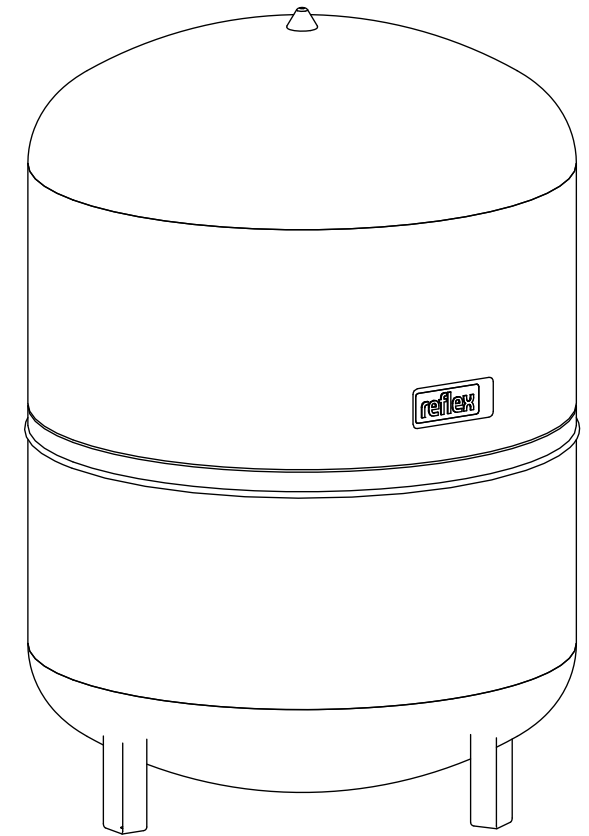

Side view

Front view

Isometric view

Top view

Unterliegt nicht dem Änderungsdienst/ Not subject to change management		Maßstab/ Scale: 1:10	Format/ Size: A3
Revision 29.02.2016	Reflex S300 10bar gray – 8215400		

Side view

Front view

Isometric view

Top view

Unterliegt nicht dem Änderungsdienst/
Not subject to change management

Maßstab/
Scale: 1:10

Format/
Size: A3

Revision
29.02.2016