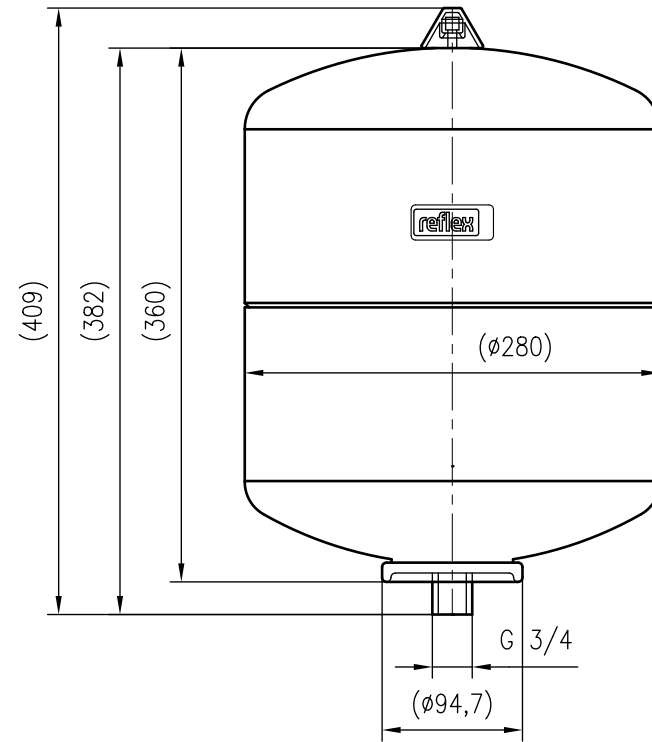

Side view

Front view

Isometric view

Top view

Unterliegt nicht dem Änderungsdienst/ Not subject to change management	Maßstab/ Scale: 1:2	Format/ Size: A2
Revision 29.02.2016	Reflex S12 10bar gray – 8704000	

Side view

Front view

Isometric view

Top view

Unterliegt nicht dem Änderungsdienst/ Not subject to change management		Maßstab/ Scale: 1:5	Format/ Size: A3
Revision 23.06.2016	Reflex S18 10bar gray – 8704100		

Side view

Front view

Isometric view

Top view

Unterliegt nicht dem Änderungsdienst/
Not subject to change management

Maßstab/
Scale: 1:5

Format/
Size: A3

Revision
29.02.2016

Side view

Front view

Isometric view

Top view

Unterliegt nicht dem Änderungsdienst/
Not subject to change management

Maßstab/
Scale: 1:10

Format/
Size: A3

Revision
29.02.2016