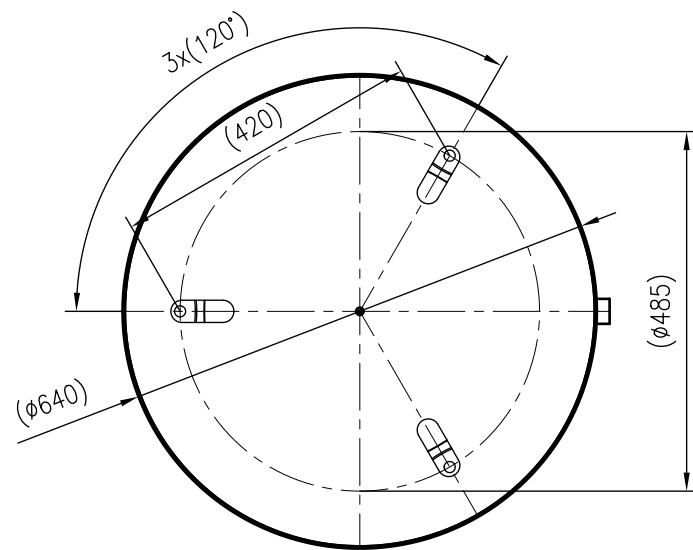

Side view

Front view

Isometric view

Top view

Unterliegt nicht dem Änderungsdienst/ Not subject to change management		Maßstab/ Scale: 1:10	Format/ Size: A3
Revision 29.02.2016	Reflex S140 10bar gray – 8211500		

Side view

Front view

Isometric view

Top view

Unterliegt nicht dem Änderungsdienst/ Not subject to change management		Maßstab/ Scale: 1:10	Format/ Size: A3
Revision 29.02.2016	Reflex S200 10bar gray – 8213400		

Side view

Front view

Isometric view

Top view

Unterliegt nicht dem Änderungsdienst/
Not subject to change management

Maßstab/
Scale: 1:10

Format/
Size: A3

Revision
29.02.2016

Side view

Front view

Isometric view

Top view

Unterliegt nicht dem Änderungsdienst/ Not subject to change management		Maßstab/ Scale: 1:5	Format/ Size: A1
Revision 29.02.2016	Reflex S600 10bar gray – 8219200		