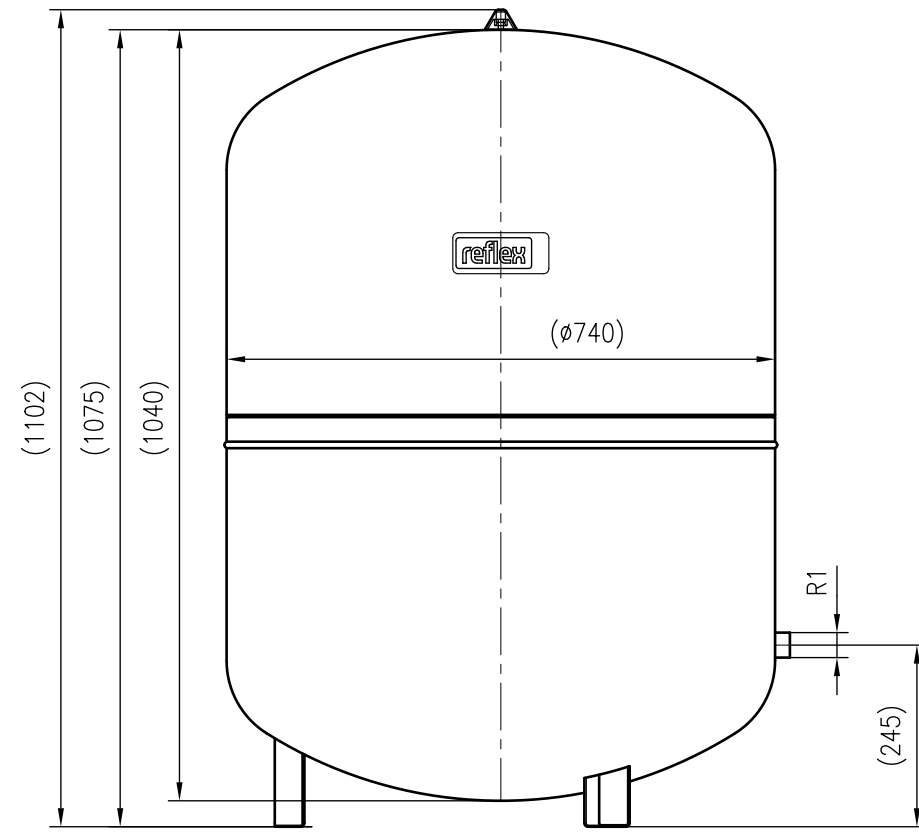

Side view

Front view

Isometric view

Top view

Unterliegt nicht dem Änderungsdienst/ Not subject to change management		Maßstab/ Scale: 1:10	Format/ Size: A3
Revision 29.02.2016	Reflex S300 10bar gray – 8215400		

Side view

Front view

Isometric view

Top view

Unterliegt nicht dem Änderungsdienst/
Not subject to change management

Maßstab/
Scale: 1:10

Format/
Size: A3

Revision
29.02.2016

Side view

Front view

Isometric view

Top view

Unterliegt nicht dem Änderungsdienst/ Not subject to change management		Maßstab/ Scale: 1:5	Format/ Size: A1
Revision 29.02.2016	Reflex S600 10bar gray – 8219200		