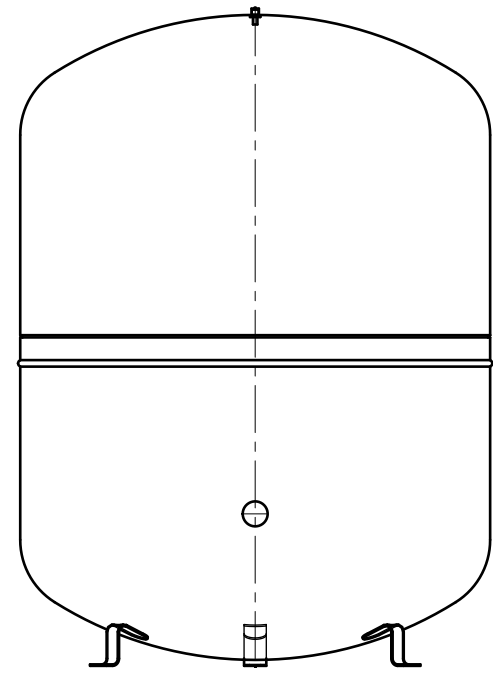

Side view

Front view

Isometric view

Top view

Unterliegt nicht dem Änderungsdienst/ Not subject to change management		Maßstab/ Scale: 1:10	Format/ Size: A3
Revision 29.02.2016	Reflex S140 10bar gray – 8211500		

Side view

Front view

Isometric view

Top view

Unterliegt nicht dem Änderungsdienst/ Not subject to change management		Maßstab/ Scale: 1:10	Format/ Size: A3
Revision 29.02.2016	Reflex S200 10bar gray – 8213400		

A3

Side view

Front view

Isometric view

Top view

Unterliegt nicht dem Änderungsdienst/ Not subject to change management		Maßstab/ Scale: 1:10	Format/ Size: A3
Revision 29.02.2016	Reflex S250 10bar gray – 8214400		

Side view

Front view

Isometric view

Top view

Unterliegt nicht dem Änderungsdienst/
Not subject to change management

Maßstab/
Scale: 1:10

Format/
Size: A3

Revision
29.02.2016