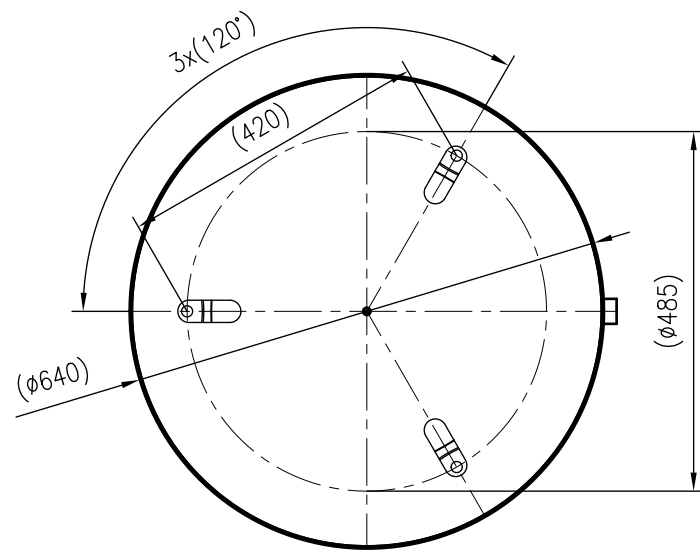

A3

Side view

Front view

Isometric view

Top view

Unterliegt nicht dem Änderungsdienst/ Not subject to change management		Maßstab/ Scale: 1:10	Format/ Size: A3
Revision 29.02.2016	Reflex S250 10bar gray – 8214400		

Side view

Front view

Isometric view

Top view

Unterliegt nicht dem Änderungsdienst/ Not subject to change management		Maßstab/ Scale: 1:10	Format/ Size: A3
Revision 29.02.2016	Reflex S300 10bar gray – 8215400		

Side view

Front view

Isometric view

Top view

Unterliegt nicht dem Änderungsdienst/
Not subject to change management

Maßstab/
Scale: 1:10

Format/
Size: A3

Revision
29.02.2016

Side view

Front view

Isometric view

Top view

Unterliegt nicht dem Änderungsdienst/ Not subject to change management		Maßstab/ Scale: 1:5	Format/ Size: A1
Revision 29.02.2016	Reflex S600 10bar gray – 8219200		