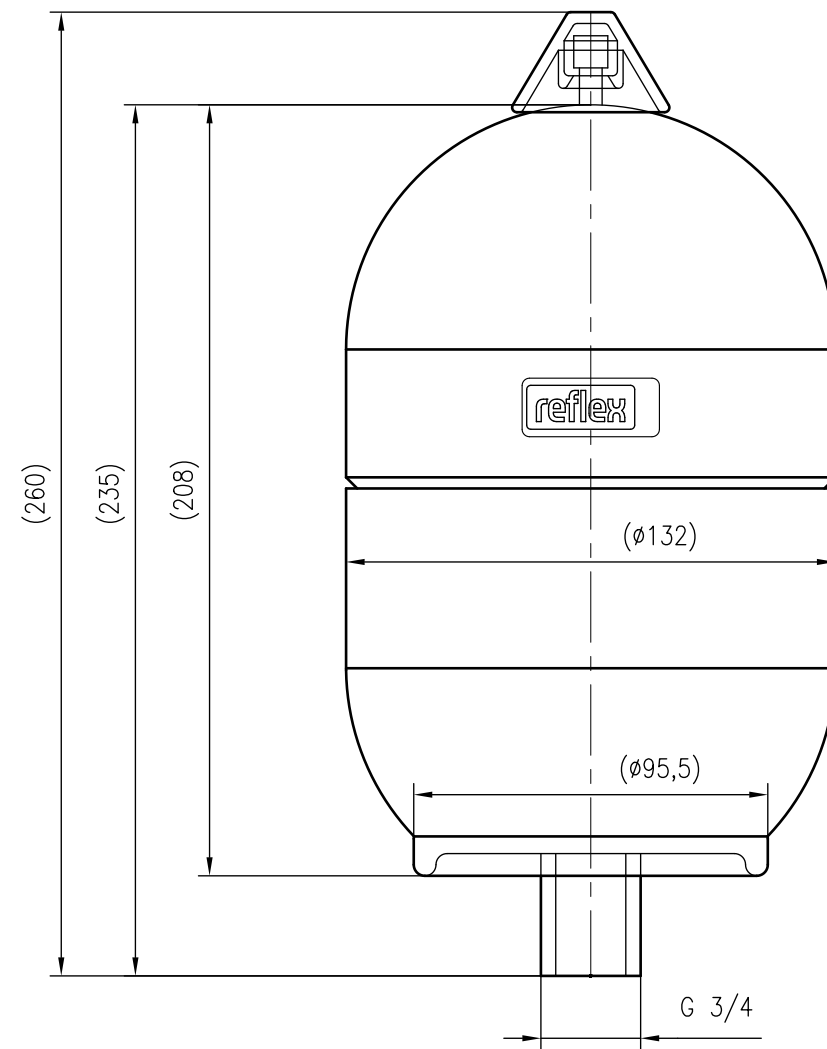

Side view

Front view

Isometric view

Top view

Unterliegt nicht dem Änderungsdienst/ Not subject to change management	Maßstab/ Scale: 1:2	Format/ Size: A2
Revision 29.02.2016	Reflex S2 10bar gray – 8707700	

Side view

Front view

Isometric view

Top view

Unterliegt nicht dem Änderungsdienst/ Not subject to change management	Maßstab/ Scale: 1:2	Format/ Size: A2
Revision 27.02.2016	Reflex S8 10bar gray – 8703900	

Side view

Front view

Isometric view

Top view

Unterliegt nicht dem Änderungsdienst/ Not subject to change management	Maßstab/ Scale: 1:2	Format/ Size: A2
Revision 29.02.2016	Reflex S12 10bar gray – 8704000	

Side view

Front view

Isometric view

Top view

Unterliegt nicht dem Änderungsdienst/ Not subject to change management		Maßstab/ Scale: 1:5	Format/ Size: A3
Revision 23.06.2016	Reflex S18 10bar gray – 8704100		