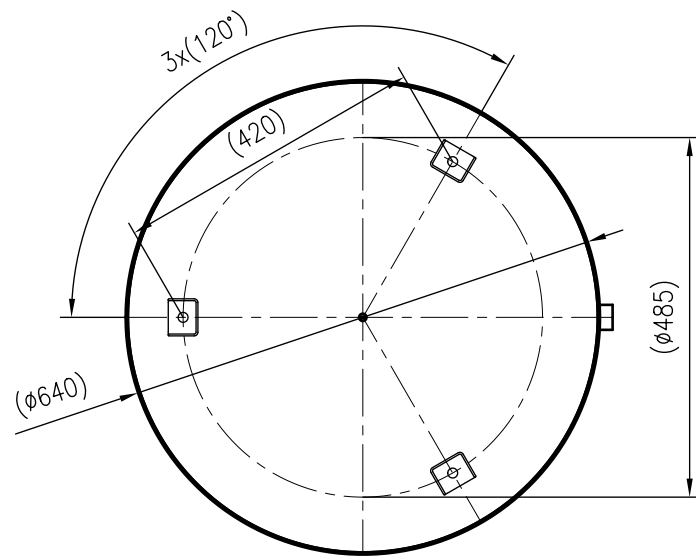

A3

Side view

Front view

Isometric view

Top view

Unterliegt nicht dem Änderungsdienst/ Not subject to change management		Maßstab/ Scale: 1:10	Format/ Size: A3
Revision 29.02.2016	Reflex S250 10bar gray – 8214400		

Side view

Front view

Isometric view

Top view

Unterliegt nicht dem Änderungsdienst/ Not subject to change management		Maßstab/ Scale: 1:10	Format/ Size: A3
Revision 29.02.2016	Reflex S300 10bar gray – 8215400		

Side view

Front view

Isometric view

Top view

Unterliegt nicht dem Änderungsdienst/
Not subject to change management

Maßstab/
Scale: 1:10

Format/
Size: A3

Revision
29.02.2016

Side view

Front view

Isometric view

Top view

Unterliegt nicht dem Änderungsdienst/ Not subject to change management		Maßstab/ Scale: 1:5	Format/ Size: A1
Revision 29.02.2016	Reflex S600 10bar gray – 8219200		