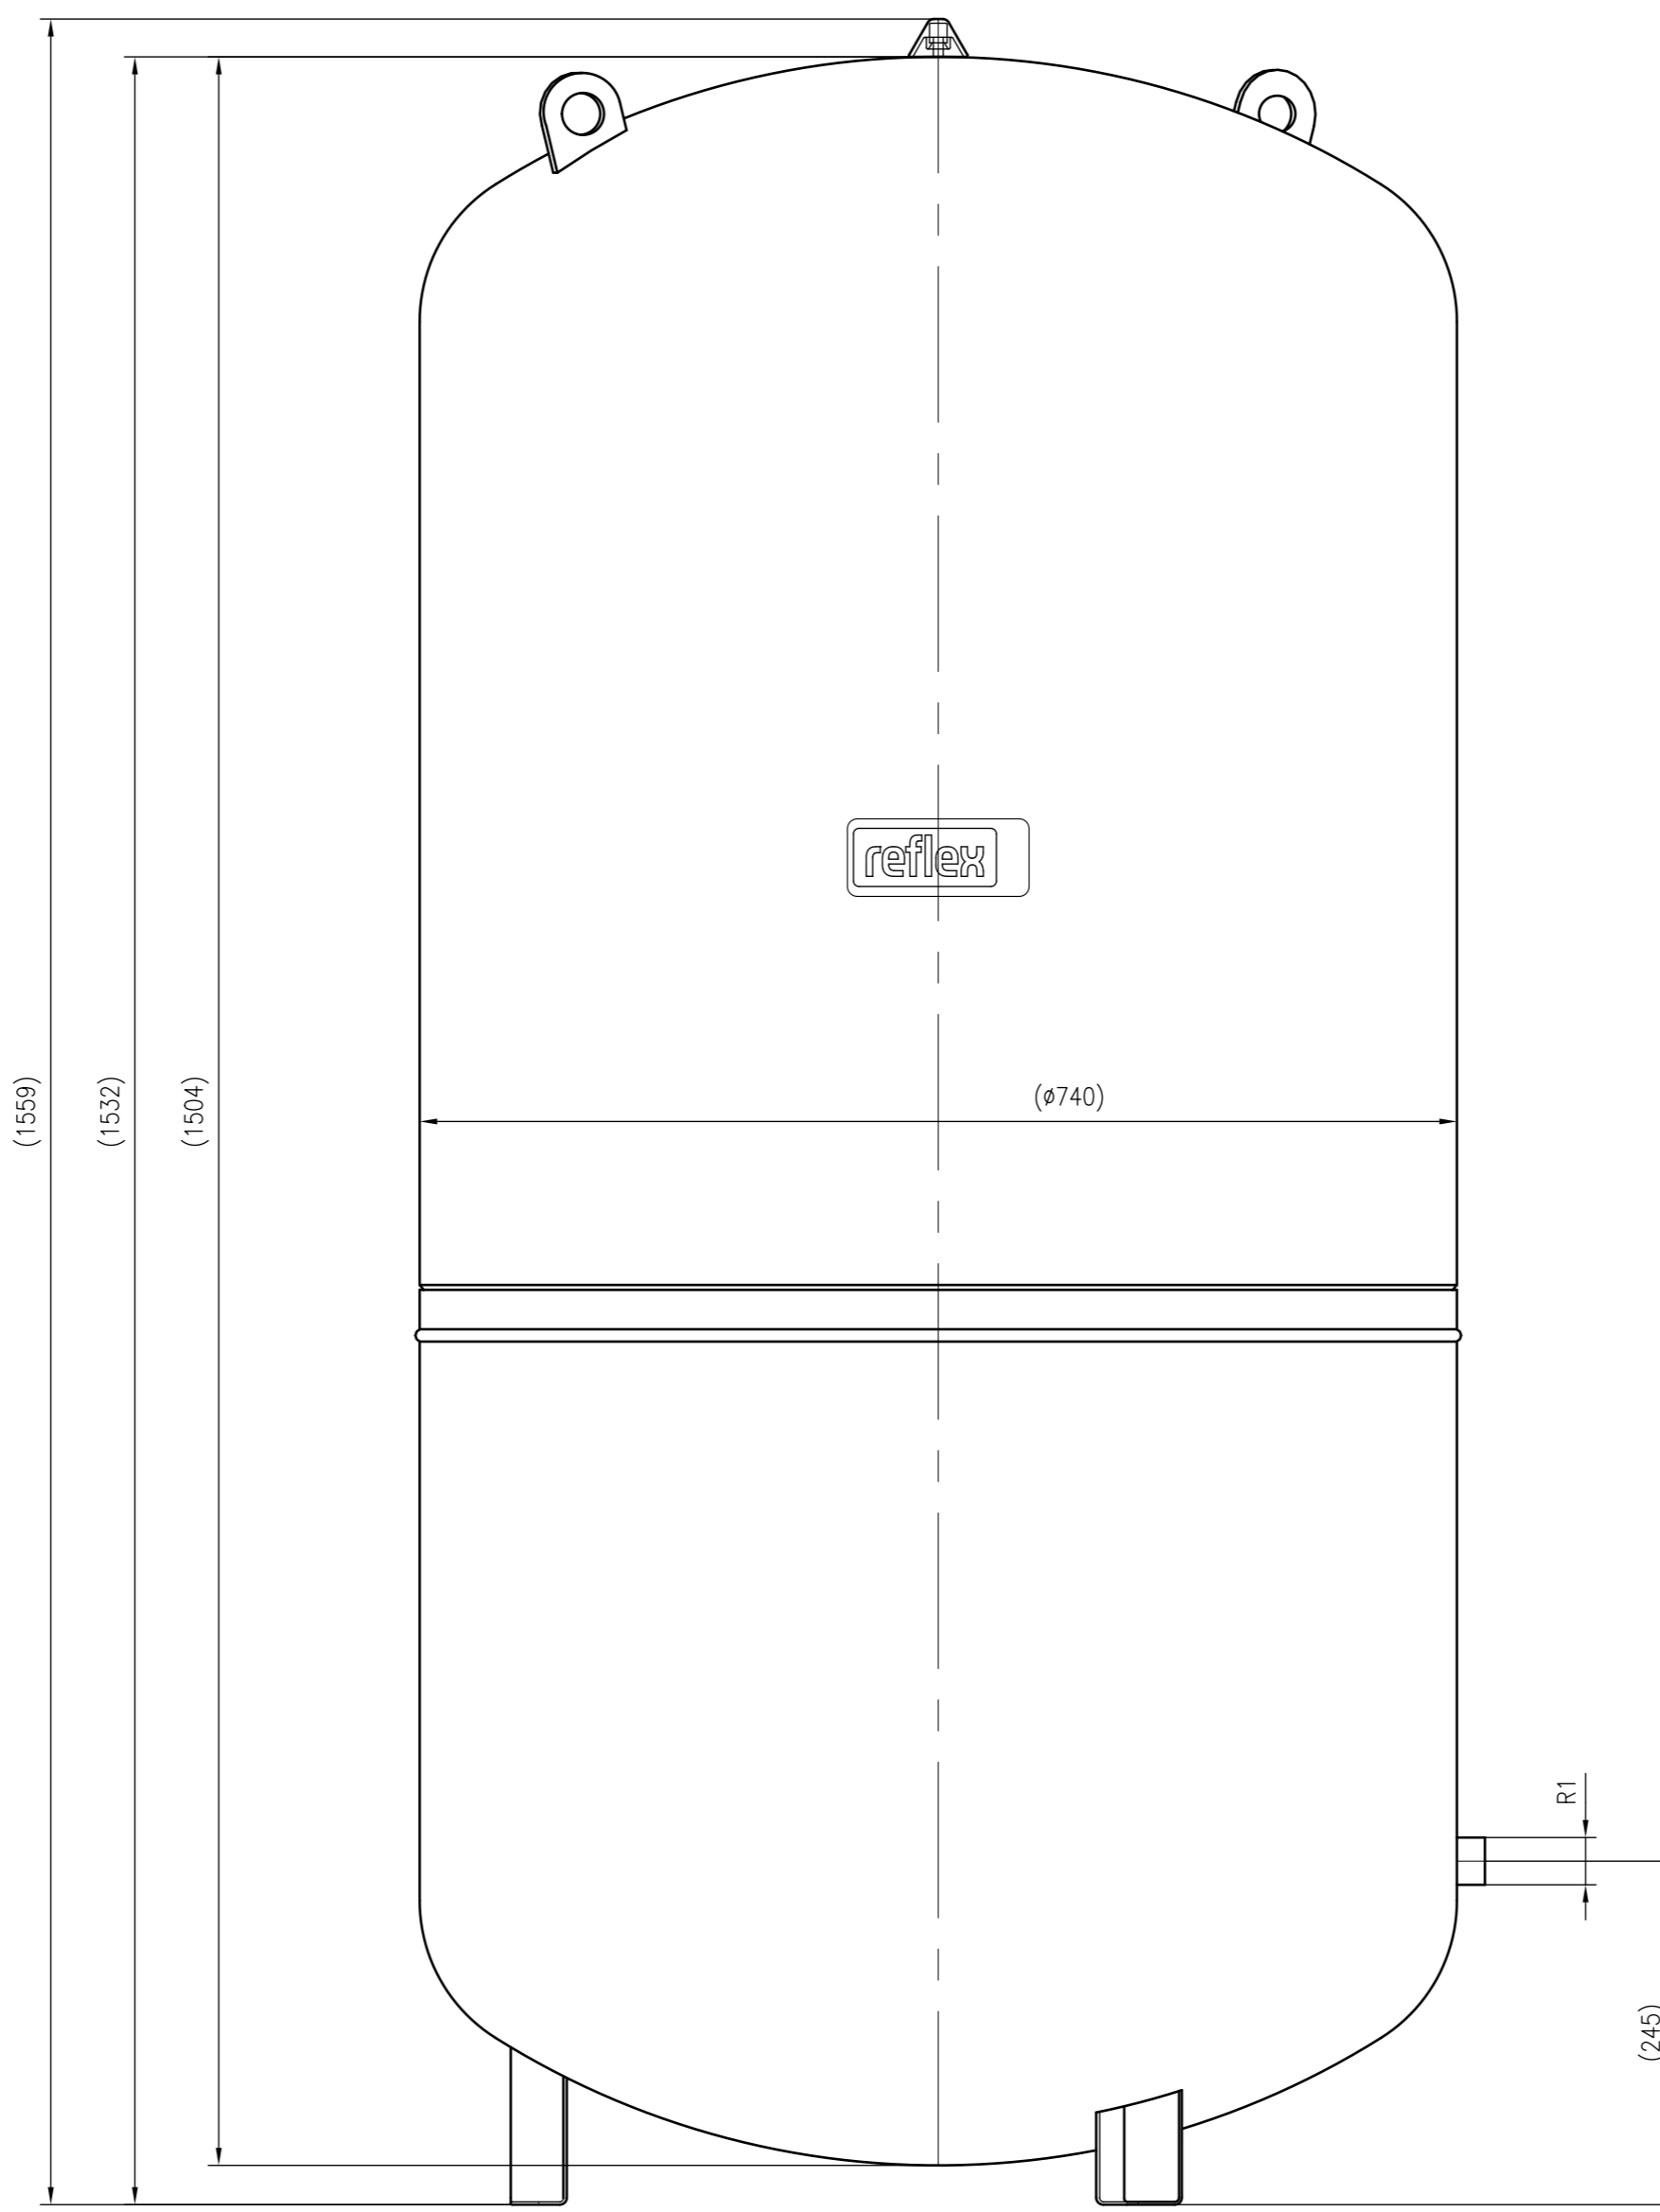

Side view

Front view

Isometric view

Top view

Unterliegt nicht dem Änderungsdienst/ Not subject to change management	Maßstab/ Scale: 1:2	Format/ Size: A2
Revision 29.02.2016	Reflex S2 10bar gray – 8707700	

Side view

Front view

Isometric view

Top view

Unterliegt nicht dem Änderungsdienst/
Not subject to change management

Maßstab/
Scale: 1:10

Format/
Size: A3

Revision
29.02.2016

Reflex S400 10bar gray – 8219000

A3

Side view

Front view

Isometric view

Top view

Unterliegt nicht dem Änderungsdienst/ Not subject to change management		Maßstab/ Scale: 1:5	Format/ Size: A1
Revision 29.02.2016	Reflex S500 10bar gray – 8219100		

Side view

Front view

Isometric view

Top view

Unterliegt nicht dem Änderungsdienst/ Not subject to change management		Maßstab/ Scale: 1:5	Format/ Size: A1
Revision 29.02.2016	Reflex S600 10bar gray – 8219200		