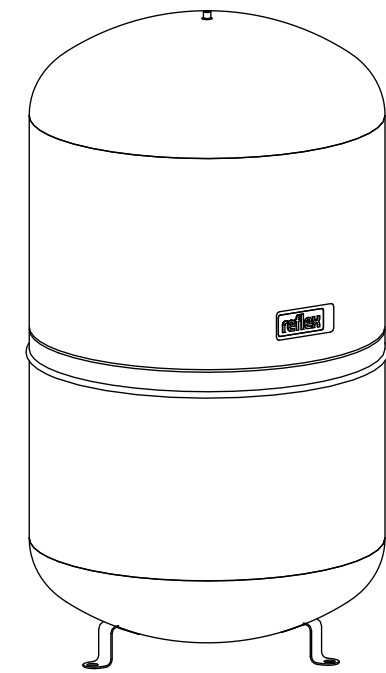

Side view

Front view

Isometric view

Top view

Unterliegt nicht dem Änderungsdienst/ Not subject to change management		Maßstab/ Scale: 1:5	Format/ Size: A2
Revision 18.08.2017	Reflex S100 10bar gray – 8210500		

Side view

Front view

Isometric view

Top view

Unterliegt nicht dem Änderungsdienst/ Not subject to change management		Maßstab/ Scale: 1:10	Format/ Size: A3
Revision 29.02.2016	Reflex S140 10bar gray – 8211500		

Side view

Front view

Isometric view

Top view

Unterliegt nicht dem Änderungsdienst/ Not subject to change management		Maßstab/ Scale: 1:10	Format/ Size: A3
Revision 29.02.2016	Reflex S200 10bar gray – 8213400		