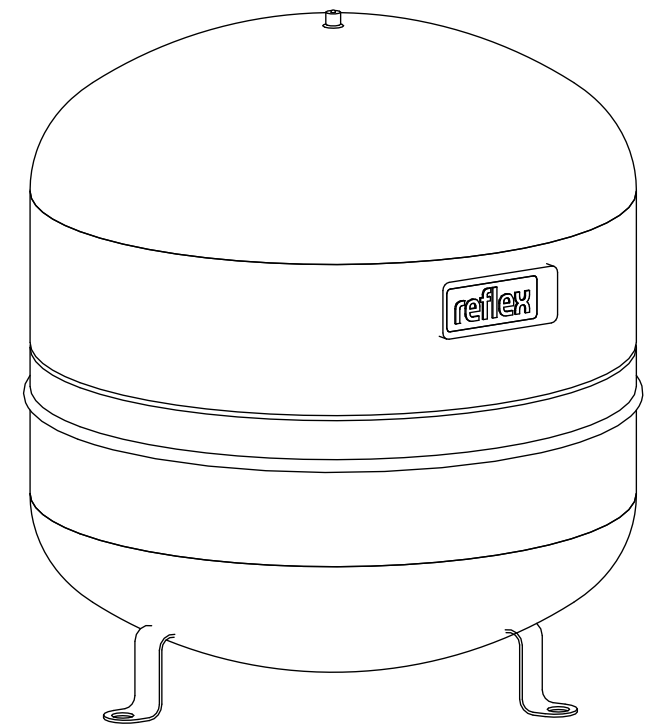

1 2 3 4 5 6 7 8

A
B
C
D
E
F

A
B
C
D
E
F

Side view

Front view

Isometric view

Top view

Unterliegt nicht dem Änderungsdienst/ Not subject to change management		Maßstab/ Scale: 1:5	Format/ Size: A3
Revision 29.02.2016	Reflex S50 10bar gray – 8209500		