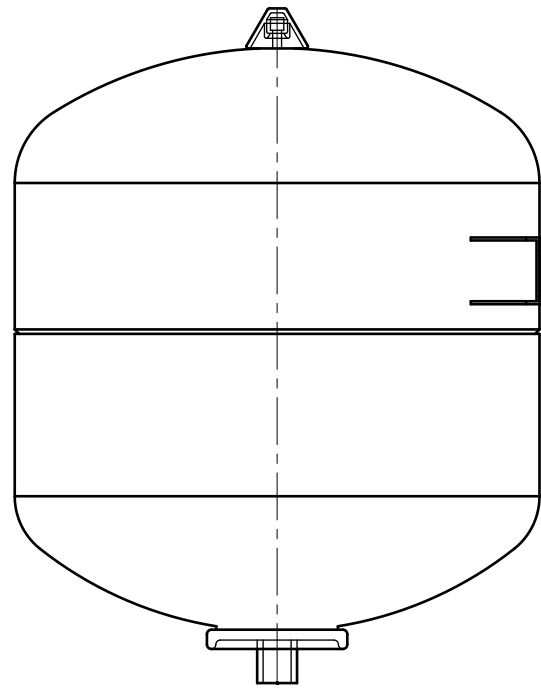

Side view

Unterliegt nicht dem Änderungsdienst/ Not subject to change management		Maßstab/ Scale: 1:5	Format/ Size: A3
Revision 29.02.2016	Reflex S33 10bar gray – 8706200