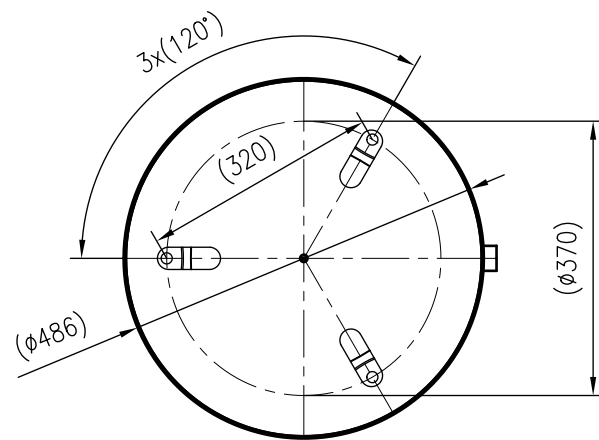

Side view

Front view

Isometric view

Top view

Unterliegt nicht dem Änderungsdienst/ Not subject to change management		Maßstab/ Scale: 1:5	Format/ Size: A2
Revision 18.08.2017	Reflex S100 10bar gray – 8210500		

Side view

Front view

Isometric view

Top view

Unterliegt nicht dem Änderungsdienst/ Not subject to change management		Maßstab/ Scale: 1:10	Format/ Size: A3
Revision 29.02.2016	Reflex S140 10bar gray – 8211500		

Side view

Front view

Isometric view

Top view

Unterliegt nicht dem Änderungsdienst/ Not subject to change management		Maßstab/ Scale: 1:10	Format/ Size: A3
Revision 29.02.2016	Reflex S200 10bar gray – 8213400		

Side view

Front view

Isometric view

Top view

Unterliegt nicht dem Änderungsdienst/
Not subject to change management

Maßstab/
Scale: 1:10

Format/
Size: A3

Revision
29.02.2016