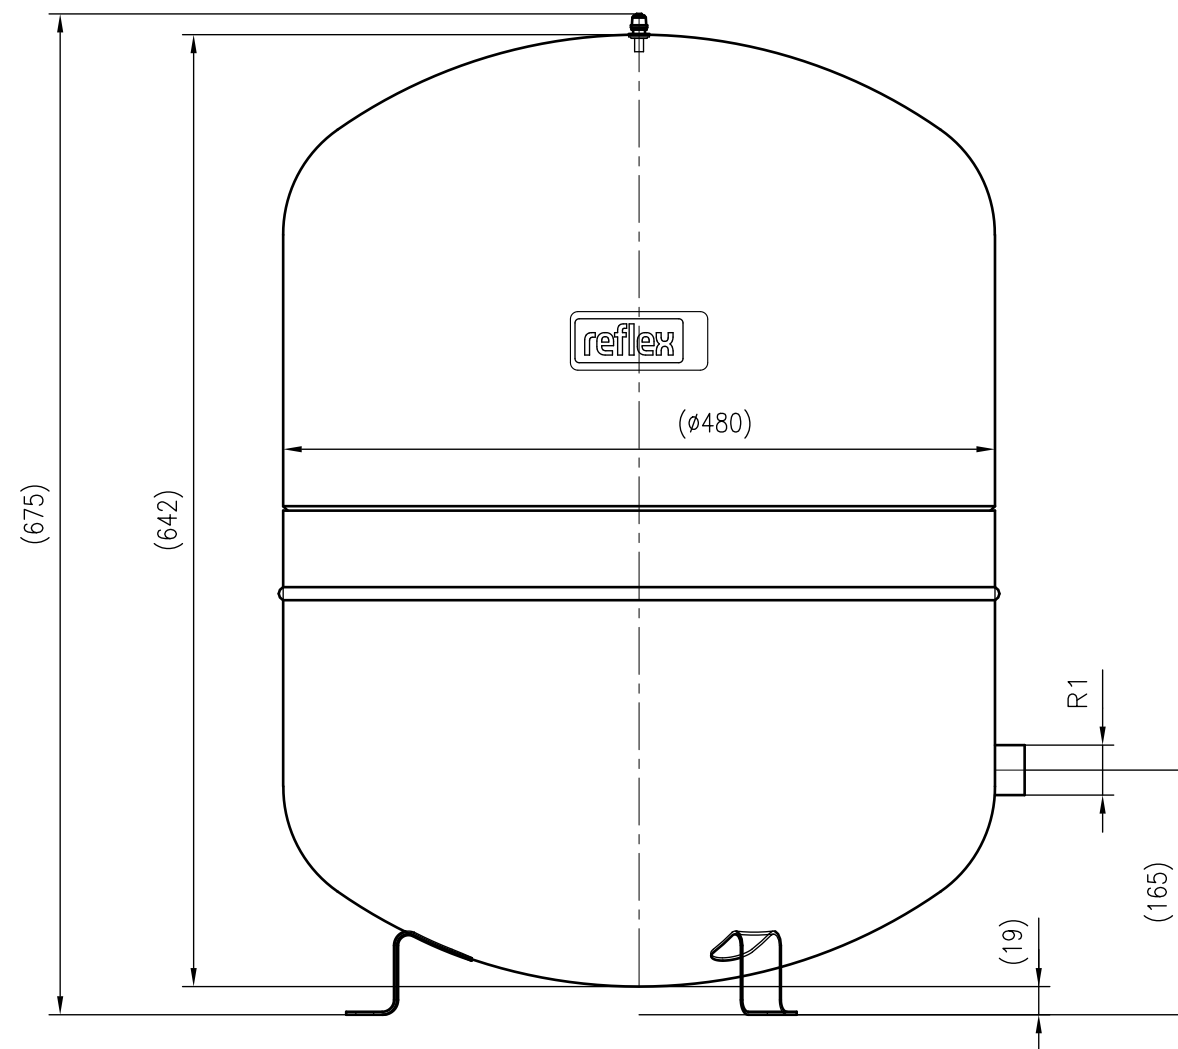

1 2 3 4 5 6 7 8 A3

Side view

Front view

Isometric view

Top view

Unterliegt nicht dem Änderungsdienst/ Not subject to change management		Maßstab/ Scale: 1:5	Format/ Size: A2
Revision 29.02.2016	Reflex S80 10bar gray – 8210300		

Side view

Front view

Isometric view

Top view

Unterliegt nicht dem Änderungsdienst/ Not subject to change management		Maßstab/ Scale: 1:5	Format/ Size: A2
Revision 18.08.2017	Reflex S100 10bar gray – 8210500		

Side view

Front view

Isometric view

Top view

Unterliegt nicht dem Änderungsdienst/ Not subject to change management		Maßstab/ Scale: 1:10	Format/ Size: A3
Revision 29.02.2016	Reflex S140 10bar gray – 8211500		

Side view

Front view

Isometric view

Top view

Unterliegt nicht dem Änderungsdienst/
Not subject to change management

Maßstab/
Scale: 1:10

Format/
Size: A3

Revision
29.02.2016