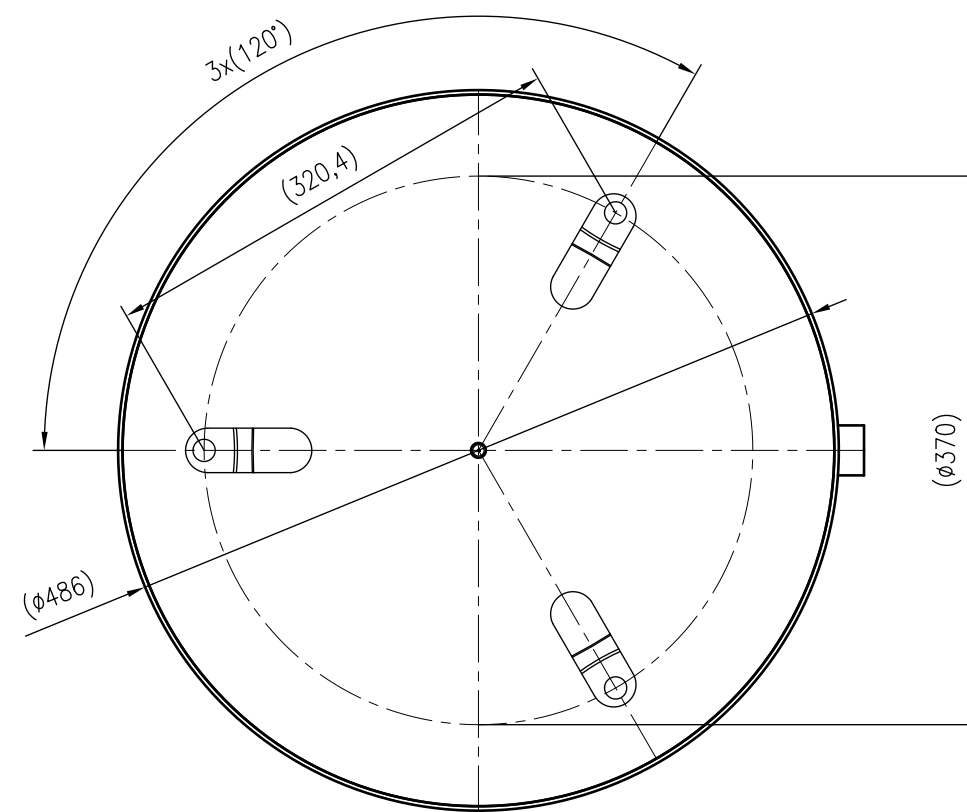

1 2 3 4 5 6 7 8 A3

Side view

Front view

Isometric view

Top view

Unterliegt nicht dem Änderungsdienst/ Not subject to change management		Maßstab/ Scale: 1:5	Format/ Size: A2
Revision 29.02.2016	Reflex S80 10bar gray – 8210300		

Side view

Front view

Isometric view

Top view

Unterliegt nicht dem Änderungsdienst/ Not subject to change management		Maßstab/ Scale: 1:5	Format/ Size: A2
Revision 18.08.2017	Reflex S100 10bar gray – 8210500		

Side view

Front view

Isometric view

Top view

Unterliegt nicht dem Änderungsdienst/ Not subject to change management		Maßstab/ Scale: 1:10	Format/ Size: A3
Revision 29.02.2016	Reflex S140 10bar gray – 8211500		

Side view

Front view

Isometric view

Top view

Unterliegt nicht dem Änderungsdienst/
Not subject to change management

Maßstab/
Scale: 1:10

Format/
Size: A3

Revision
29.02.2016