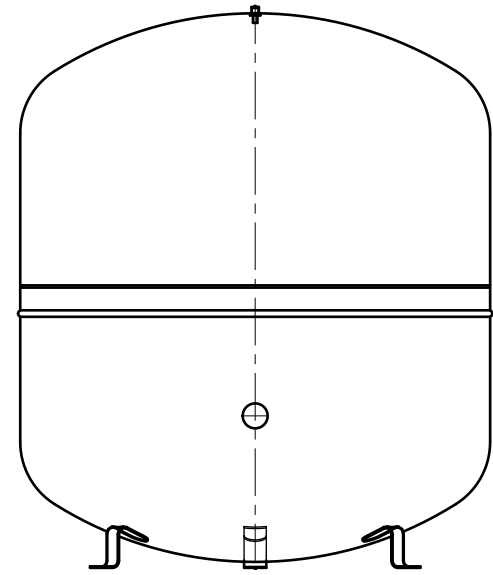

Side view

Front view

Isometric view

Top view

Unterliegt nicht dem Änderungsdienst/ Not subject to change management		Maßstab/ Scale: 1:5	Format/ Size: A2
Revision 18.08.2017	Reflex S100 10bar gray – 8210500		

Side view

Front view

Isometric view

Top view

Unterliegt nicht dem Änderungsdienst/ Not subject to change management		Maßstab/ Scale: 1:10	Format/ Size: A3
Revision 29.02.2016	Reflex S140 10bar gray – 8211500		

Side view

Front view

Isometric view

Top view

Unterliegt nicht dem Änderungsdienst/ Not subject to change management		Maßstab/ Scale: 1:10	Format/ Size: A3
Revision 29.02.2016	Reflex S200 10bar gray – 8213400		

A3

Side view

Front view

Isometric view

Top view

Unterliegt nicht dem Änderungsdienst/ Not subject to change management		Maßstab/ Scale: 1:10	Format/ Size: A3
Revision 29.02.2016	Reflex S250 10bar gray – 8214400		