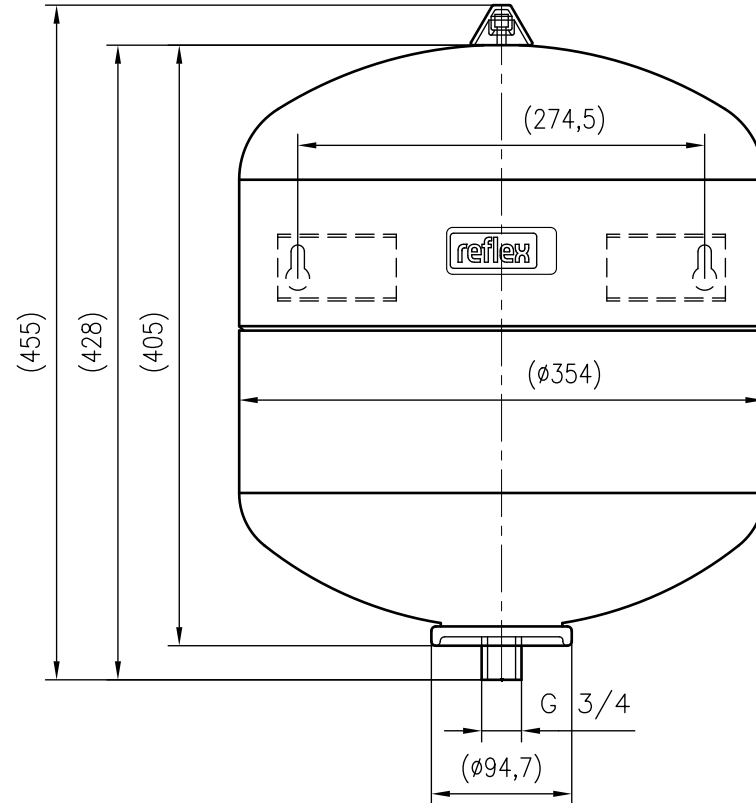

Front view

Unterliegt nicht dem Änderungsdienst/ Not subject to change management		Maßstab/ Scale: 1:5	Format/ Size: A3
Revision 29.02.2016	Reflex S33 10bar gray – 8706200