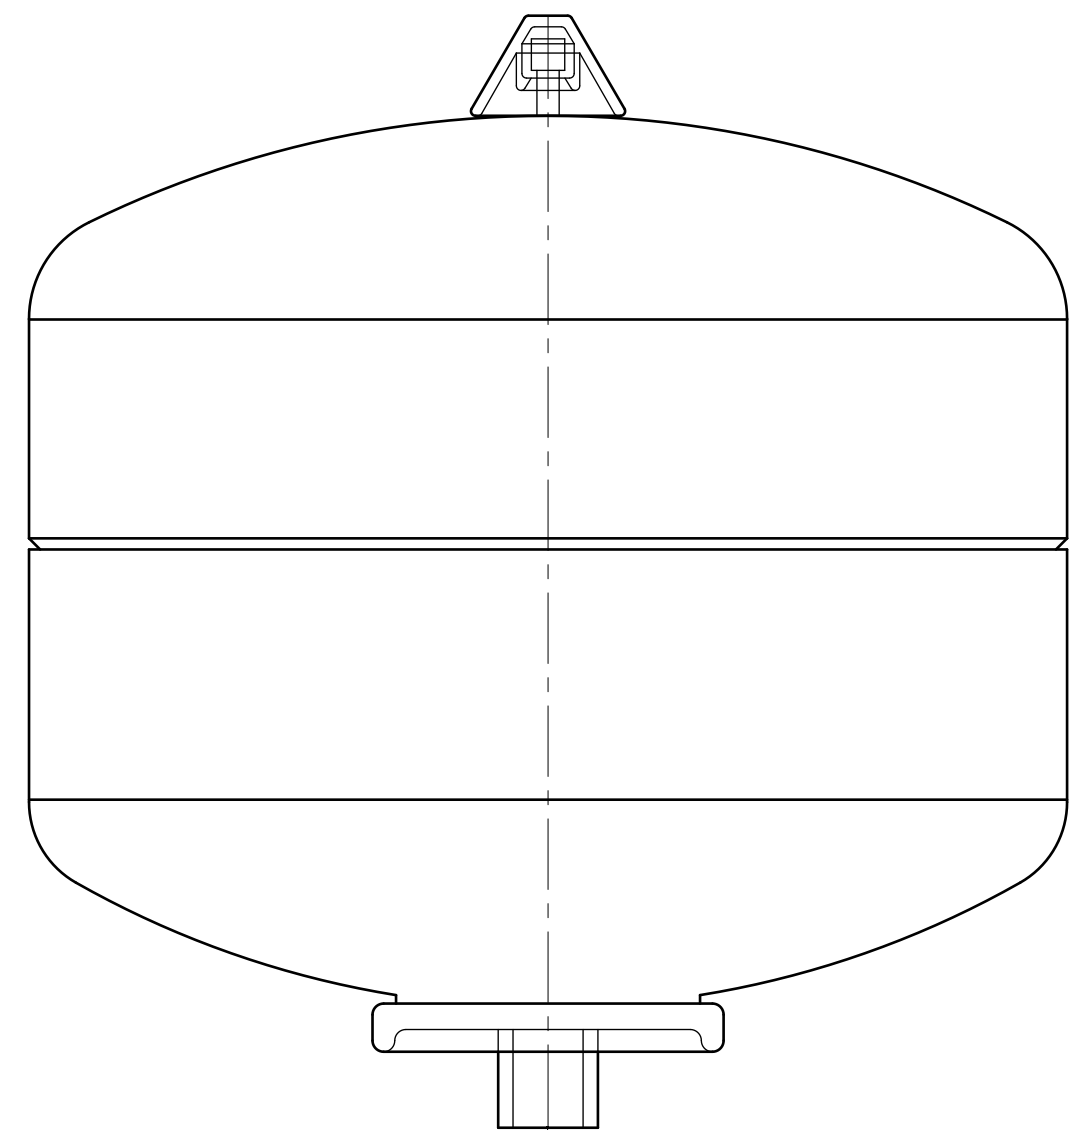

Side view

Front view

Isometric view

Top view

Unterliegt nicht dem Änderungsdienst/ Not subject to change management	Maßstab/ Scale: 1:2	Format/ Size: A2
Revision 29.02.2016	Reflex S2 10bar gray – 8707700	

Side view

Front view

Isometric view

Top view

Unterliegt nicht dem Änderungsdienst/ Not subject to change management	Maßstab/ Scale: 1:2	Format/ Size: A2
Revision 27.02.2016	Reflex S8 10bar gray – 8703900	

Side view

Front view

Isometric view

Top view

Unterliegt nicht dem Änderungsdienst/ Not subject to change management	Maßstab/ Scale: 1:2	Format/ Size: A2
Revision 29.02.2016	Reflex S12 10bar gray – 8704000	

Side view

Front view

Isometric view

Top view

Unterliegt nicht dem Änderungsdienst/ Not subject to change management		Maßstab/ Scale: 1:5	Format/ Size: A3
Revision 23.06.2016	Reflex S18 10bar gray – 8704100		