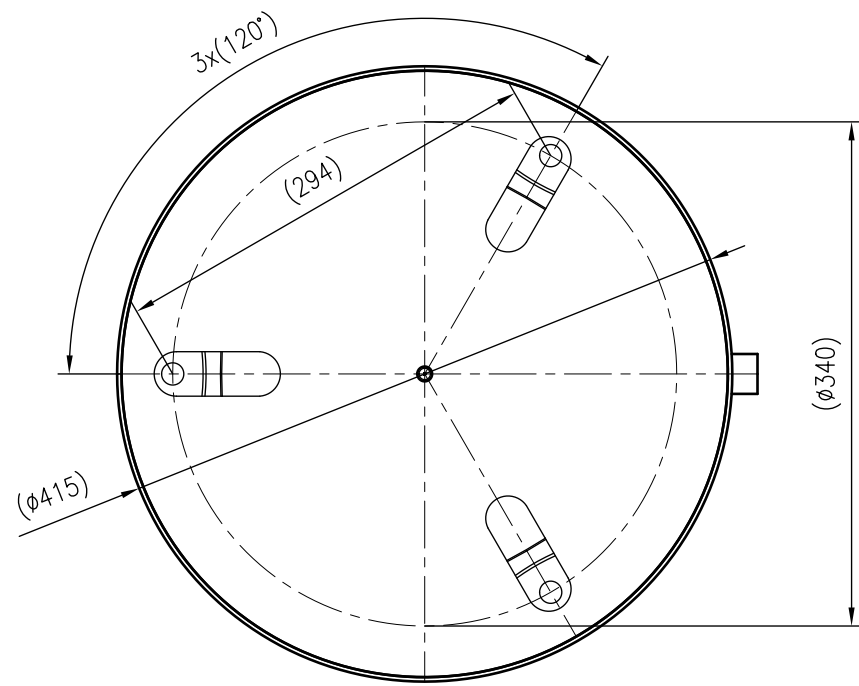

1 2 3 4 5 6 7 8

A
B
C
D
E
F

A
B
C
D
E
F

Side view

Front view

Isometric view

Top view

Unterliegt nicht dem Änderungsdienst/ Not subject to change management		Maßstab/ Scale: 1:5	Format/ Size: A3
Revision 29.02.2016	Reflex S50 10bar gray – 8209500		

1 2 3 4 5 6 7 8 A3

Side view

Front view

Isometric view

Top view

Unterliegt nicht dem Änderungsdienst/ Not subject to change management		Maßstab/ Scale: 1:5	Format/ Size: A2
Revision 29.02.2016	Reflex S80 10bar gray – 8210300		

Side view

Front view

Isometric view

Top view

Unterliegt nicht dem Änderungsdienst/ Not subject to change management		Maßstab/ Scale: 1:5	Format/ Size: A2
Revision 18.08.2017	Reflex S100 10bar gray – 8210500		

Side view

Front view

Isometric view

Top view

Unterliegt nicht dem Änderungsdienst/
Not subject to change management

Maßstab/
Scale: 1:10

Format/
Size: A3

Revision
29.02.2016