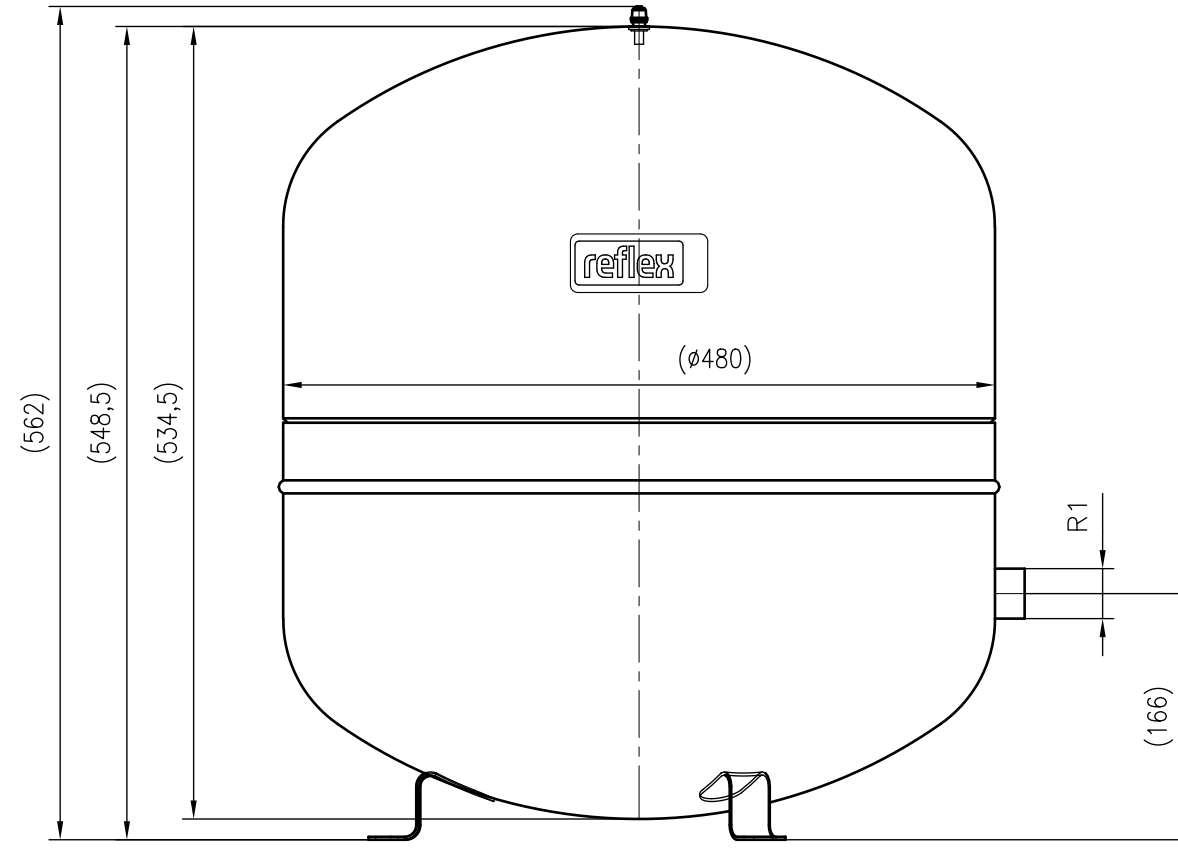

1 2 3 4 5 6 7 8

A
B
C
D
E
F

A
B
C
D
E
F

Side view

Front view

Isometric view

Top view

Unterliegt nicht dem Änderungsdienst/ Not subject to change management		Maßstab/ Scale: 1:5	Format/ Size: A3
Revision 29.02.2016	Reflex S50 10bar gray – 8209500		

1 2 3 4 5 6 7 8 A3

Side view

Front view

Isometric view

Top view

Unterliegt nicht dem Änderungsdienst/ Not subject to change management		Maßstab/ Scale: 1:5	Format/ Size: A2
Revision 29.02.2016	Reflex S80 10bar gray – 8210300		

Side view

Front view

Isometric view

Top view

Unterliegt nicht dem Änderungsdienst/ Not subject to change management		Maßstab/ Scale: 1:5	Format/ Size: A2
Revision 18.08.2017	Reflex S100 10bar gray – 8210500		

Side view

Front view

Isometric view

Top view

Unterliegt nicht dem Änderungsdienst/
Not subject to change management

Maßstab/
Scale: 1:10

Format/
Size: A3

Revision
29.02.2016