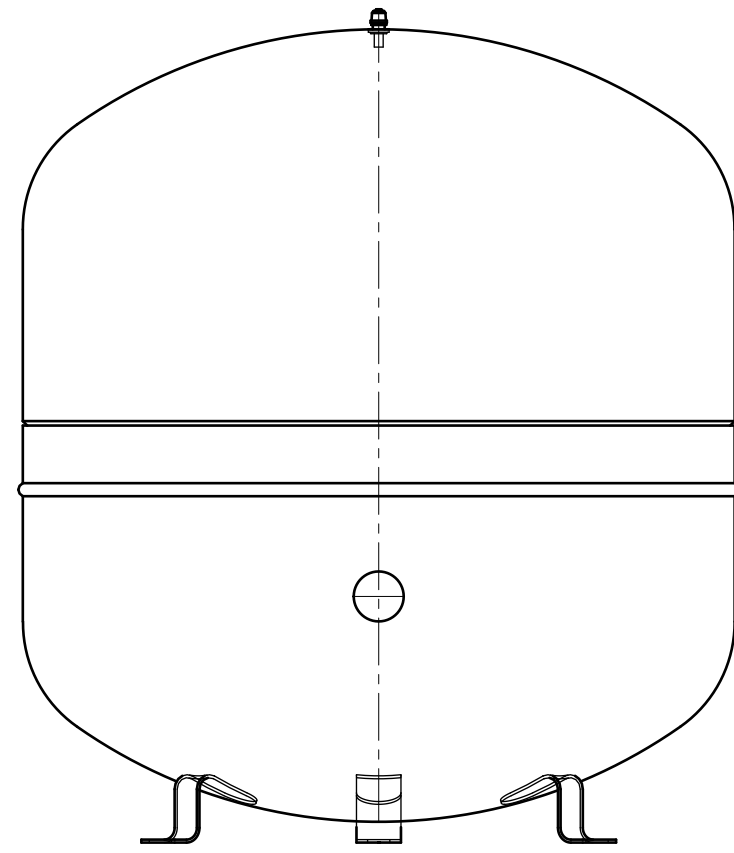

Side view

Front view

Isometric view

Top view

Unterliegt nicht dem Änderungsdienst/
Not subject to change management

Maßstab/
Scale: 1:5

Format/
Size: A3

Revision
29.02.2016

1 2 3 4 5 6 7 8

A
B
C
D
E
F

A
B
C
D
E
F

Side view

Front view

Isometric view

Top view

Unterliegt nicht dem Änderungsdienst/ Not subject to change management		Maßstab/ Scale: 1:5	Format/ Size: A3
Revision 29.02.2016	Reflex S50 10bar gray – 8209500		

1 2 3 4 5 6 7 8 A3

Side view

Front view

Isometric view

Top view

Unterliegt nicht dem Änderungsdienst/ Not subject to change management		Maßstab/ Scale: 1:5	Format/ Size: A2
Revision 29.02.2016	Reflex S80 10bar gray – 8210300		

Side view

Front view

Isometric view

Top view

Unterliegt nicht dem Änderungsdienst/ Not subject to change management		Maßstab/ Scale: 1:5	Format/ Size: A2
Revision 18.08.2017	Reflex S100 10bar gray – 8210500		