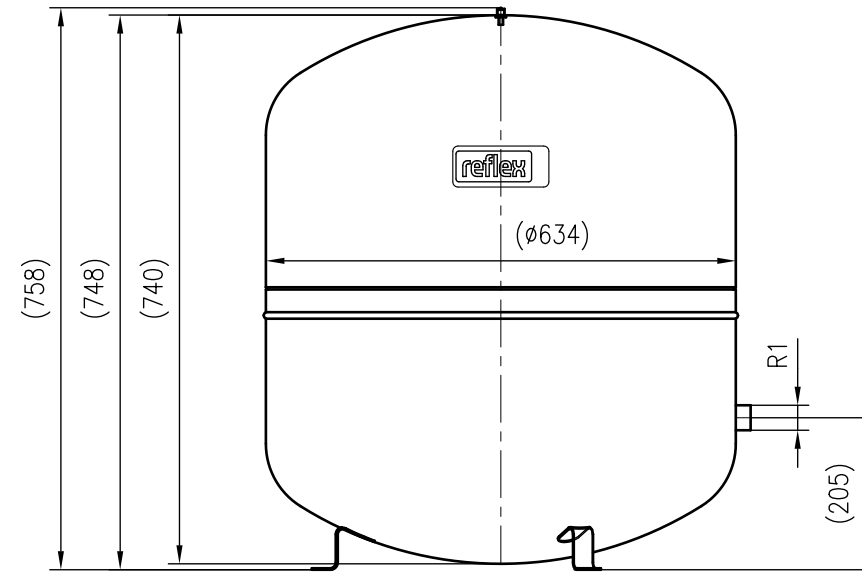

Side view

Front view

Isometric view

Top view

Unterliegt nicht dem Änderungsdienst/ Not subject to change management		Maßstab/ Scale: 1:5	Format/ Size: A2
Revision 18.08.2017	Reflex S100 10bar gray – 8210500		

Side view

Front view

Isometric view

Top view

Unterliegt nicht dem Änderungsdienst/ Not subject to change management		Maßstab/ Scale: 1:10	Format/ Size: A3
Revision 29.02.2016	Reflex S140 10bar gray – 8211500		

Side view

Front view

Isometric view

Top view

Unterliegt nicht dem Änderungsdienst/ Not subject to change management		Maßstab/ Scale: 1:10	Format/ Size: A3
Revision 29.02.2016	Reflex S200 10bar gray – 8213400		

Side view

Front view

Isometric view

Top view

Unterliegt nicht dem Änderungsdienst/
Not subject to change management

Maßstab/
Scale: 1:10

Format/
Size: A3

Revision
29.02.2016