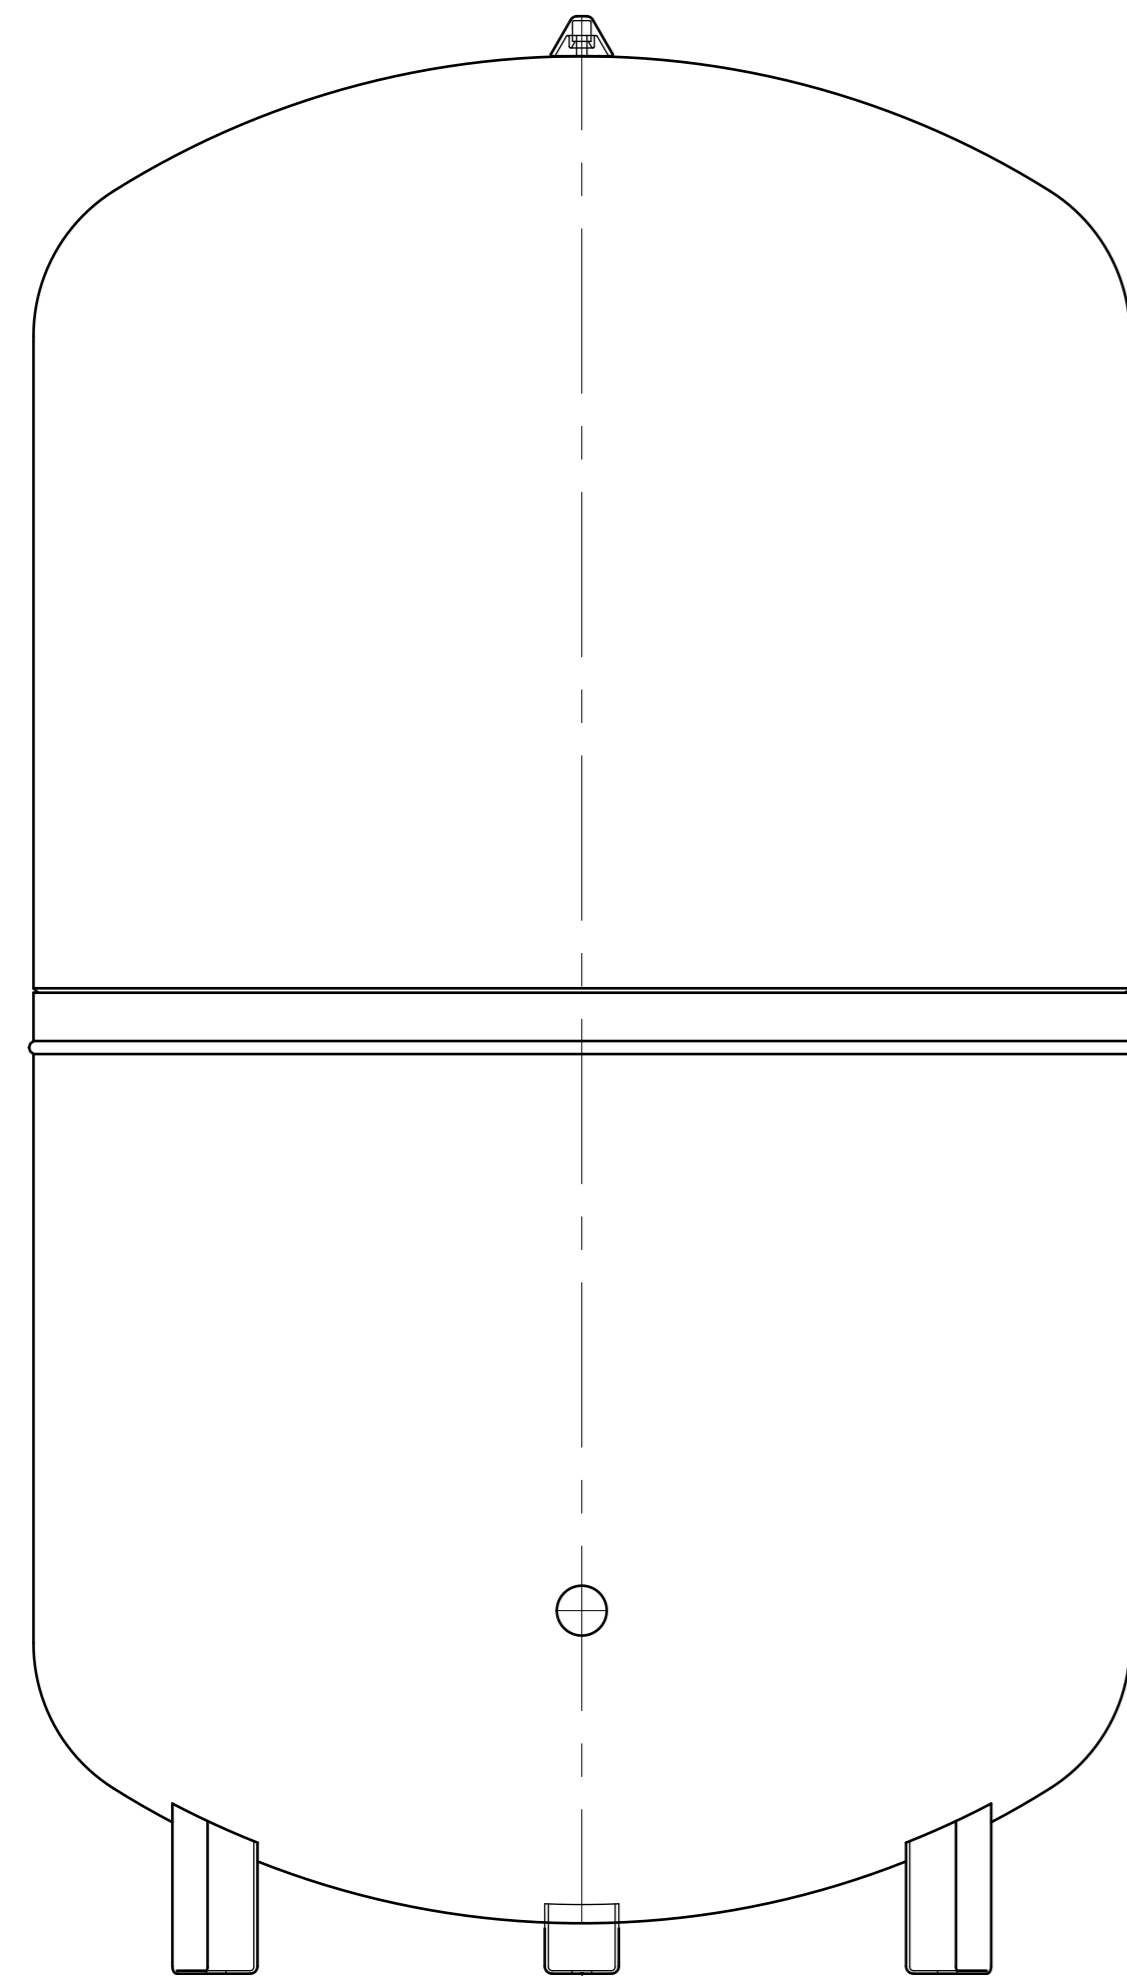

Side view

Unterliegt nicht dem Änderungsdienst/ Not subject to change management		Maßstab/ Scale: 1:5	Format/ Size: A1
Revision 29.02.2016	Reflex S500 10bar gray – 8219100