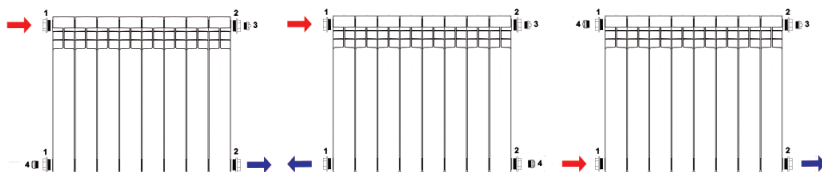

ROMMER

www.rommer-tm.ru

**КОНТРОЛИРУЕМОЕ
КАЧЕСТВО**

Универсальный монтажный набор 1/2 без кронштейнов

Монтажный набор предназначен для подключения радиатора к системе отопления жилых и общественных зданий. Ral 9016

Состав комплекта:

1. Переходник 1"x1/2" правый - 2шт
2. Переходник 1"x1/2" левый - 2шт
3. Воздухоотводчик ручной (кран Маевского) - 1шт
4. Ключ для воздухоотводчика - 1шт
5. Заглушка - 1шт
6. Прокладка силиконовая - 4шт

Воздушный клапан необходим для отвода воздуха из радиатора, обязательная установка во все радиаторы.

Варианты подключения: