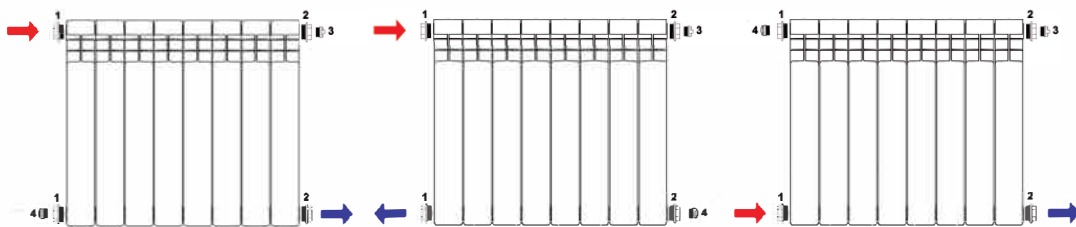

Универсальный монтажный набор 1/2 с тремя кронштейнами

Монтажный набор предназначен для подключения радиатора к системе отопления жилых и общественных зданий. Ral 9016

Состав комплекта:

1. Переходник 1"x1/2" правый - 2шт
2. Переходник 1"x1/2" левый - 2шт
3. Воздухоотводчик ручной (кран Маевского) - 1шт
4. Ключ для воздухоотводчика - 1шт
5. Заглушка - 1шт
6. Прокладка силиконовая - 4шт
7. Кронштейн анкерный - 3шт
8. Дюбель пластмассовый - 3шт

Воздушный клапан необходим для отвода воздуха из радиатора, обязательная установка во все радиаторы.

Варианты подключения:

Производитель: Юхуань Тэзе Плюмбинг Фитингс
Фэктори/ YUHUAN TAIZE PLUMBING FITTINGS FACTORY
Адрес производителя: Промышленная зона Бинганг,
Юхуань, Чжэцзян, 317607, КИТАЙ/ BINGANG
INDUSTRIAL ZONE, YUHUAN, ZHEJIANG 317607 CHINA