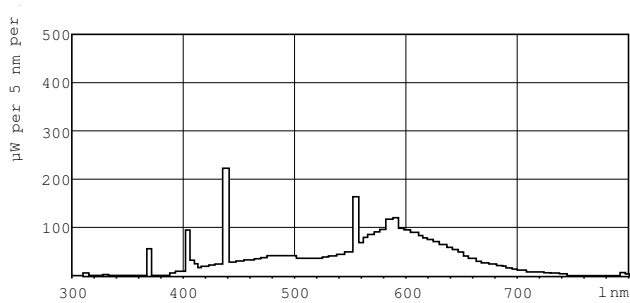

Соответствие требованиям и область применения	
Метка энергоэффективности (EEL)	B
Содержание ртути (Hg) (ном.)	8,0 mg
Энергопотребление кВт-час/1000 ч	68 kWh

Данные об изделии	
Полный код продукта	872790081588700
Название продукта для заказа	TL-D 58W/33-640 1SL/25
EAN/UPC — продукт	8727900815887
Код заказа	928049003351
Нумератор — количество на упаковку	1
Нумератор — упаковок на внешний короб	25
Материал № (12NC)	928049003351
Вес нетто (шт.)	167,000 g
ILCOS Code	FD-58/41/2B-E-G13

Чертеж размеров

TL-D 58W/33-640

Product	D (max)	A (max)	B (max)	B (min)	C (max)
TL-D 58W/33-640	28 mm	1500,0 mm	1507,1 mm	1504,7 mm	1514,2 mm
1SL/25					

Фотометрические данные

Цвет излучения /33-640

Цвет излучения /33-640