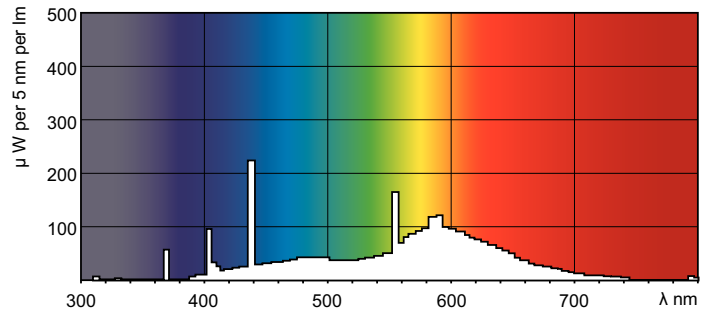

Данные о продукции

Общая информация	
Цоколь	G13 [Medium Bi-Pin Fluorescent]
Срок службы до 10 % отказов (ном.)	10000 h
Срок службы до 50 % отказов (ном.)	13000 h

Технические характеристики освещения	
Код цвета	33-640
Светоотдача (ном.)	4600 lm
Обозначение цвета	Cool White (CW)
Стабильность светового потока 10 000 ч (ном.)	75 %
Стабильность светового потока 2000 ч (ном.)	90 %
Стабильность светового потока 5000 ч (ном.)	80 %
Коррелированная цветовая температура (ном.)	4100 K
Коэффициент цветопередачи (ном.)	63

Чертеж размеров

TL-D 58W/33-640

Product	D (max)	A (max)	B (max)	B (min)	C (max)
TL-D 58W/33-640	28 mm	1500,0 mm	1507,1 mm	1504,7 mm	1514,2 mm
1SL/25					

Фотометрические данные

Цвет излучения /33-640

Цвет излучения /33-640