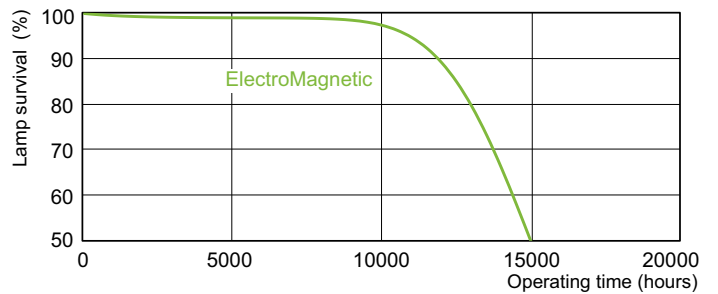

Срок службы