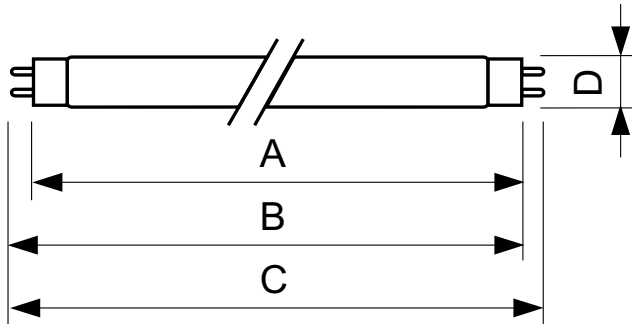

Соответствие требованиям и область применения	
Метка энергоэффективности (EEL)	B
Содержание ртути (Hg) (ном.)	8,0 mg
Энергопотребление кВт-час/1000 ч	68 kWh

Данные об изделии	
Полный код продукта	872790081588700
Название продукта для заказа	TL-D 58W/33-640 1SL/25
EAN/UPC — продукт	8727900815887
Код заказа	928049003351
Нумератор — количество на упаковку	1
Нумератор — упаковок на внешний короб	25
Материал № (12NC)	928049003351
Вес нетто (шт.)	167,000 g
ILCOS Code	FD-58/41/2B-E-G13

Чертеж размеров

TL-D 58W/33-640

Product	D (max)	A (max)	B (max)	B (min)	C (max)
TL-D 58W/33-640	28 mm	1500,0 mm	1507,1 mm	1504,7 mm	1514,2 mm
1SL/25					

Фотометрические данные

Цвет излучения /33-640

Цвет излучения /33-640