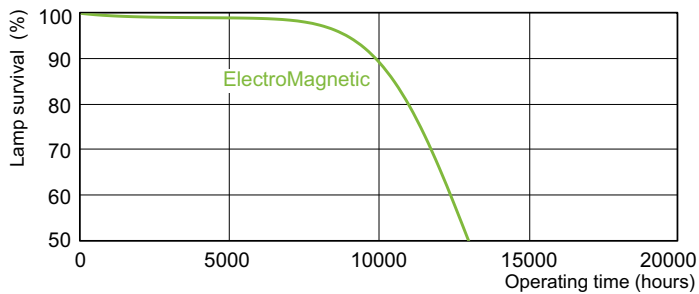

Срок службы