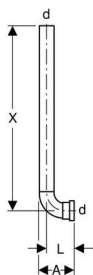

Патрубок смыва для писсуара, d 32 мм x 32 мм

Технические данные

Материал

PE

Артикул

Арт. №	dØ мм	A см	X см	L см	Цвет
119.704.16.1	32	7,5	40	6	черный