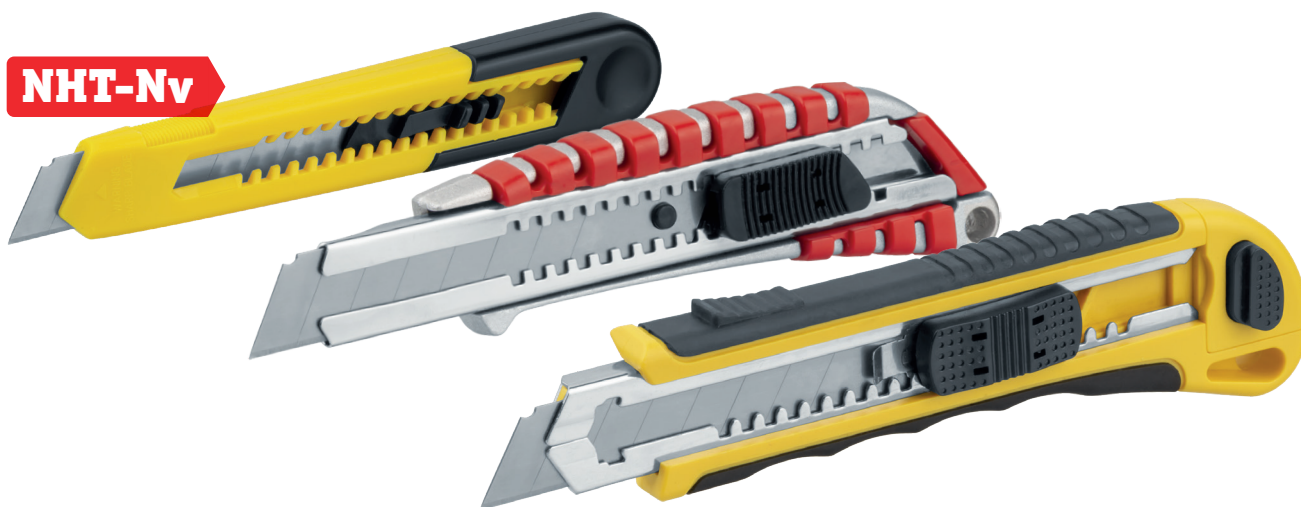

**NHT-Nv**

Ножи с выдвижным сегментированным лезвием Navigator NHT-Nv01/02/03 применяются для разрезания различных материалов: линолеума, ковровых покрытий, гипсолитовых плит, гипсокартона, кровельных материалов, пластика, дерева и т. д.

- Выдвижное сегментированное лезвие из инструментальной стали имеет двойную заточку, что обеспечивают точный и чистый рез.
- Надежный трещоточный фиксатор для большего усилия при резе.

**NHT-Nv01-18**

- Эргономичный корпус из ударопрочного пластика

**NHT-Nv02-18**

- Двухкомпонентный металлический корпус с прорезиненными вставками для надежного хвата и комфортной работы
- Металлическая направляющая для увеличения срока службы ножа и легкой работы со сложными материалами

**NHT-Nv03-18**

- Двухкомпонентный корпус с прорезиненными вставками
- Металлическая направляющая для увеличения срока службы ножа и легкой работы со сложными материалами
- Автоподача лезвий при замене
- Блок со сменными лезвиями в рукоятке