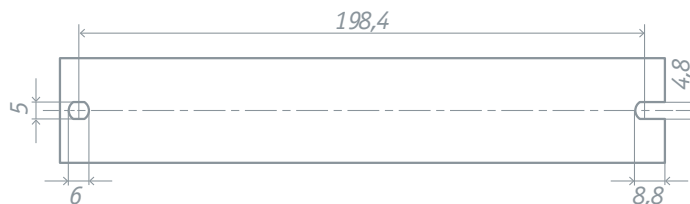

NB-ETL-140-BA3	NB-ETL-240-BA3
1 x 15 Вт	2 x 15 Вт
1 x 20 Вт	2 x 20 Вт
1 x 30 Вт	2 x 30 Вт
1 x 36 Вт	2 x 36 Вт
1 x 40 Вт	2 x 40 Вт

- Надежная конструкция и стабильные технические характеристики.
- Универсальная электрическая схема.
- Компактный корпус.
- Удобное подключение.
- Температура эксплуатации -15...+50 °С.
- Срок службы 30000 часов.
- Гарантия 1 год.

Установочные размеры

Код продукта	Мощность, Вт	Коэффициент мощности, cos φ	Входное напряжение, В	Класс энергоэффективности	Размер l×b×h, мм	Кол-во шт. в коробке	Штрихкод
NB-ETL-140-BA3	1 x 40 max	0,95	230	A3	210x30x20	1/200	4630085 82435 0
NB-ETL-240-BA3	2 x 40 max	0,95	230	A3	210x30x20	1/200	4630085 82436 7