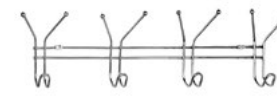

Душевые аксессуары

Аксессуары из проволоки

Сиденья