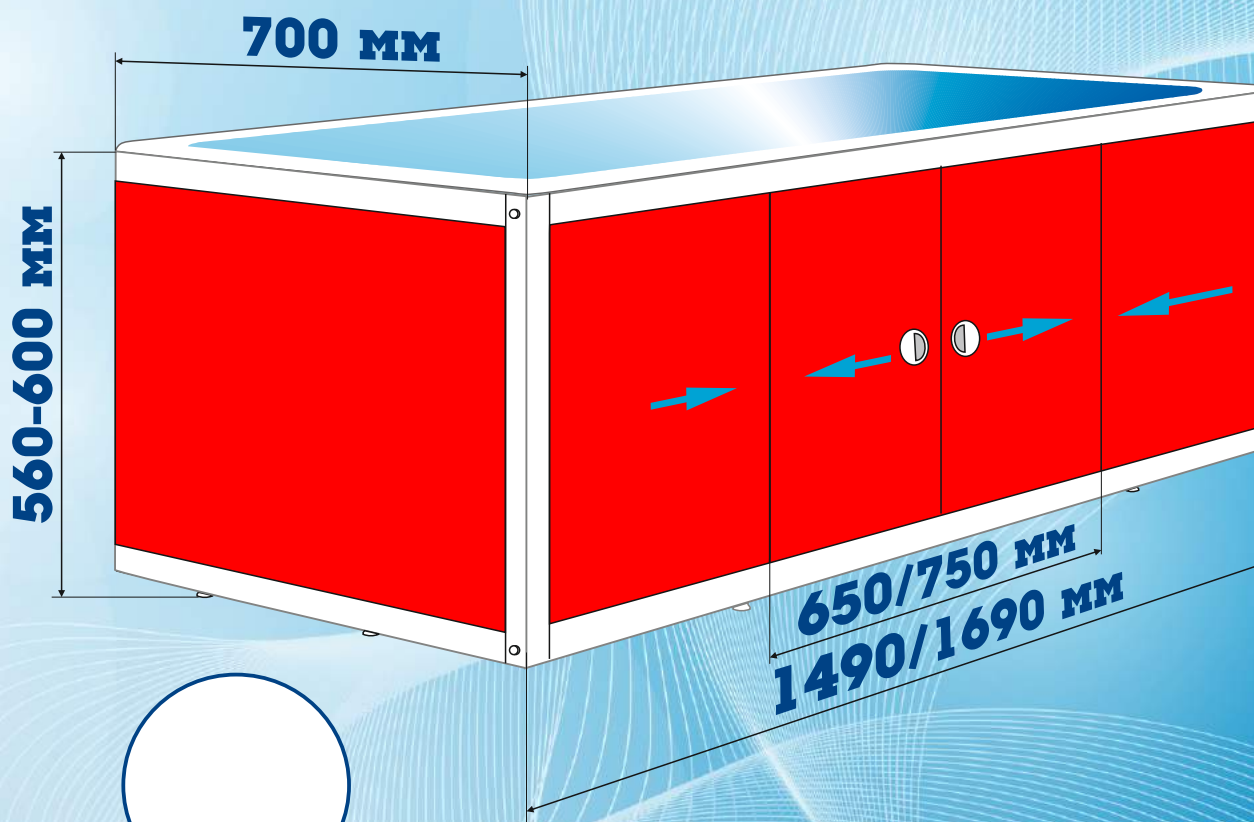

Белый

КУПЕ

Размеры (мм)	Проем (мм)
1690	750
1490	650

Размер, мм	1690x560x47	1490x560x47	700x560x47
Установочный размер (по высоте), мм	560-600	560-600	560-600
Размер упаковки, мм	1710x560x55	1500x560x55	750x560x55
Кол-во в упаковке, шт	1	1	1
Масса нетто, кг	6,5	6,1	1,5
Масса брутто, кг	8,0	7,6	1,9
Гарантия производителя	2 года	2 года	2 года