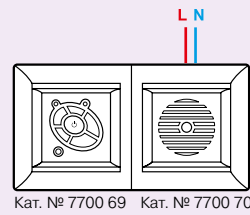

С помощью стерео FM-тюнера Кат. № 7700 69 + источником питания со встроенной колонкой Кат. № 7700 70 (моно)