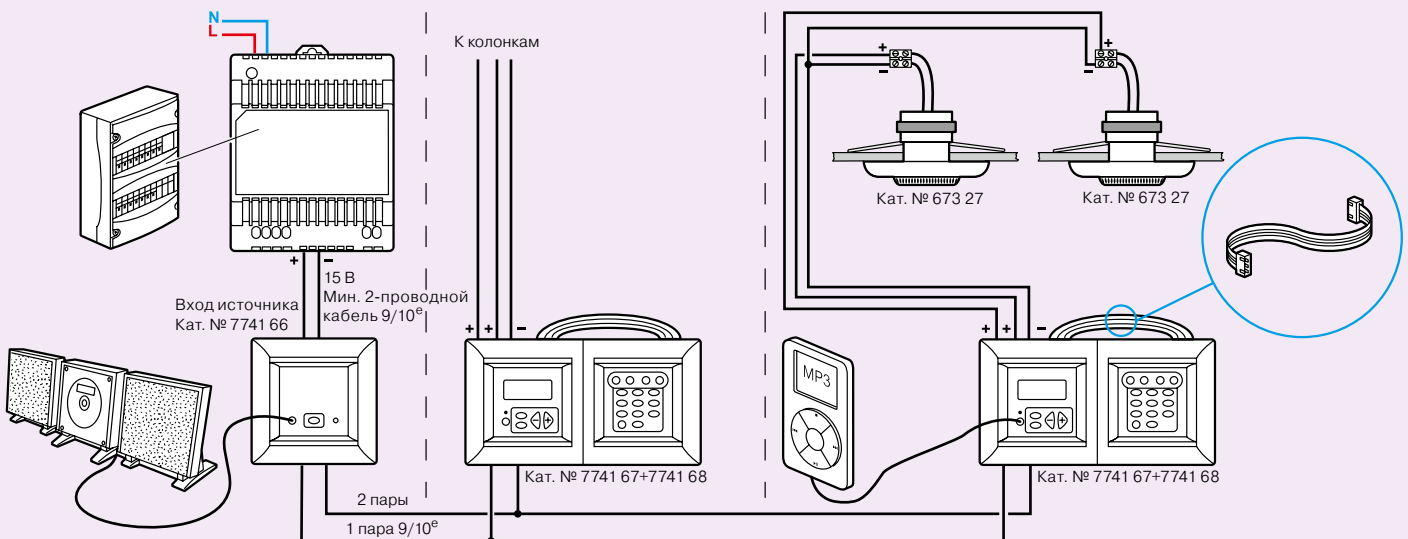

Трансляция звука из центрального источника, вспомогательного источника (MP3-плеера) или автономного FM-радиоприемника с помощью локального модуля управления Кат. № 7741 67/7700 67/7702 67 и FM-тюнера Кат. № 7741 68/7700 68/ 7702 68