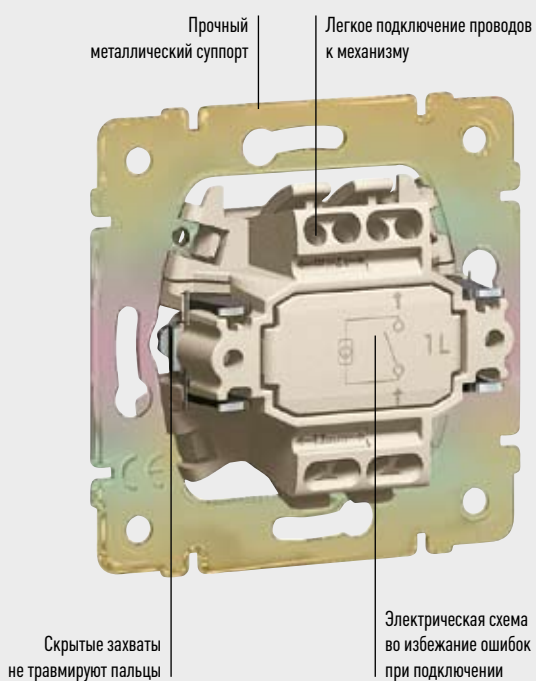

Многолетний опыт Легран гарантирует качество и надежность изделий Valena.
Valena поможет вам сэкономить время монтажа и достичь идеального результата. Valena воплощает в себе эстетическую привлекательность и разумность технологий.

Глубина механизма 21 мм облегчает установку в монтажную коробку и подвод проводников

Быстрая и безопасная установка механизмов является преимуществом серии Valena