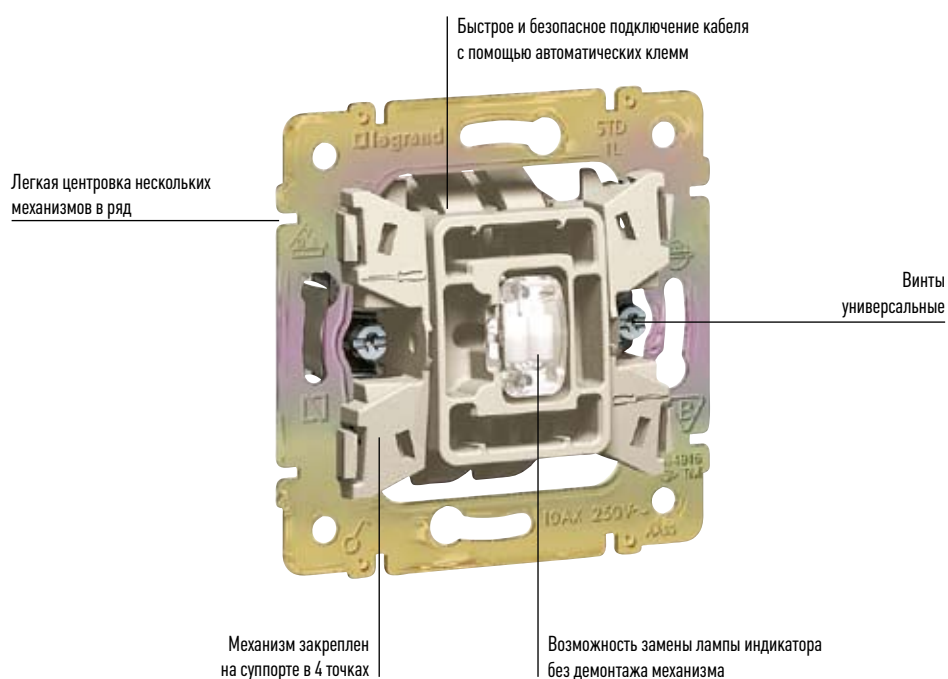

Valena – профессиональная основа безупречного результата

Valena – то, о чем всегда мечтали специалисты
по электромонтажу.