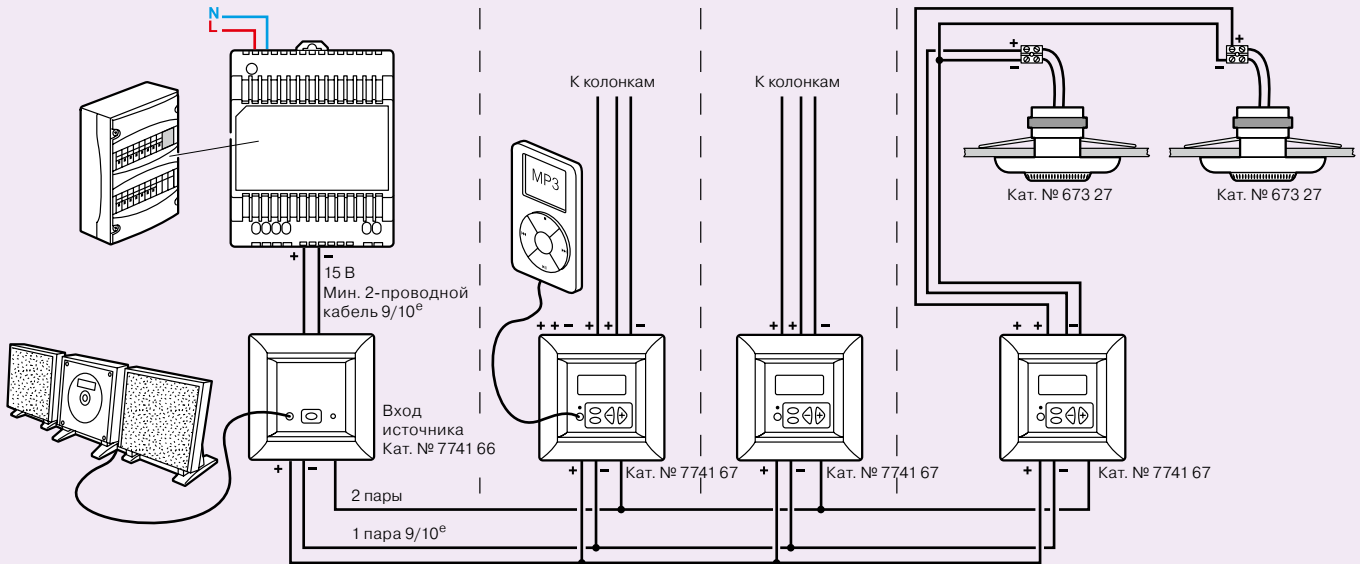

Упак.	Кат. №	Система звуковой трансляции для одной зоны (продолжение)
Модуль расширения тюнера и внутренней связи В сочетании с локальным модулем управления без необходимости дополнительного электромонтажа модуль расширения можно использовать для трансляции звука радиоприемника на одном блоке управления Поиск в автоматическом или ручном режиме Функция внутренней связи (вызов в одну комнату или в группу комнат, приоритет вызова над трансляцией музыки) Функция наблюдения за ребенком Упрощенный доступ к функциям локального модуля управления благодаря специальным выключателям		
1	7741 68	 ● Слоновая кость ○ Белый ● Алюминий
1	7700 68	
1	7702 68	
Колонки		
Скрытый монтаж Колонка для настенного монтажа Макс. параметры питания: 2 Вт – 16 Ом – 2"		
1	7741 65	 ● Слоновая кость ○ Белый ● Алюминий
1	7700 65	
1	7700 71	
Монтаж в фальшпотолок		
1	673 27	Колонка типа «spot» Белый Глубина: 27 мм Диаметр отверстия: 65 мм Видимая глубина: 11 мм Питание: 2 Вт – 16 Ом – 2" Снабжена захватами для крепления Для прорезания отверстия используется продольная пила Ø 65 мм
1	673 30	Скрытая колонка для звуковой трансляции в нескольких зонах Для трансляции музыки, при которой колонка не видна Может подключаться к блоку питания 15 В – 60 Вт, поставляемому с входом источника Макс. мощность: 8 Вт Глубина: 98 мм Поставляется с клеем и клеевым шаблоном
1	673 29	Стандартная встраиваемая колонка Белый Питание: 100 Вт – 8 Ом – 6,5" Диаметр отверстия: 198 мм Глубина: 85 мм

Valena™

система звуковой трансляции

■ Звуковая трансляция для одной комнаты (например, для кухни)

С помощью колонок типа «spot» Кат. № 673 27 и стерео FM-тюнера Кат. № 7700 69 (стерео)

С помощью стерео FM-тюнера Кат. № 7700 69 + источником питания со встроенной колонкой Кат. № 7700 70 (моно)

■ Звуковая трансляция для нескольких комнат

Трансляция звука из центрального источника или автономного вспомогательного устройства (MP3-плеера) с помощью локального модуля управления Кат. № 7741 67/7700 67/ 7702 67