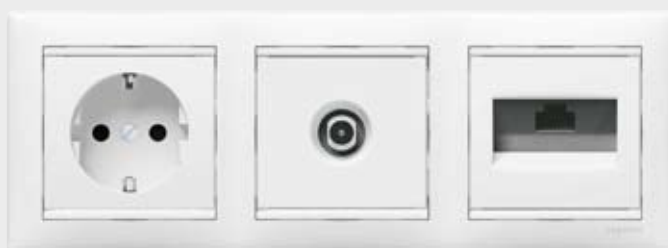

НОВИНКА

Слоновая кость / Золотой штрих

Терра

Модерн

Кантри

Valena Мода – то, что вам подходит

Выключатель становится модным аксессуаром интерьера. Современный стиль и смелые эксперименты с фактурой.

Valena Алюминий – это элегантная комбинация фактур дерева и металла. Фактура дерева создает ощущение тепла, а металл подчеркивает стремление идти в ногу со временем. Без сомнения, Valena – идеальный выбор!