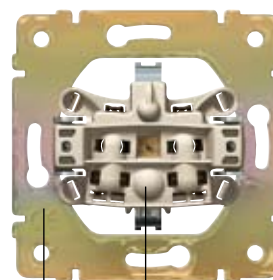

Глубина механизма 21 мм облегчает установку в монтажную коробку и подвод проводников

Быстрая и безопасная установка механизмов является преимуществом серии Valena

Простота установки и выравнивания при монтаже