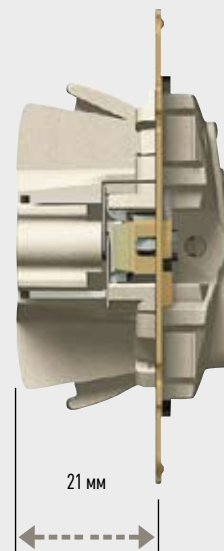

Многолетний опыт Легран гарантирует качество и надежность изделий Valena.
Valena поможет вам сэкономить время монтажа и достичь идеального результата. Valena воплощает в себе эстетическую привлекательность и разумность технологий.

Глубина механизма 21 мм облегчает установку в монтажную коробку и подвод проводников

Быстрая и безопасная установка механизмов является преимуществом серии Valena