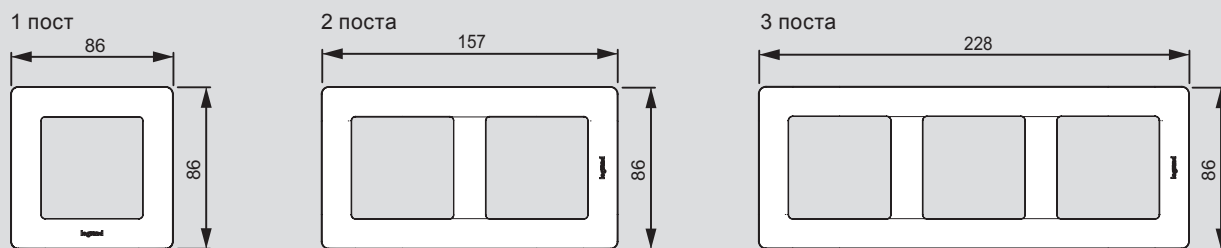

Valena™ Life

размеры рамок (включая рамки IP44 и держатели для маркировки)

на 5 модулей без перегородок

■ Специальные рамки Valena Life для двойных розеток