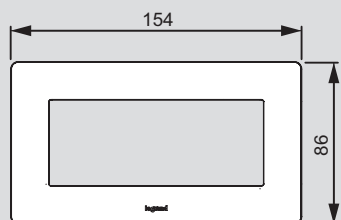

Valena™ Life

размеры рамок (включая рамки IP44 и держатели для маркировки)

на 5 модулей без перегородок

■ Специальные рамки Valena Life для двойных розеток