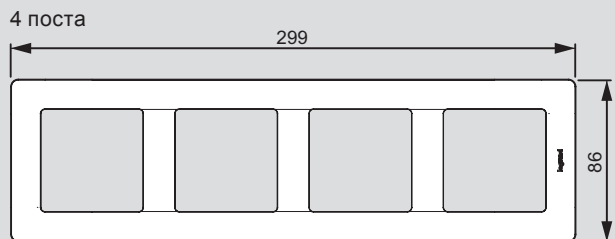

Valena™ Life

размеры рамок (включая рамки IP44 и держатели для маркировки)

на 5 модулей без перегородок

■ Специальные рамки Valena Life для двойных розеток