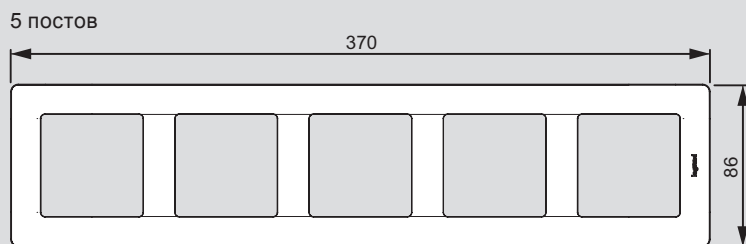

Valena™ Life

размеры рамок (включая рамки IP44 и держатели для маркировки)

на 5 модулей без перегородок

■ Специальные рамки Valena Life для двойных розеток