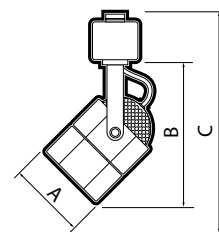

PTR 26 GU10 GL

PTR 26 GU10 SG

PTR 26 GU10 SN

PTR 26 GU10 WH

ТЕХНИЧЕСКИЕ ХАРАКТЕРИСТИКИ

- Тип шинного провода: однофазный
- Входное напряжение: 230 В
- Максимальная мощность используемых ламп: 50 Вт
- Температура эксплуатации: +1°...+40°С
- Гарантийный срок: 2 года

* Адаптер для подключения к однофазному шинному проводу является конструктивным элементом прожектора.

PTR 24 GU10

PTR 25 GU10

PTR 26 GU10

Код для заказа	Штрих-код	Артикул	Материал корпуса	Цвет корпуса	Рекомендуемые источники света	Размеры, АхВхС / ØАхС, мм	Вес, кг	Упак., шт.
5037830	4895205037830	PTR 24 GU10 BL 230V IP20	сталь	черный		60x95x140	0,300	1/50
5037892	4895205037892	PTR 24 GU10 WH 230V IP20	сталь	белый		60x95x140	0,300	1/50
5037939	4895205037939	PTR 25 GU10 BL 230V IP20	сталь	черный		60x95x140	0,300	1/50
5037953	4895205037953	PTR 25 GU10 WH 230V IP20	сталь	белый		60x95x140	0,300	1/50
5037984	4895205037984	PTR 26 GU10 BL 230V IP20	алюминий	черный	PLED -DIM GU10 PLED-SP GU10	Ø56x165	0,600	1/50
5038004	4895205038004	PTR 26 GU10 WH 230V IP20	алюминий	белый		Ø56x165	0,600	1/50
5038035	4895205038035	PTR 26 GU10 CH 230V IP20	алюминий	хром		Ø56x165	0,600	1/50
5038059	4895205038059	PTR 26 GU10 GL 230V IP20	алюминий	золотой		Ø56x165	0,600	1/50
5038073	4895205038073	PTR 26 GU10 SG 230V IP20	алюминий	матовый золотой		Ø56x165	0,600	1/50
5038097	4895205038097	PTR 26 GU10 SN 230V IP20	алюминий	матовый никель		Ø56x165	0,600	1/50
5039124	4895205039124	PTR 27 GU5.3 WH 230V IP20	сталь	белый	PLED-SP JCDR PLED-DIM JCDR PLED-ECO JCDR	Ø60x95x140	0,300	1/50
5039148	4895205039148	PTR 27 GU5.3 BL 230V IP20	сталь	черный		Ø60x95x140	0,300	1/50