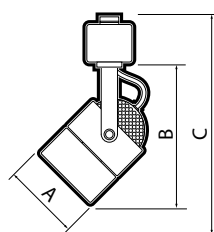

PTR 26 GU10 GL

PTR 26 GU10 SG

PTR 26 GU10 SN

PTR 26 GU10 WH

ТЕХНИЧЕСКИЕ ХАРАКТЕРИСТИКИ

- Тип шинного провода: однофазный
- Входное напряжение: 230 В
- Максимальная мощность используемых ламп: 50 Вт
- Температура эксплуатации: +1°...+40°С
- Гарантийный срок: 2 года

* Адаптер для подключения к однофазному шинному проводу является конструктивным элементом прожектора.

PTR 24 GU10

PTR 25 GU10

PTR 26 GU10

Код для заказа	Штрих-код	Артикул	Материал корпуса	Цвет корпуса	Рекомендуемые источники света	Размеры, АхВхС / ØАхС, мм	Вес, кг	Упак., шт.
5037830	4895205037830	PTR 24 GU10 BL 230V IP20	сталь	черный		60x95x140	0,300	1/50
5037892	4895205037892	PTR 24 GU10 WH 230V IP20	сталь	белый		60x95x140	0,300	1/50
5037939	4895205037939	PTR 25 GU10 BL 230V IP20	сталь	черный		60x95x140	0,300	1/50
5037953	4895205037953	PTR 25 GU10 WH 230V IP20	сталь	белый		60x95x140	0,300	1/50
5037984	4895205037984	PTR 26 GU10 BL 230V IP20	алюминий	черный	PLED -DIM GU10 PLED-SP GU10	Ø56x165	0,600	1/50
5038004	4895205038004	PTR 26 GU10 WH 230V IP20	алюминий	белый		Ø56x165	0,600	1/50
5038035	4895205038035	PTR 26 GU10 CH 230V IP20	алюминий	хром		Ø56x165	0,600	1/50
5038059	4895205038059	PTR 26 GU10 GL 230V IP20	алюминий	золотой		Ø56x165	0,600	1/50
5038073	4895205038073	PTR 26 GU10 SG 230V IP20	алюминий	матовый золотой		Ø56x165	0,600	1/50
5038097	4895205038097	PTR 26 GU10 SN 230V IP20	алюминий	матовый никель		Ø56x165	0,600	1/50
5039124	4895205039124	PTR 27 GU5.3 WH 230V IP20	сталь	белый	PLED-SP JCDR PLED-DIM JCDR PLED-ECO JCDR	Ø60x95x140	0,300	1/50
5039148	4895205039148	PTR 27 GU5.3 BL 230V IP20	сталь	черный		Ø60x95x140	0,300	1/50