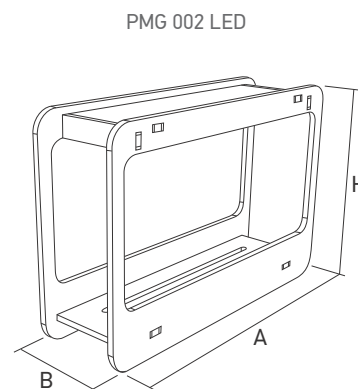

PMG 002 LED

Освещаемая область	0,06 м²/0,1 м	0,12 м²/0,2 м	0,18 м²/0,3 м
Фотосинтетически активное излучение	258 мкмоль/м²с/0,1 м	112 мкмоль/м²с/0,2 м	58 мкмоль/м²с/0,3 м

Штрих-код	Артикул	Мощность, Вт	Цветовая темп., К	Световой поток, лм	Фотонный поток, мкмоль/с	Размеры, А×В×Н, мм	Вес, кг	Упак., шт.
4895205009547	PMG 001 LED 14w 4000K	14	4 000	850	14	350×230×500	1,75	1/5
4895205009554	PMG 002 LED 14w 4000K	14	4 000	850	14	480×138×320	1,40	1/10