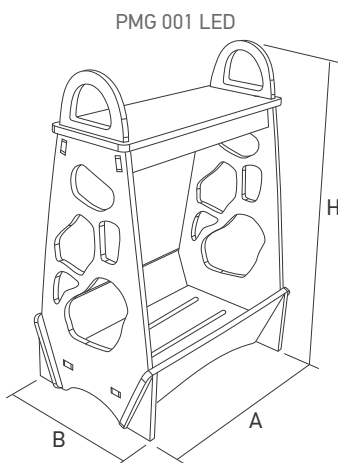

Подставка-светильник для растений **PMG**

PMG 001 LED

PMG 002 LED

Светодиодные подставки **PMG 001 LED** и **PMG 002 LED jazzway** предназначены для освещения комнатных растений при недостатке или отсутствии естественного солнечного света на всех этапах роста.

Технические характеристики

- Материал корпуса: поливинилхлорид
- Цвет корпуса: белый
- Индекс цветопередачи Ra ≥ 95
- Входное напряжение: АС 220–240 В
- Климатическое исполнение: УХЛ4
- Температура эксплуатации: –20...+40 °С
- Расчётный срок службы: 25 000 часов
- Гарантийный срок службы: 1 год
- Простой способ сборки