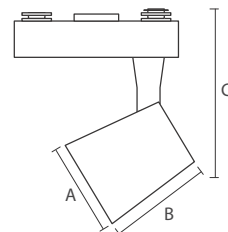

Трековые прожекторы PTR располагаются на треке с помощью адаптеров и является источником направленного света. Конструкция трековой системы обеспечивает перемещение светильника вдоль трека, что позволяет изменять направление света и уровень освещенности различных зон.

Соединение треков между собой производится с помощью коннекторов (прямых, угловых, Т-образных, Х-образных). Трек и коннекторы в комплект поставки светильника не входят.

Штрих-код	Артикул	Мощность, Вт	Световой поток, лм	Цвет корпуса	Материал рассеивателя	Размеры А×В×С, мм	Вес, кг	Упак., шт.
4895205010512	PTR 0125 25w 4000K 24° WH IP40	25	2200	белый	стекло	86×125×180	0,40	1/20
4895205010529	PTR 0130 30w 4000K 24° WH IP40	30	3000	белый	стекло	86×125×180	0,50	1/20
4895205010536	PTR 0140 40w 4000K 24° WH IP40	40	3600	белый	стекло	102×150×185	0,85	1/16
4895205010543	PTR 0125 25w 4000K 24° BL IP40	25	2200	чёрный	стекло	86×125×180	0,40	1/20
4895205010550	PTR 0130 30w 4000K 24° BL IP40	30	3000	чёрный	стекло	86×125×180	0,50	1/20
4895205010567	PTR 0140 40w 4000K 24° BL IP40	40	3600	чёрный	стекло	102×150×185	0,85	1/16
4895205010574	PTR 0315 15w 4000K 24° WH IP40	15	1350	белый	стекло	75×85×130	0,25	1/40
4895205010581	PTR 0325 25w 4000K 24° WH IP40	25	2200	белый	стекло	95×105×140	0,34	1/30
4895205010598	PTR 0330 30w 4000K 24° WH IP40	30	3000	белый	стекло	95×105×140	0,43	1/30
4895205010604	PTR 0315 15w 4000K 24° BL IP40	15	1350	чёрный	стекло	75×85×130	0,25	1/40
4895205010611	PTR 0325 25w 4000K 24° BL IP40	25	2200	чёрный	стекло	95×105×140	0,34	1/30
4895205010628	PTR 0330 30w 4000K 24° BL IP40	30	3000	чёрный	стекло	95×105×140	0,43	1/30
4895205010635	PTR 0525 25w 4000K 24° WH IP40	25	2200	белый	ПММА	152×106×92.5	0,39	1/40
4895205010642	PTR 0530 30w 4000K 24° WH IP40	30	3000	белый	ПММА	152×106×92.5	0,39	1/40
4895205010659	PTR 0525 25w 4000K 24° BL IP40	25	2200	чёрный	ПММА	152×106×92.5	0,39	1/40
4895205010666	PTR 0530 30w 4000K 24° BL IP40	30	3000	чёрный	ПММА	152×106×92.5	0,39	1/40