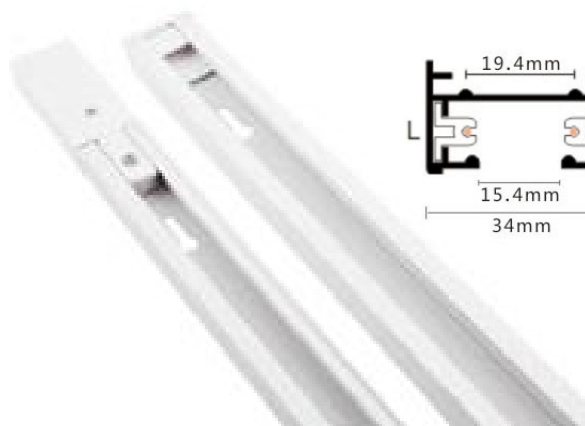

Аксессуары для трековых систем PTR