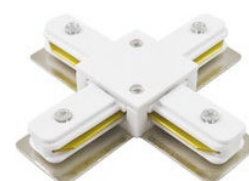

Трековые прожекторы PTR располагаются на треке с помощью адаптеров и является источником направленного света. Конструкция трековой системы обеспечивает перемещение светильника вдоль трека, что позволяет изменять направление света и уровень освещенности различных зон.

### Аксессуары для трековых систем PTR

Шинопровод

Коннектор I-образный

Коннектор L-образный

Коннектор T-образный

Коннектор X-образный

Шинопроводы используются для монтажа трековых светодиодных прожекторов PTR jazzway. Основной шинопровода является алюминиевый профиль, который может напрямую крепиться к потолку или подвешиваться. С помощью коннекторов из шинопроводов можно собрать осветительную систему любой конфигурации. Прожекторы крепятся к шинопроводу с помощью специального переходника – адаптера. В ассортименте jazzway представлены однофазные шинопроводы и аксессуары к ним черного и белого цвета.

Штрих-код	Артикул	Цвет корпуса	Размеры, АxВxС, мм	Вес, кг	Упак., шт.
4895205010710	<b>PTR 2M-BL Шинопровод чёрный 2м</b>	чёрный	34x19.5x2000	0,805	20
4895205010727	<b>PTR 2M-WH Шинопровод белый 2м</b>	белый	34x19.5x2000	0,805	20
4895205010758	<b>PTR CI-BL Коннектор чёрный I-обр.</b>	чёрный	75x35x20	0,040	50
4895205010765	<b>PTR CI-WH Коннектор белый I-обр.</b>	белый	75x35x20	0,040	50
4895205010833	<b>PTR CL-BL Коннектор чёрный L-обр.</b>	чёрный	70x70x20	0,060	100
4895205010840	<b>PTR CL-WH Коннектор белый L-обр.</b>	белый	70x70x20	0,060	100
4895205010857	<b>PTR CT-BL Коннектор чёрный T-обр.</b>	чёрный	105x70x20	0,080	50
4895205010864	<b>PTR CT-WH Коннектор белый T-обр.</b>	белый	105x70x20	0,080	50
4895205010871	<b>PTR CX-BL Коннектор чёрный X-обр.</b>	чёрный	105x105x20	0,100	30
4895205010888	<b>PTR CX-WH Коннектор белый X-обр.</b>	белый	105x105x20	0,100	30
4895205010895	<b>PTR EC-BL Заглушка торцевая чёрная (компл.)</b>	чёрный	34x30x20	0,061	100
4895205010901	<b>PTR EC-WH Заглушка торцевая белая (компл.)</b>	белый	34x30x20	0,061	100