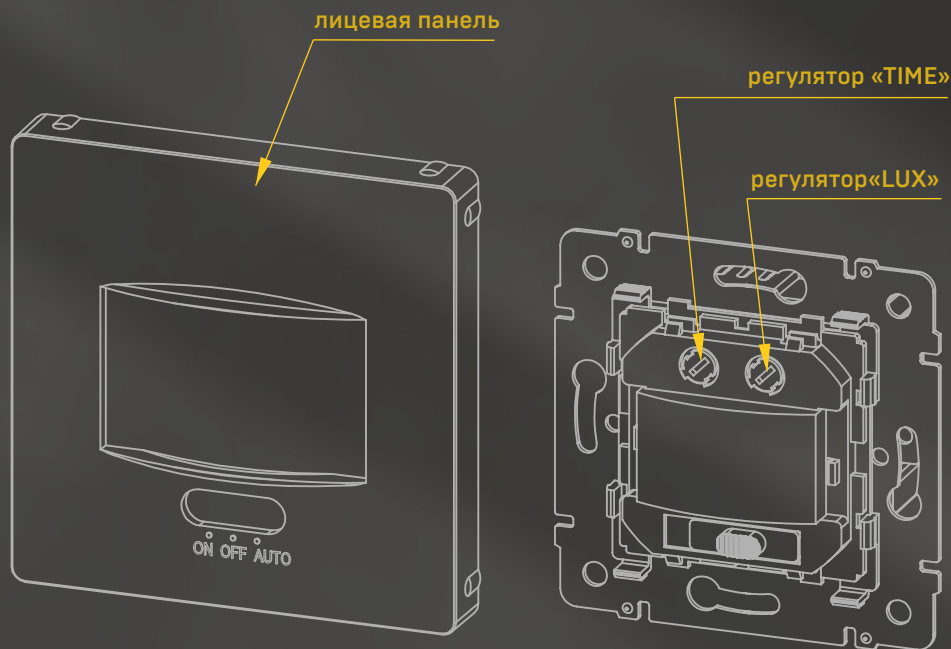

ТЕХНОЛОГИЧНОЕ РЕШЕНИЕ ДЛЯ ВАШЕГО КОМФОРТА

- Позволяет автоматизировать включение и выключение света в коридоре, подсобном помещении, на лестничном пролете для существенной экономии электроэнергии.
- Время задержки отключения и световая чувствительность датчиков движения регулируются.
- Широкая цветовая палитра позволяет подобрать изделие, идеально подходящее вашему интерьеру.
- Все рамки и механизмы серии BRITE IEK® легко комбинируются между собой.

**160–
230 В**

напряжение

500 Вт лампа
накаливания
200 Вт светодиодная
лампа

максимальная мощность

**от 20 сек
до 6 мин**

время срабатывания

**от 10
до 1275 лк**

светочувствительность

160°

угол срабатывания

3 м

дальность
срабатывания