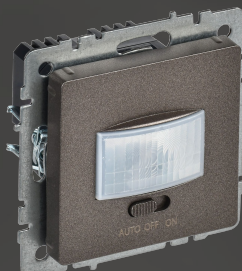

БЕЛЫЙ

ЖЕМЧУГ

БЕЖЕВЫЙ

АЛЮМИНИЙ

МАРЕНГО

СТАЛЬ

ШАМПАНЬ

БРОНЗА

ГРАФИТ

ЧЕРНЫЙ

2 и 3 ПРОВОДНОЕ
ПОДКЛЮЧЕНИЕ

3 РЕЖИМА
РАБОТЫ

СОВМЕСТИМЫ
С LED-ЛАМПАМИ

* Бренд IEK являлся лауреатом рейтинга народного доверия «Марка № 1 в России» в категории «Электротехника» в 2014, 2016, 2019, 2021 и 2022 годах.