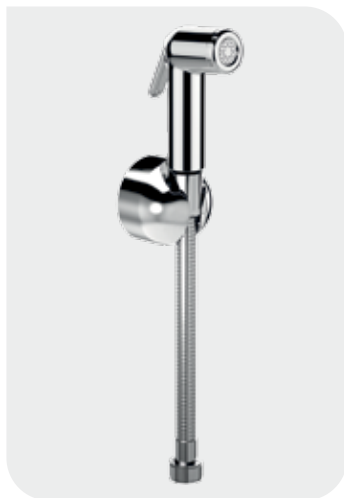

Промо набор **B0040AA**

Гигиенический душ

ХИТ ПРОДАЖ

Гигиеническая лейка
со шлангом

Арт. B0595AA