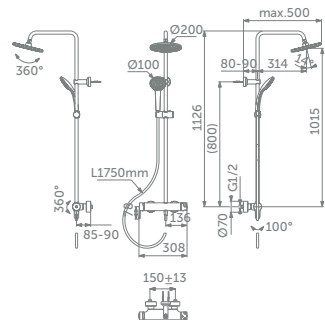

Ceratherm T25 Система для душа – Матовый Черный

МОДЕЛЬ	АРТИКУЛ
Термостатический смеситель, ручная душевая лейка и верхний душ	A7545XG

ПАРАМЕТРЫ

- Покрытие Silk Black / Матовый Черный
- Большой верхний душ – Ø200 мм
- 1-функциональная душевая лейка Idealrain 100 мм
- Шланг для душа Idealflex 1750 мм
- Регулируемый по углу и высоте держатель душевой лейки
- Термостатический картридж FirmaFlow® Therm

Ceratherm T50 Система для душа

МОДЕЛЬ	АРТИКУЛ
Термостатический смеситель, ручная душевая лейка и верхний душ	A7225AA
Термостатический смеситель, полочка, ручная душевая лейка и верхний душ	A7230AA

ПАРАМЕТРЫ

- Большой металлический верхний душ – Ø200 мм
- 3-функциональная душевая лейка Idealrain Evo R 110 мм
- Шланг для душа Idealflex 1750 мм
- Регулируемый по углу и высоте держатель душевой лейки
- Термостатический картридж FirmaFlow® Therm

Cerafine O Система для душа – Матовый Черный

МОДЕЛЬ	АРТИКУЛ
Однорукоятковый смеситель, ручная душевая лейка и верхний душ	BC750XG
Однорукоятковый смеситель с изливом для ванны, ручная душевая лейка и верхний душ	BC749XG
Однорукоятковый смеситель с изливом для ванны, ручная душевая лейка и верхний душ (короткий)	BC525XG

ПАРАМЕТРЫ

- Покрытие Silk Black / Матовый Черный
- Большой верхний душ – Ø200 мм
- 1-функциональная душевая лейка Idealrain 100 мм
- Шланг для душа Idealflex 1750 мм
- Регулируемый по углу и высоте держатель душевой лейки
- Картридж на керамических дисках FirmaFlow®