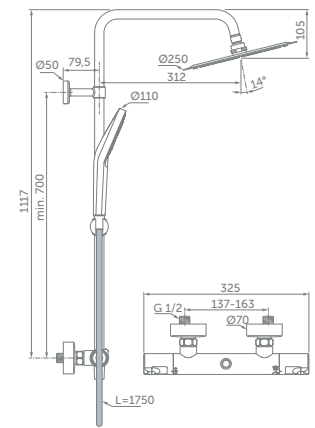

КОМФОРТ

Ceratherm T50 Flex Система для душа

МОДЕЛЬ	Артикул
Термостатический смеситель, ручная душевая лейка и верхний душ	A7704AA

ПАРАМЕТРЫ
<ul style="list-style-type: none"> • Большой металлический верхний душ – Ø250 мм • 3-функциональная душевая лейка Idealrain EvoJet R 125 мм • Вертикальная и горизонтальная регулировка верхнего душа возможна в процессе установки • Шланг для душа Idealflex 1750 мм • Регулируемый по углу и высоте держатель душевой лейки • Термостатический картридж FirmaFlow® Therm

Ceratherm T50 Система для душа

МОДЕЛЬ	Артикул
Термостатический смеситель, ручная душевая лейка и верхний душ	A7565AA

ПАРАМЕТРЫ
<ul style="list-style-type: none"> • Большой металлический верхний душ – Ø250 мм • 3-функциональная душевая лейка Idealrain Evo R 110 мм • Шланг для душа Idealflex 1750 мм • Регулируемый по углу и высоте держатель душевой лейки • Термостатический картридж FirmaFlow® Therm