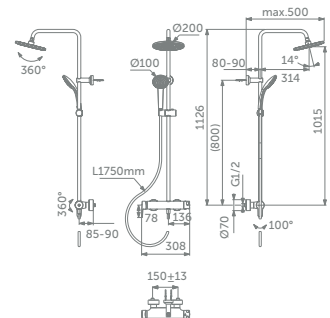

Ceratherm T50 Система для душа

МОДЕЛЬ

Термостатический смеситель, ручная душевая лейка и верхний душ

АРТИКУЛ

A7227AA

ПАРАМЕТРЫ

- Большой металлический верхний душ – Ø200 мм
- 3-функциональная душевая лейка Idealrain Evo R 110 мм
- Шланг для душа Idealflex 1750 мм
- Регулируемый по углу и высоте держатель душевой лейки
- Термостатический картридж FirmaFlow® Therm

ПРАКТИЧНОСТЬ

Ceratherm T25 Flex Система для душа

МОДЕЛЬ	Артикул
Термостатический смеситель, ручная душевая лейка и верхний душ	A7700AA

ПАРАМЕТРЫ

- Большой верхний душ – Ø250 мм
- 3-функциональная душевая лейка Idealrain 100 мм
- Вертикальная регулировка верхнего душа возможна в процессе эксплуатации
- Шланг для душа Idealflex 1600 мм
- Регулируемый по углу и высоте держатель душевой лейки
- Термостатический картридж FirmaFlow® Therm

ПАРАМЕТРЫ

- Большой верхний душ – Ø200 мм
- 1-функциональная душевая лейка Idealrain 100 мм
- Шланг для душа Idealflex 1750 мм
- Регулируемый по углу и высоте держатель душевой лейки
- Картридж на керамических дисках FirmaFlow®