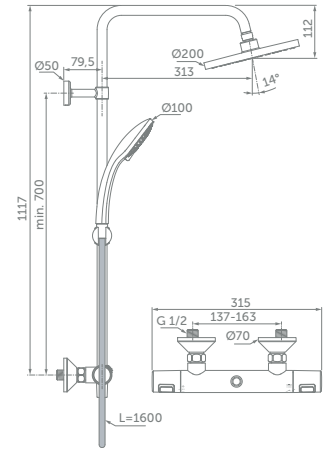

ПАРАМЕТРЫ

- Большой верхний душ – Ø200 мм
- 1-функциональная душевая лейка Idealrain 100 мм
- Шланг для душа Idealflex 1750 мм
- Регулируемый по углу и высоте держатель душевой лейки
- Картридж на керамических дисках FirmaFlow®

Ceratherm T25 Flex Система для душа

МОДЕЛЬ	Артикул
Термостатический смеситель, ручная душевая лейка и верхний душ	A7701AA

ПАРАМЕТРЫ

- Большой верхний душ – Ø200 мм
- 3-функциональная душевая лейка Idealrain 100 мм
- Вертикальная регулировка верхнего душа возможна в процессе установки
- Шланг для душа Idealflex 1600 мм
- Регулируемый по углу и высоте держатель душевой лейки
- Термостатический картридж FirmaFlow® Therm

ПАРАМЕТРЫ

- Большой верхний душ – Ø200 мм
- 3-функциональная душевая лейка Idealrain 100 мм
- Шланг для душа Idealflex 1600 мм
- Регулируемый по углу и высоте держатель душевой лейки
- Термостатический картридж FirmaFlow® Therm