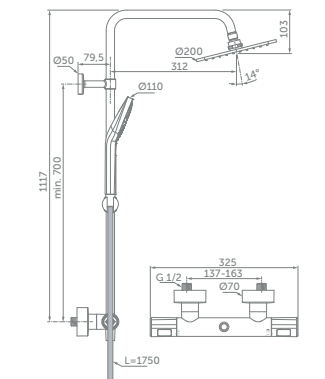

Ceratherm C100 Система для душа

МОДЕЛЬ	АРТИКУЛ
Термостатический смеситель, ручная душевая лейка и верхний душ	A7540AA

ПАРАМЕТРЫ

- Большой металлический верхний душ – 200x200 мм
- 3-функциональная душевая лейка Idealrain Evo D 110 мм
- Шланг для душа Idealflex 1750 мм
- Регулируемый по углу и высоте держатель душевой лейки
- Термостатический картридж FirmaFlow® Therm

Ceratherm T100 Flex Система для душа

МОДЕЛЬ	АРТИКУЛ
Термостатический смеситель, ручная душевая лейка и верхний душ	A7705AA
Термостатический смеситель с изливом для ванны, ручная душевая лейка и верхний душ (Доступность - 2022 г.)	A7591AA

ПАРАМЕТРЫ

- Большой металлический верхний душ – 200x300 мм
- 3-функциональная душевая лейка Idealrain EvoJet D 125 мм
- Вертикальная и горизонтальная регулировка верхнего душа возможна в процессе установки
- Шланг для душа Idealflex 1750 мм
- Регулируемый по углу и высоте держатель душевой лейки
- Термостатический картридж FirmaFlow® Therm

Ceratherm T100 Система для душа

МОДЕЛЬ	АРТИКУЛ
Термостатический смеситель, ручная душевая лейка и верхний душ	A7240AA

ПАРАМЕТРЫ

- Большой металлический верхний душ – 200x200 мм
- 3-функциональная душевая лейка Idealrain Evo D 110 мм
- Шланг для душа Idealflex 1750 мм
- Регулируемый по углу и высоте держатель душевой лейки
- Термостатический картридж FirmaFlow® Therm