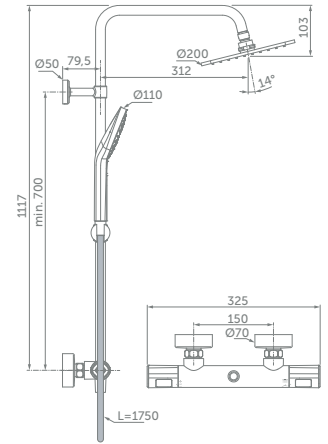

ПАРАМЕТРЫ

- Большой металлический верхний душ – 200x200 мм
- 3-функциональная душевая лейка Idealrain Cube 100 мм
- Шланг для душа Idealflex 1750 мм
- Регулируемый по углу и высоте держатель душевой лейки

ПАРАМЕТРЫ

- Большой металлический верхний душ – Ø200 мм
- 3-функциональная душевая лейка Idealrain 100 мм
- Шланг для душа Idealflex 1750 мм
- Регулируемый по углу и высоте держатель душевой лейки

Ceratherm T100 Система для душа

МОДЕЛЬ

Термостатический смеситель, ручная душевая лейка и верхний душ

АРТИКУЛ

A7242AA

ПАРАМЕТРЫ

- Большой металлический верхний душ – 200x200 мм
- 3-функциональная душевая лейка Idealrain Evo D 110 мм
- Шланг для душа Idealflex 1750 мм
- Регулируемый по углу и высоте держатель душевой лейки
- Термостатический картридж FirmaFlow® Therm