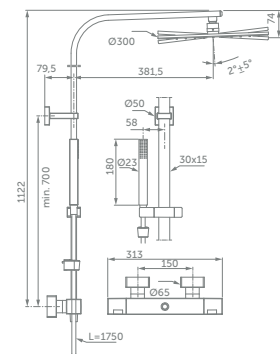

Ceratherm C100 Система для душа

МОДЕЛЬ

Термостатический смеситель, ручная душевая лейка stick и верхний душ

Артикул

A7543AA

ПАРАМЕТРЫ

- Большой металлический верхний душ – 300x300 мм
- 1-функциональная металлическая душевая лейка stick
- Шланг для душа Idealflex 1750 мм
- Регулируемый по углу и высоте держатель душевой лейки
- Термостатический картридж FirmaFlow® Therm