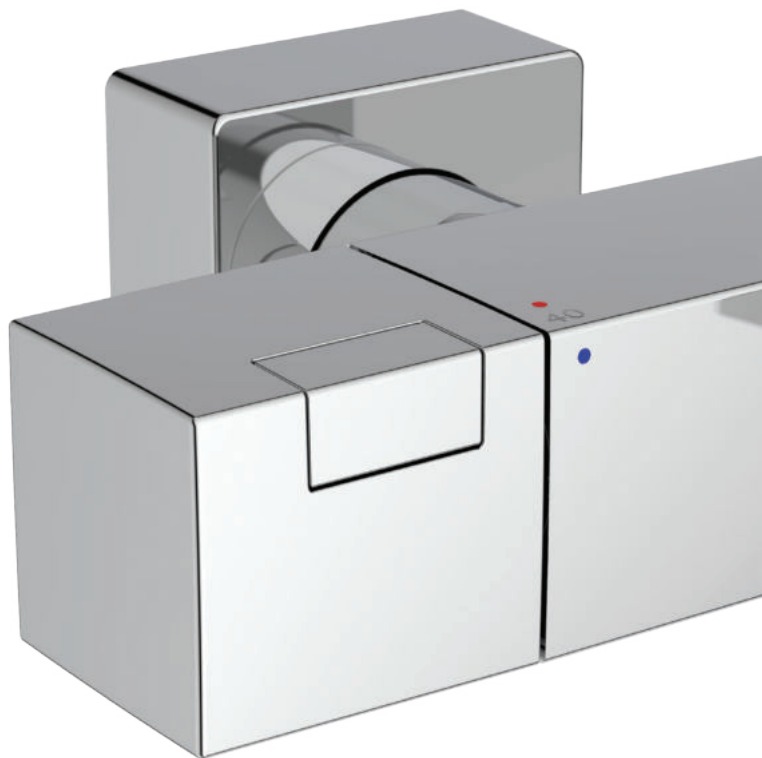

CERATHERM C100

Кубический дизайн, заявляющий о себе.

A7542AA Seratherm S100 Душевая система - Квадратная

Дизайн

A7331AA Seratherm S200 Душевая система с полочкой - Круглая

ПОЛЕЗНАЯ ПОВЕРХНОСТЬ

Оптимизируйте Ваше душевое пространство.