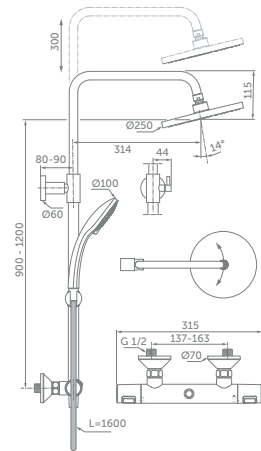

Ceratherm T50 Система для душа

МОДЕЛЬ

Термостатический смеситель, ручная душевая лейка и верхний душ

АРТИКУЛ

A7227AA

ПАРАМЕТРЫ

- Большой металлический верхний душ – Ø200 мм
- 3-функциональная душевая лейка Idealrain Evo R 110 мм
- Шланг для душа Idealflex 1750 мм
- Регулируемый по углу и высоте держатель душевой лейки
- Термостатический картридж FirmaFlow® Therm

ПРАКТИЧНОСТЬ

Ceratherm T25 Flex Система для душа

МОДЕЛЬ	Артикул
Термостатический смеситель, ручная душевая лейка и верхний душ	A7700AA

ПАРАМЕТРЫ

- Большой верхний душ – Ø250 мм
- 3-функциональная душевая лейка Idealrain 100 мм
- Вертикальная регулировка верхнего душа возможна в процессе эксплуатации
- Шланг для душа Idealflex 1600 мм
- Регулируемый по углу и высоте держатель душевой лейки
- Термостатический картридж FirmaFlow® Therm

ПАРАМЕТРЫ

- Большой верхний душ – Ø200 мм
- 1-функциональная душевая лейка Idealrain 100 мм
- Шланг для душа Idealflex 1750 мм
- Регулируемый по углу и высоте держатель душевой лейки
- Картридж на керамических дисках FirmaFlow®