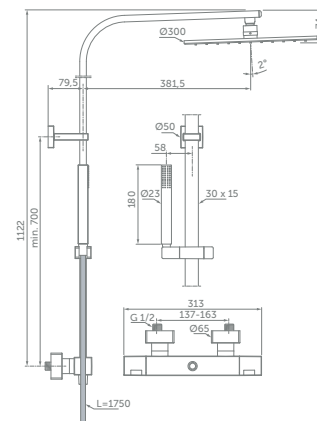

Ceratherm C100 Система для душа с квадратным верхним душем

МОДЕЛЬ **АРТИКУЛ**

Термостатический смеситель, ручная душевая лейка stick и верхний душ A7542AA

ПАРАМЕТРЫ

- Большой металлический верхний душ – 300x300 мм
- 1-функциональная металлическая душевая лейка stick
- Шланг для душа Idealflex 1750 мм
- Регулируемый по углу и высоте держатель душевой лейки
- Термостатический картридж FirmaFlow® Therm