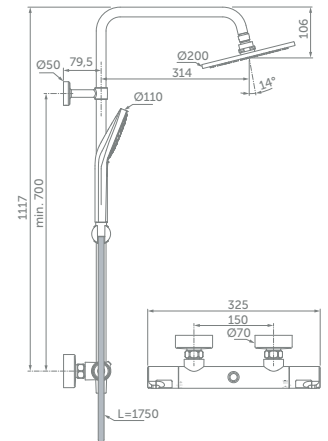

ПАРАМЕТРЫ

- Большой металлический верхний душ – Ø200 мм
- 3-функциональная душевая лейка Idealrain 100 мм
- Шланг для душа Idealflex 1750 мм
- Регулируемый по углу и высоте держатель душевой лейки

Ceratherm T100 Система для душа

Ceratherm T50 Система для душа

МОДЕЛЬ

Термостатический смеситель, ручная душевая лейка и верхний душ

АРТИКУЛ

A7227AA

ПАРАМЕТРЫ

- Большой металлический верхний душ – Ø200 мм
- 3-функциональная душевая лейка Idealrain Evo R 110 мм
- Шланг для душа Idealflex 1750 мм
- Регулируемый по углу и высоте держатель душевой лейки
- Термостатический картридж FirmaFlow® Therm