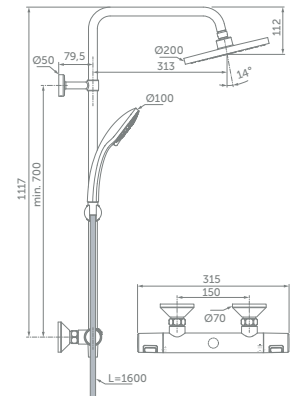

ПАРАМЕТРЫ

- Большой верхний душ – Ø200 мм
- 3-функциональная душевая лейка Idealrain 100 мм
- Шланг для душа Idealflex 1600 мм
- Регулируемый по углу и высоте держатель душевой лейки
- Термостатический картридж FirmaFlow® Therm

Idealrain Система для душа для установки с настенным смесителем

МОДЕЛЬ	Артикул
Переключатель для настенного смесителя, ручная душевая лейка и верхний душ	A6281AA

ПАРАМЕТРЫ

- Большой верхний душ – Ø200 мм
- 1-функциональная душевая лейка Idealrain 80 мм
- Шланг для душа 1750 мм
- Регулируемый по углу и высоте держатель душевой лейки

Ceratherm T25 Система для душа

МОДЕЛЬ	Артикул
Термостатический смеситель, ручная душевая лейка и верхний душ	A7209AA

ПАРАМЕТРЫ

- Большой верхний душ – Ø200 мм
- 3-функциональная душевая лейка Idealrain 100 мм
- Шланг для душа Idealflex 1600 мм
- Регулируемый по углу и высоте держатель душевой лейки
- Термостатический картридж FirmaFlow® Therm