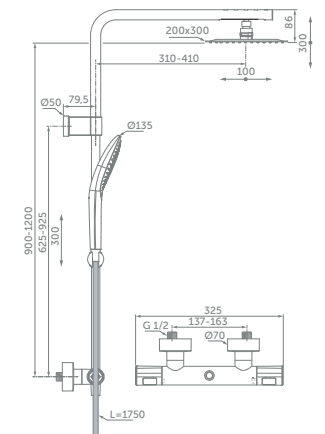

ПАРАМЕТРЫ

- Большой металлический верхний душ – 200x300 мм
- 3-функциональная душевая лейка Idealrain EvoJet D 125 мм
- Вертикальная и горизонтальная регулировка верхнего душа возможна в процессе установки
- Шланг для душа Idealflex 1750 мм
- Регулируемый по углу и высоте держатель душевой лейки
- Термостатический картридж FirmaFlow® Therm