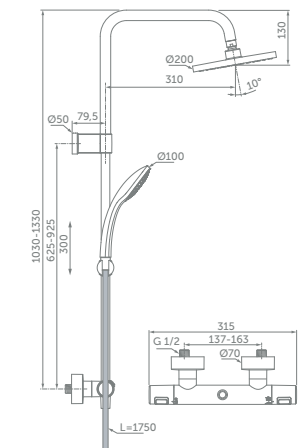

МОДЕЛЬ	Артикул
Термостатический смеситель, ручная душевая лейка и верхний душ	A7546XG

ПАРАМЕТРЫ
• Покрытие Silk Black / Матовый Черный   • Большой верхний душ – Ø200 мм   • 1-функциональная душевая лейка Idealrain 100 мм   • Вертикальная регулировка верхнего душа возможна в процессе установки   • Шланг для душа Idealflex 1750 мм   • Регулируемый по углу и высоте держатель душевой лейки   • Термостатический картридж FirmaFlow® Therm