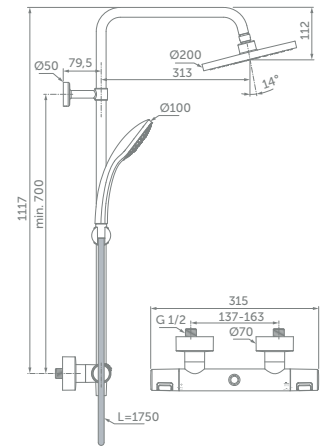

Ceratherm T25 Система для душа – Матовый Черный

МОДЕЛЬ	АРТИКУЛ
Термостатический смеситель, ручная душевая лейка и верхний душ	A7545XG

ПАРАМЕТРЫ

- Покрытие Silk Black / Матовый Черный
- Большой верхний душ – Ø200 мм
- 1-функциональная душевая лейка Idealrain 100 мм
- Шланг для душа Idealflex 1750 мм
- Регулируемый по углу и высоте держатель душевой лейки
- Термостатический картридж FirmaFlow® Therm

Ceratherm T50 Система для душа

МОДЕЛЬ	АРТИКУЛ
Термостатический смеситель, ручная душевая лейка и верхний душ	A7225AA
Термостатический смеситель, полочка, ручная душевая лейка и верхний душ	A7230AA

ПАРАМЕТРЫ

- Большой металлический верхний душ – Ø200 мм
- 3-функциональная душевая лейка Idealrain Evo R 110 мм
- Шланг для душа Idealflex 1750 мм
- Регулируемый по углу и высоте держатель душевой лейки
- Термостатический картридж FirmaFlow® Therm

Cerafine O Система для душа – Матовый Черный

МОДЕЛЬ	АРТИКУЛ
Однорукоятковый смеситель, ручная душевая лейка и верхний душ	BC750XG
Однорукоятковый смеситель с изливом для ванны, ручная душевая лейка и верхний душ	BC749XG
Однорукоятковый смеситель с изливом для ванны, ручная душевая лейка и верхний душ (короткий)	BC525XG

ПАРАМЕТРЫ

- Покрытие Silk Black / Матовый Черный
- Большой верхний душ – Ø200 мм
- 1-функциональная душевая лейка Idealrain 100 мм
- Шланг для душа Idealflex 1750 мм
- Регулируемый по углу и высоте держатель душевой лейки
- Картридж на керамических дисках FirmaFlow®