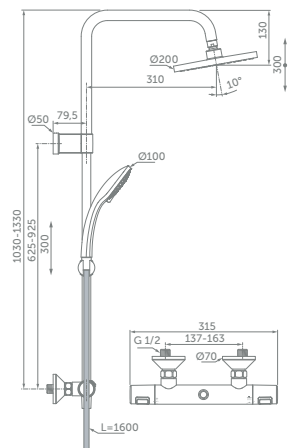

ПАРАМЕТРЫ

- Большой верхний душ – Ø200 мм
- 1-функциональная душевая лейка Idealrain 100 мм
- Шланг для душа Idealflex 1750 мм
- Регулируемый по углу и высоте держатель душевой лейки
- Картридж на керамических дисках FirmaFlow®

Ceratherm T25 Flex Система для душа

МОДЕЛЬ	Артикул
Термостатический смеситель, ручная душевая лейка и верхний душ	A7701AA

ПАРАМЕТРЫ

- Большой верхний душ – Ø200 мм
- 3-функциональная душевая лейка Idealrain 100 мм
- Вертикальная регулировка верхнего душа возможна в процессе установки
- Шланг для душа Idealflex 1600 мм
- Регулируемый по углу и высоте держатель душевой лейки
- Термостатический картридж FirmaFlow® Therm