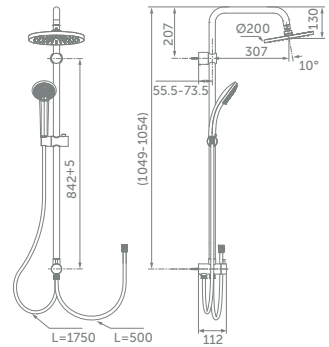

Ceratherm T25 Система для душа

МОДЕЛЬ	Артикул
Термостатический смеситель, ручная душевая лейка и верхний душ	A7208AA
Термостатический смеситель с изливом для ванны, ручная душевая лейка и верхний душ (Доступность - 2022 г.)	A7590AA

ПАРАМЕТРЫ

- Большой верхний душ – Ø200 мм
- 3-функциональная душевая лейка Idealrain 100 мм
- Шланг для душа Idealflex 1600 мм
- Регулируемый по углу и высоте держатель душевой лейки
- Термостатический картридж FirmaFlow® Therm

Idealrain Система для душа для установки с настенным смесителем

МОДЕЛЬ	Артикул
Переключатель для настенного смесителя, ручная душевая лейка и верхний душ	A6281AA

ПАРАМЕТРЫ

- Большой верхний душ – Ø200 мм
- 1-функциональная душевая лейка Idealrain 80 мм
- Шланг для душа 1750 мм
- Регулируемый по углу и высоте держатель душевой лейки