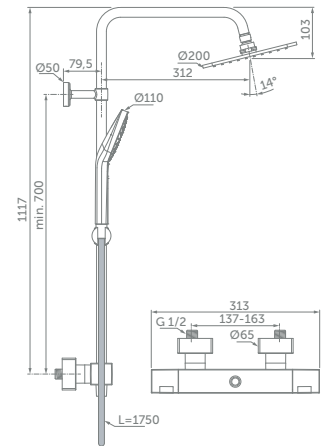

Ceratherm C100 Система для душа

МОДЕЛЬ	АРТИКУЛ
Термостатический смеситель, ручная душевая лейка и верхний душ	A7540AA

ПАРАМЕТРЫ

- Большой металлический верхний душ – 200x200 мм
- 3-функциональная душевая лейка Idealrain Evo D 110 мм
- Шланг для душа Idealflex 1750 мм
- Регулируемый по углу и высоте держатель душевой лейки
- Термостатический картридж FirmaFlow® Therm

Ceratherm T100 Flex Система для душа

МОДЕЛЬ	АРТИКУЛ
Термостатический смеситель, ручная душевая лейка и верхний душ	A7705AA
Термостатический смеситель с изливом для ванны, ручная душевая лейка и верхний душ (Доступность - 2022 г.)	A7591AA

ПАРАМЕТРЫ

- Большой металлический верхний душ – 200x300 мм
- 3-функциональная душевая лейка Idealrain EvoJet D 125 мм
- Вертикальная и горизонтальная регулировка верхнего душа возможна в процессе установки
- Шланг для душа Idealflex 1750 мм
- Регулируемый по углу и высоте держатель душевой лейки
- Термостатический картридж FirmaFlow® Therm

Ceratherm T100 Система для душа

МОДЕЛЬ	АРТИКУЛ
Термостатический смеситель, ручная душевая лейка и верхний душ	A7240AA

ПАРАМЕТРЫ

- Большой металлический верхний душ – 200x200 мм
- 3-функциональная душевая лейка Idealrain Evo D 110 мм
- Шланг для душа Idealflex 1750 мм
- Регулируемый по углу и высоте держатель душевой лейки
- Термостатический картридж FirmaFlow® Therm