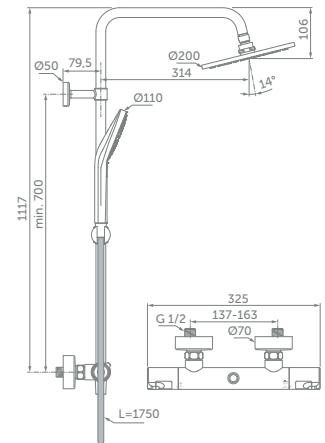

Ceratherm T25 Система для душа – Матовый Черный

МОДЕЛЬ	АРТИКУЛ
Термостатический смеситель, ручная душевая лейка и верхний душ	A7545XG

ПАРАМЕТРЫ

- Покрытие Silk Black / Матовый Черный
- Большой верхний душ – Ø200 мм
- 1-функциональная душевая лейка Idealrain 100 мм
- Шланг для душа Idealflex 1750 мм
- Регулируемый по углу и высоте держатель душевой лейки
- Термостатический картридж FirmaFlow® Therm

Ceratherm T50 Система для душа

МОДЕЛЬ	АРТИКУЛ
Термостатический смеситель, ручная душевая лейка и верхний душ	A7225AA
Термостатический смеситель, полочка, ручная душевая лейка и верхний душ	A7230AA

ПАРАМЕТРЫ

- Большой металлический верхний душ – Ø200 мм
- 3-функциональная душевая лейка Idealrain Evo R 110 мм
- Шланг для душа Idealflex 1750 мм
- Регулируемый по углу и высоте держатель душевой лейки
- Термостатический картридж FirmaFlow® Therm

Cerafine O Система для душа – Матовый Черный

МОДЕЛЬ	АРТИКУЛ
Однорукоятковый смеситель, ручная душевая лейка и верхний душ	BC750XG
Однорукоятковый смеситель с изливом для ванны, ручная душевая лейка и верхний душ	BC749XG
Однорукоятковый смеситель с изливом для ванны, ручная душевая лейка и верхний душ (короткий)	BC525XG

ПАРАМЕТРЫ

- Покрытие Silk Black / Матовый Черный
- Большой верхний душ – Ø200 мм
- 1-функциональная душевая лейка Idealrain 100 мм
- Шланг для душа Idealflex 1750 мм
- Регулируемый по углу и высоте держатель душевой лейки
- Картридж на керамических дисках FirmaFlow®