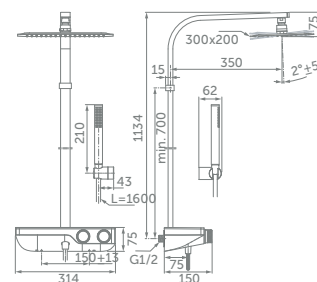

Ceratherm S200 Система для душа с полочкой, с квадратным верхним душем

МОДЕЛЬ **АРТИКУЛ**

Термостатический смеситель, ручная душевая лейка stick и верхний душ A7332AA

ПАРАМЕТРЫ

- Большой металлический верхний душ – 200x300 мм
- 1-функциональная металлическая душевая лейка stick
- Шланг для душа Idealflex 1750 мм
- Термостатический картридж FirmaFlow® Therm