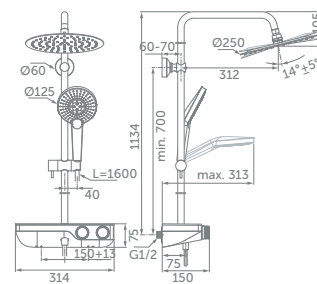

Ceratherm S200 Система для душа с полочкой, с круглым верхним душем

МОДЕЛЬ **АРТИКУЛ**

Термостатический смеситель, ручная душевая лейка и верхний душ A7331AA

ПАРАМЕТРЫ

- Большой металлический верхний душ – Ø250 мм
- 3-функциональная душевая лейка Idealrain EvoJet R 125 мм
- Шланг для душа Idealflex 1750 мм
- Регулируемый по углу и высоте держатель душевой лейки
- Термостатический картридж FirmaFlow® Therm

Ceratherm C100 Система для душа с квадратным верхним душем

МОДЕЛЬ **АРТИКУЛ**

Термостатический смеситель, ручная душевая лейка stick и верхний душ A7542AA

ПАРАМЕТРЫ

- Большой металлический верхний душ – 300x300 мм
- 1-функциональная металлическая душевая лейка stick
- Шланг для душа Idealflex 1750 мм
- Регулируемый по углу и высоте держатель душевой лейки
- Термостатический картридж FirmaFlow® Therm