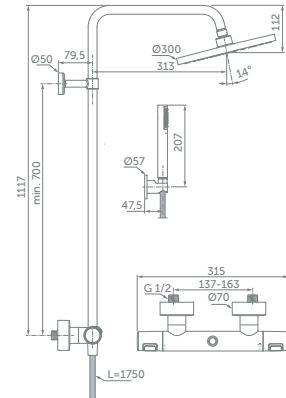

Ceratherm C100 Система для душа

МОДЕЛЬ

Термостатический смеситель, ручная душевая лейка stick и верхний душ

Артикул

A7543AA

ПАРАМЕТРЫ

- Большой металлический верхний душ – 300x300 мм
- 1-функциональная металлическая душевая лейка stick
- Шланг для душа Idealflex 1750 мм
- Регулируемый по углу и высоте держатель душевой лейки
- Термостатический картридж FirmaFlow® Therm