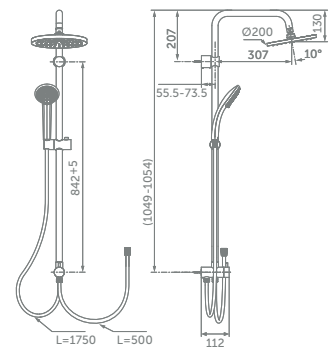

Idealrain Cube Система для душа для установки с настенным/встраиваемым смесителем

МОДЕЛЬ **Артикул**

Переключатель для настенного смесителя, ручная душевая лейка и верхний душ **A5862AA**

Переключатель для встраиваемого смесителя, ручная душевая лейка и верхний душ **A5834AA**

ПАРАМЕТРЫ

- Большой металлический верхний душ – 200x200 мм
- 3-функциональная душевая лейка Idealrain Cube 100 мм
- Шланг для душа Idealflex 1750 мм
- Регулируемый по углу и высоте держатель душевой лейки

Idealrain Система для душа для установки с настенным/встраиваемым смесителем

МОДЕЛЬ **Артикул**

Переключатель для настенного смесителя, ручная душевая лейка и верхний душ **A5691AA**

Переключатель для встраиваемого смесителя, ручная душевая лейка и верхний душ **A5689AA**

ПАРАМЕТРЫ

- Большой металлический верхний душ – Ø200 мм
- 3-функциональная душевая лейка Idealrain 100 мм
- Шланг для душа Idealflex 1750 мм
- Регулируемый по углу и высоте держатель душевой лейки

Ceratherm T100 Система для душа