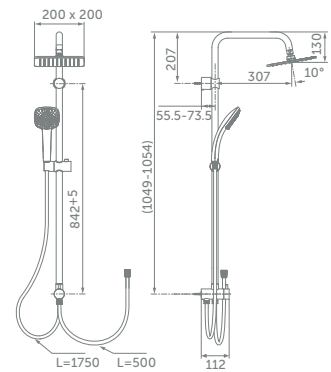

- Покрытие Silk Black / Матовый Черный
- Большой верхний душ – Ø200 мм
- 1-функциональная душевая лейка Idealrain 100 мм
- Шланг для душа Idealflex 1750 мм
- Регулируемый по углу и высоте держатель душевой лейки

Idealrain Cube Система для душа для установки с настенным/встраиваемым смесителем

МОДЕЛЬ **Артикул**

Переключатель для настенного смесителя, ручная душевая лейка и верхний душ **A5862AA**

Переключатель для встраиваемого смесителя, ручная душевая лейка и верхний душ **A5834AA**

ПАРАМЕТРЫ

- Большой металлический верхний душ – 200x200 мм
- 3-функциональная душевая лейка Idealrain Cube 100 мм
- Шланг для душа Idealflex 1750 мм
- Регулируемый по углу и высоте держатель душевой лейки