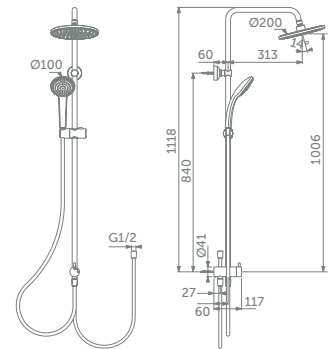

ПАРАМЕТРЫ

- Покрытие Silk Black / Матовый Черный
- Большой верхний душ – Ø200 мм
- 1-функциональная душевая лейка Idealrain 100 мм
- Шланг для душа Idealflex 1750 мм
- Регулируемый по углу и высоте держатель душевой лейки
- Картридж на керамических дисках FirmaFlow®

КОМФОРТ

Idealrain Система для душа для установки с настенным смесителем – Матовый Черный

МОДЕЛЬ **Артикул**

Переключатель для настенного смесителя, ручная душевая лейка и верхний душ **BC747XG**

ПАРАМЕТРЫ

- Покрытие Silk Black / Матовый Черный
- Большой верхний душ – Ø200 мм
- 1-функциональная душевая лейка Idealrain 100 мм
- Шланг для душа Idealflex 1750 мм
- Регулируемый по углу и высоте держатель душевой лейки

ПАРАМЕТРЫ

- Большой металлический верхний душ – 200x200 мм
- 3-функциональная душевая лейка Idealrain Cube 100 мм
- Шланг для душа Idealflex 1750 мм
- Регулируемый по углу и высоте держатель душевой лейки