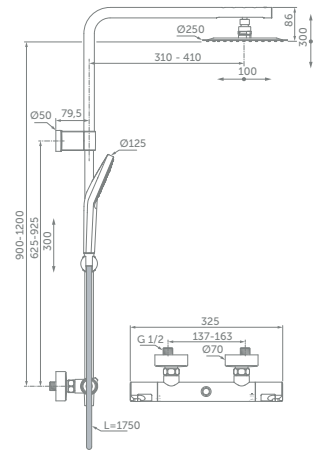

МОДЕЛЬ	Артикул
Термостатический смеситель, ручная душевая лейка и верхний душ	A7704AA

ПАРАМЕТРЫ
• Большой металлический верхний душ – Ø250 мм   • 3-функциональная душевая лейка Idealrain EvoJet R 125 мм   • Вертикальная и горизонтальная регулировка верхнего душа возможна в процессе установки   • Шланг для душа Idealflex 1750 мм   • Регулируемый по углу и высоте держатель душевой лейки   • Термостатический картридж FirmaFlow® Therm