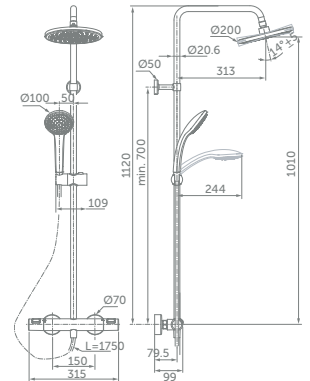

ПАРАМЕТРЫ

- Большой металлический верхний душ – Ø200 мм
- 3-функциональная душевая лейка Idealrain 100 мм
- Шланг для душа Idealflex 1750 мм
- Регулируемый по углу и высоте держатель душевой лейки

Ceratherm T100 Система для душа

МОДЕЛЬ

Термостатический смеситель, ручная душевая лейка и верхний душ

АРТИКУЛ

A7242AA

ПАРАМЕТРЫ

- Большой металлический верхний душ – 200x200 мм
- 3-функциональная душевая лейка Idealrain Evo D 110 мм
- Шланг для душа Idealflex 1750 мм
- Регулируемый по углу и высоте держатель душевой лейки
- Термостатический картридж FirmaFlow® Therm

Ceratherm T25 Система для душа – Матовый Черный

МОДЕЛЬ

Термостатический смеситель, ручная душевая лейка и верхний душ

АРТИКУЛ

A7571XG

ПАРАМЕТРЫ

- Покрытие Silk Black / Матовый Черный
- Большой верхний душ – Ø200 мм
- 1-функциональная душевая лейка Idealrain 100 мм
- Шланг для душа Idealflex 1750 мм
- Регулируемый по углу и высоте держатель душевой лейки
- Термостатический картридж FirmaFlow® Therm

Ceratherm T50 Система для душа

МОДЕЛЬ

Термостатический смеситель, ручная душевая лейка и верхний душ

АРТИКУЛ

A7227AA

ПАРАМЕТРЫ

- Большой металлический верхний душ – Ø200 мм
- 3-функциональная душевая лейка Idealrain Evo R 110 мм
- Шланг для душа Idealflex 1750 мм
- Регулируемый по углу и высоте держатель душевой лейки
- Термостатический картридж FirmaFlow® Therm