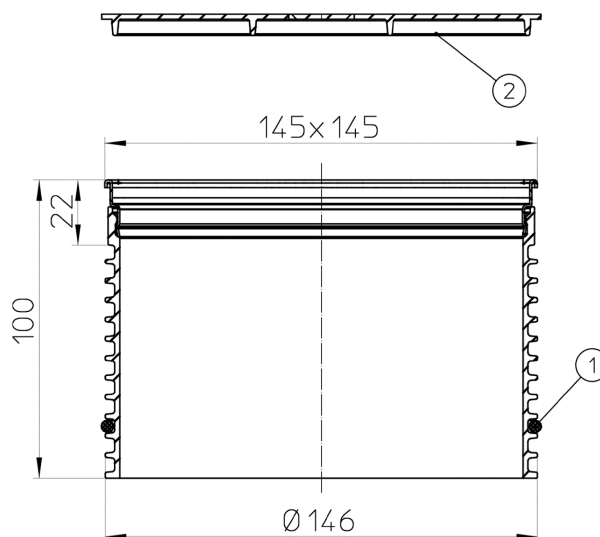

тех.изображение

ГЛАВНЫЕ ДАННЫЕ

Запасные детали

HL01093D

Резиновое уплотнительное кольцо 125x4

HL03900.0E

Подрамники 145x145 мм для защиты при монтаже

Употреблено в