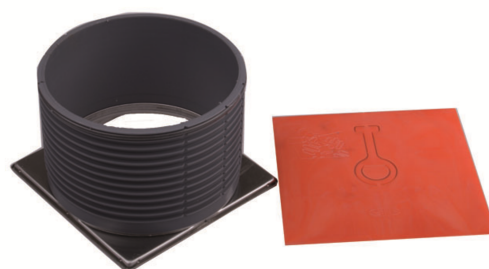

## HL03910.2E

Насадной подрамник ? 146 мм/подрамники из нержавеющей стали 145x145 мм с уплотнительным кольцом. Система крепления Klick-Klack

Подрамники d 146 мм/подрамник из нержавеющей стали V4A 145x145 мм, с уплотнительным кольцом, система крепления решётки Klick-Klack с защитными подрамниками для монтажа