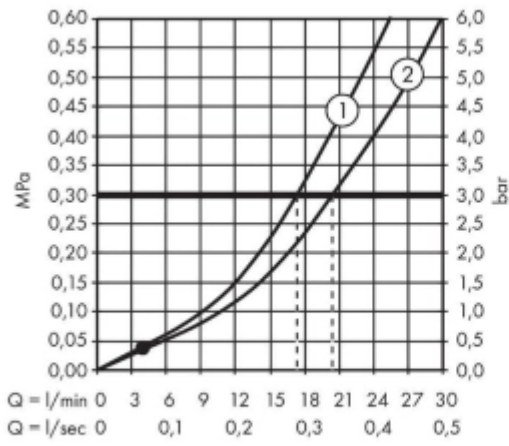

Hansgrohe Logis Loop Смеситель для ванны однорычажный хром 71244000

Характеристики

- Производитель: **Hansgrohe**
- Коллекция: **Logis Loop**
- Страна-производитель: **Германия**
- Материал: **латунь**
- Способ монтажа: **вертикальный (на стену)**
- Кол-во отверстий для монтажа: **2**
- Способ управления: **однорычажный**
- Вид излива: **неповоротный**
- Стиль: **современный**
- Цвет: **хром**
- Технологии: **AirPower**
- Тип струи: **обычная**
- Подводка: **жесткая**
- Кол-во потребителей: **2**
- Длина излива, мм: **194**
- Лейка в комплекте: **нет**
- Форма: **округлая**
- Расход воды (л/мин): **17**
- Вариант: **хром**
- Тип: **смеситель**
- Назначение: **для ванны**
- Излив для ванны: **есть**

Комплектация

- Смеситель
- Эксцентрик 2 шт.
- Инструкция

- ① Shower outlet with 1B-resistance
- ② Отвод ванны

Актуальная и полная информация по продукту на сайте <https://hans-rus.ru>