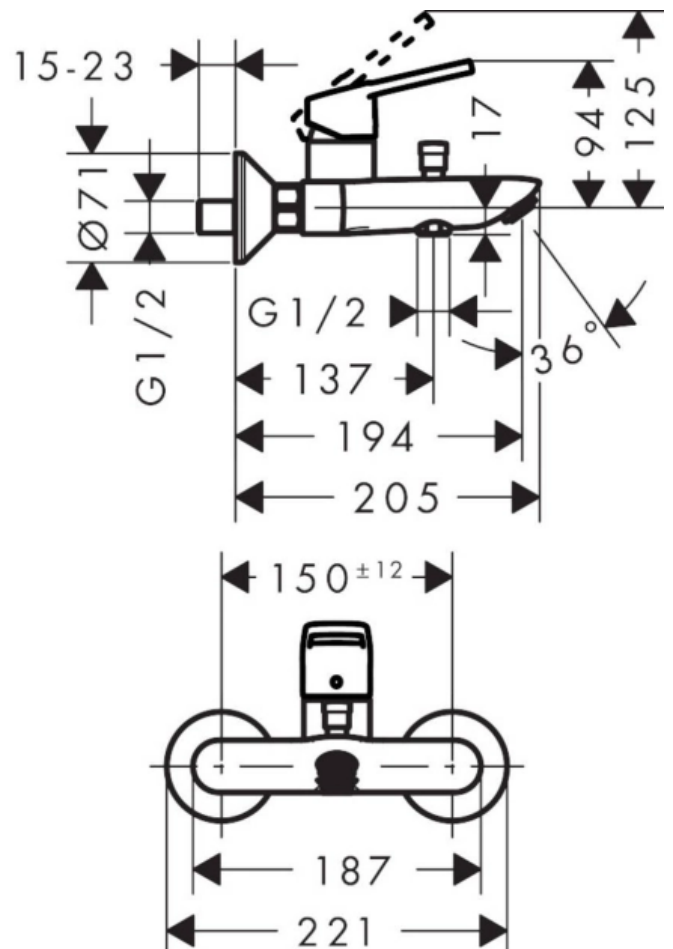

Hansgrohe Logis Loop Смеситель для ванны однорычажный хром 71244000

Характеристики

- Производитель: **Hansgrohe**
- Коллекция: **Logis Loop**
- Страна-производитель: **Германия**
- Материал: **латунь**
- Способ монтажа: **вертикальный (на стену)**
- Кол-во отверстий для монтажа: **2**
- Способ управления: **однорычажный**
- Вид излива: **неповоротный**
- Стиль: **современный**
- Цвет: **хром**
- Технологии: **AirPower**
- Тип струи: **обычная**
- Подводка: **жесткая**
- Кол-во потребителей: **2**
- Длина излива, мм: **194**
- Лейка в комплекте: **нет**
- Форма: **округлая**
- Расход воды (л/мин): **17**
- Вариант: **хром**
- Тип: **смеситель**
- Назначение: **для ванны**
- Излив для ванны: **есть**

Комплектация

- Смеситель
- Эксцентрик 2 шт.
- Инструкция

- ① Shower outlet with 1B-resistance
- ② Отвод ванны

Актуальная и полная информация по продукту на сайте <https://hans-rus.ru>