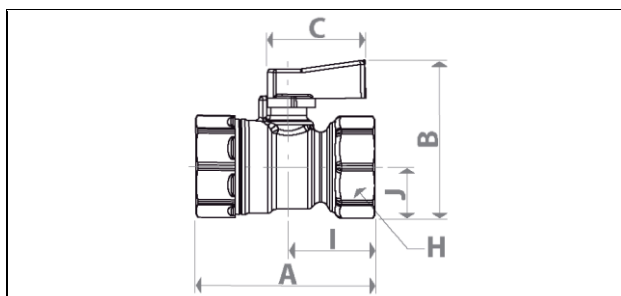

ШАРОВЫЕ КРАНЫ

0820EN июль 2017 г.

МИНИ ШАРОВОЙ КРАН, СТАНДАРТНОЕ ОТВЕРСТИЕ. ДЛЯ ВОДОПРОВОДНЫХ СИСТЕМ
СЕРИЯ R694

GIACOMINI
WATER E-MOTION

ISO 9001 ISO 14001 ISO 18001

Размеры

Размер	DN	A [мм]	I [мм]	B [мм]	J [мм]	C [мм]	H [мм]
3/8"	8	38	17	35	10,5	24	20
1/2"	10	46	22	41	13	24	25

Описание

МИНИ шаровой кран с внутренним и внешним резьбовым соединением. Для водопроводных систем. Хромированная латунь. Стандартное отверстие. Пластиковая рукоятка рычага с цветными вставками (красными, синими или зелеными) для характеристики системы.

Версии и коды изделия

Код изделия	Размер	Назначение	Цвет рукоятки
R694X002	3/8"	Водопроводные системы	Черный с цветными вставками (красными, синими или зелеными)
R694X003	1/2"		

Технические характеристики изделия

Техническая информация

Основные характеристики и материалы

- Подходит для водопроводных систем
- Соединения: F x M (внутренние и внешние резьбовые) (ISO 228)
- Стандартное отверстие
- UNI EN 12165/12164 CW617N клапан из хромированной латуни.
- ПТФЭ-уплотнение на шаре
- Шток с уплотнительным кольцом
- Пластиковая рукоятка рычага с цветными вставками (красными, синими или зелеными)