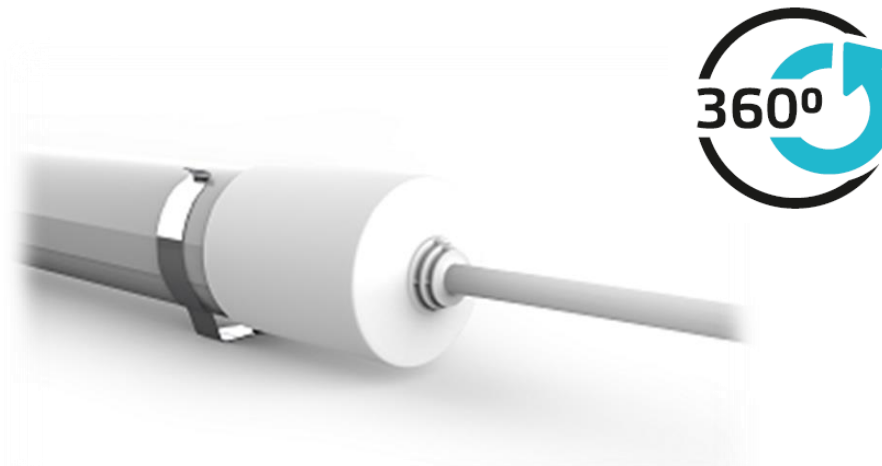

СВЕТИЛЬНИКИ ЛИНЕЙНЫЕ GAUSS СЕРИИ COMPACT IP65

Поступление
«18-22» декабря

2 года

гарантия

> 100 lm/w

Светоотдача

От -40°C до +45°C

Диапазон рабочих температур

Поворотный корпус

Позволяет акцентировать направление светового потока

Мощность	Световой поток	Напряжение	Цветовая температура	Способ монтажа	Материал светильника
12 W 24 W 36 W	1250 lm 2500 lm 3650 lm	175-265 V	4000 K / 6500 K	Накладной	Матовый поликарбонат

Срок службы:
25 000 часов

Без пульсации:
IRF < 5 %

Пылевлагозащита:
IP65

Применение и преимущества:

- Подходит для освещения складских, производственных площадок, подсобных помещений, мастерских и холодильных камер, и т.д.;
- Наличие IES-файлов и протоколов испытаний с подтвержденными светотехническими характеристиками;
- Металлические крепежные скобы снижают риск поломки при монтаже светильника;
- Кабель длиной >20см обеспечивает удобное подключение светильника к сети 220В;
- Возможность вращения корпуса вокруг своей оси на 360° позволяет акцентировать световой поток на рабочую поверхность под требуемым углом.