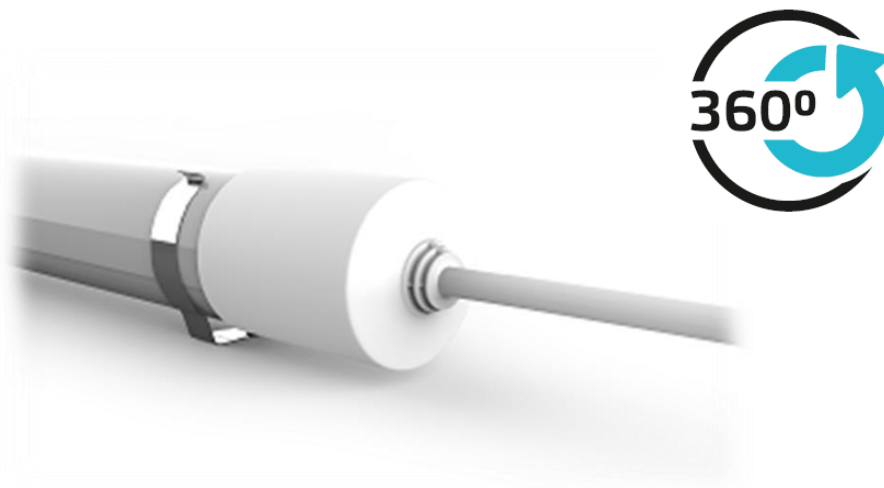

СВЕТИЛЬНИКИ ЛИНЕЙНЫЕ GAUSS СЕРИИ COMPACT IP65

Поступление
«18-22» декабря

Артикул	Номенклатура
143424212	Светильник светодиодный Gauss IP65 590*29*29мм 12Вт 1250lm 4000К COMPACT линейный матовый 1/30
143424312	Светильник светодиодный Gauss IP65 590*29*29мм 12Вт 1250lm 6500К COMPACT линейный матовый 1/30
143424224	Светильник светодиодный Gauss IP65 1203*29*29мм 24Вт 2500lm 4000К COMPACT линейный матовый 1/30
143424324	Светильник светодиодный Gauss IP65 1203*29*29мм 24Вт 2500lm 6500К COMPACT линейный матовый 1/30
143424236	Светильник светодиодный Gauss IP65 1500*29*29мм 36Вт 3650lm 4000К COMPACT линейный матовый 1/30
143424336	Светильник светодиодный Gauss IP65 1500*29*29мм 36Вт 3650lm 6500К COMPACT линейный матовый 1/30