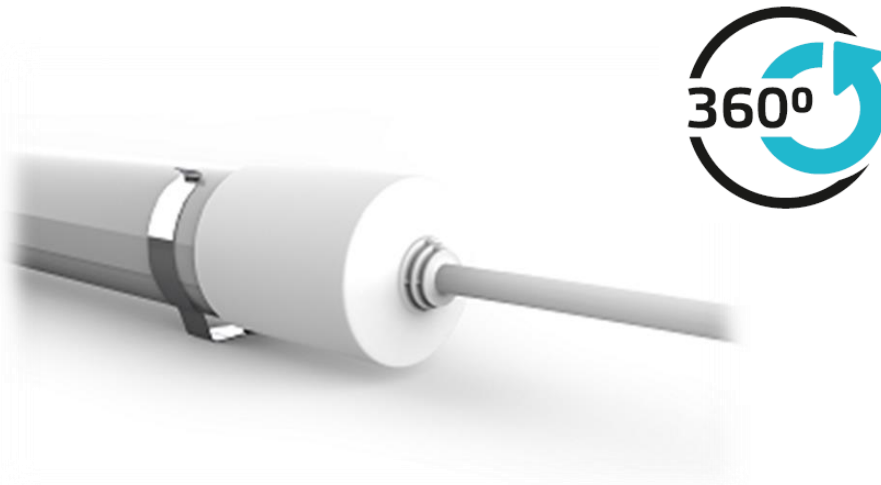

СВЕТИЛЬНИКИ ЛИНЕЙНЫЕ GAUSS СЕРИИ COMPACT IP65

Поступление
«18-22» декабря

2 года

гарантия

> 100 lm/w

Светоотдача

От -40°C до +45°C

Диапазон рабочих температур

Поворотный корпус

Позволяет акцентировать направление светового потока

Мощность	Световой поток	Напряжение	Цветовая температура	Способ монтажа	Материал светильника
12 W 24 W 36 W	1250 lm 2500 lm 3650 lm	175-265 V	4000 K / 6500 K	Накладной	Матовый поликарбонат

Срок службы:
25 000 часов

Без пульсации:
IRF < 5 %

Пылевлагозащита:
IP65

Применение и преимущества:

- Подходит для освещения складских, производственных площадок, подсобных помещений, мастерских и холодильных камер, и т.д.;
- Наличие IES-файлов и протоколов испытаний с подтвержденными светотехническими характеристиками;
- Металлические крепежные скобы снижают риск поломки при монтаже светильника;
- Кабель длиной >20см обеспечивает удобное подключение светильника к сети 220В;
- Возможность вращения корпуса вокруг своей оси на 360° позволяет акцентировать световой поток на рабочую поверхность под требуемым углом.

СВЕТИЛЬНИКИ ЛИНЕЙНЫЕ GAUSS СЕРИИ COMPACT IP65

Поступление
«18-22» декабря

Артикул	Номенклатура
143424212	Светильник светодиодный Gauss IP65 590*29*29мм 12Вт 1250lm 4000К COMPACT линейный матовый 1/30
143424312	Светильник светодиодный Gauss IP65 590*29*29мм 12Вт 1250lm 6500К COMPACT линейный матовый 1/30
143424224	Светильник светодиодный Gauss IP65 1203*29*29мм 24Вт 2500lm 4000К COMPACT линейный матовый 1/30
143424324	Светильник светодиодный Gauss IP65 1203*29*29мм 24Вт 2500lm 6500К COMPACT линейный матовый 1/30
143424236	Светильник светодиодный Gauss IP65 1500*29*29мм 36Вт 3650lm 4000К COMPACT линейный матовый 1/30
143424336	Светильник светодиодный Gauss IP65 1500*29*29мм 36Вт 3650lm 6500К COMPACT линейный матовый 1/30