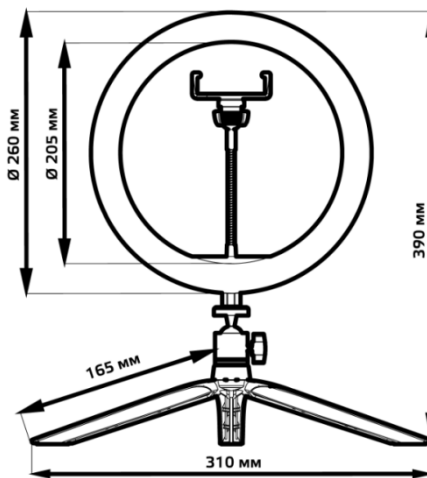

Кольцевой светильник GAUSS серии Ring Light это

- ✓ **Ассортимент** подобранный не только для видео-блогеров и фотографов
- ✓ **Компактный дизайн** и портативность
- ✓ **3 светильника** разного размера и мощности
- ✓ **Полный комплект** необходимых креплений для настройки положения
- ✓ **Удобная и легкая настройка** светильника под свои нужды
- ✓ **Современный ответ** на запросы потребителя

RL002