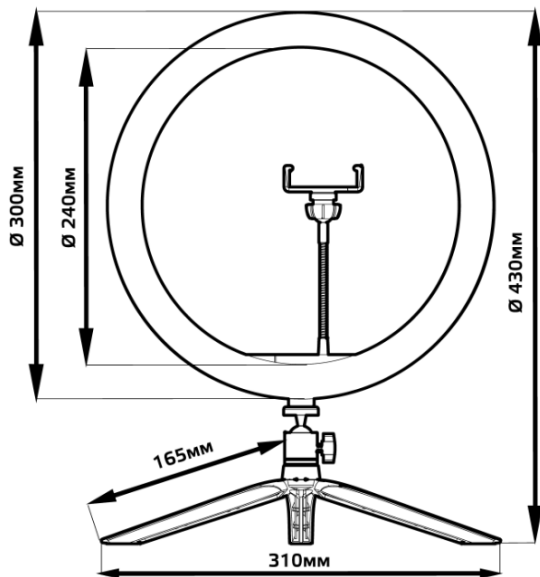

Кольцевой светильник GAUSS серии Ring Light это

- ✓ **Ассортимент** подобранный не только для видео-блогеров и фотографов
- ✓ **Компактный дизайн** и портативность
- ✓ **3 светильника** разного размера и мощности
- ✓ **Полный комплект** необходимых креплений для настройки положения
- ✓ **Удобная и легкая настройка** светильника под свои нужды
- ✓ **Современный ответ** на запросы потребителя

RL003