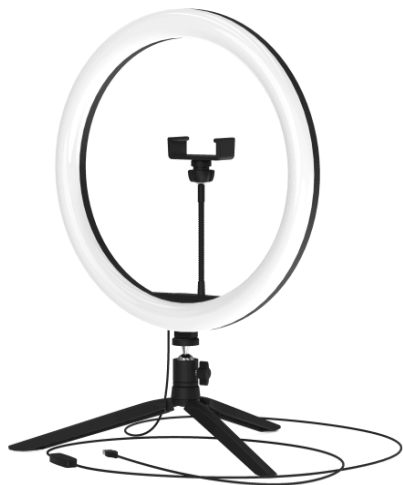

Кольцевые светильники серии Ring Light - расширь границы света с Gauss!

RL003

RL002

RL001

RL100

## Кольцевой светильник GAUSS серии Ring Light это

- ✓ **Ассортимент** подобранный не только для видео-блогеров и фотографов
- ✓ **Компактный дизайн** и портативность
- ✓ **3 светильника** разного размера и мощности
- ✓ **Полный комплект** необходимых креплений для настройки положения
- ✓ **Удобная и легкая настройка** светильника под свои нужды
- ✓ **Современный ответ** на запросы потребителя

**Любители selfie**

**Зажим для телефона в комплекте**

**Удобный пульт управления**

**Работает от USB**

**Тренога в комплекте**

**360°**

**ПУЛЬТ УПРАВЛЕНИЯ**

**РАБОТАЕТ ОТ USB: ДЛИНА КАБЕЛЯ 2 МЕТРА**

**ТРЕНОГА ДЛЯ УСТАНОВКИ СВЕТИЛЬНИКА**

**gauss**

Кольцевые светильники Gauss серии Ring Light

**gauss**  
Ring Light

Кольцевой светодиодный светильник  
с комплектом креплений для установки телефона

ИЗМЕНЯЕМАЯ  
ЦВЕТОВАЯ  
ТЕМПЕРАТУРА