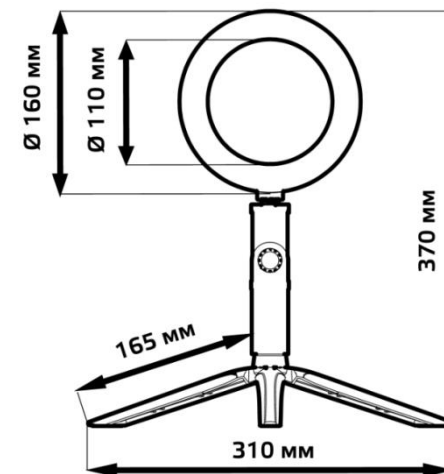

Кольцевой светильник GAUSS серии Ring Light это

- ✓ **Ассортимент** подобранный не только для видео-блогеров и фотографов
- ✓ **Компактный дизайн** и портативность
- ✓ **3 светильника** разного размера и мощности
- ✓ **Полный комплект** необходимых креплений для настройки положения
- ✓ **Удобная и легкая настройка** светильника под свои нужды
- ✓ **Современный ответ** на запросы потребителя

RL001