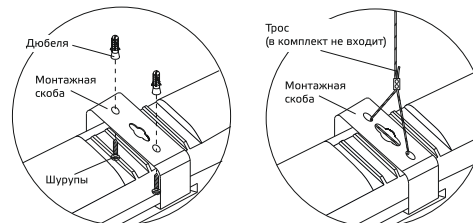

## 5. Рекомендации по установке

- Распакуйте светильник и убедитесь в отсутствии повреждений корпуса, рассеивателя и проводов;

**ВНИМАНИЕ! Монтаж проводить при отключенном электропитании!**

- Перед установкой отключите электропитание;
- Установите светильник с помощью скоб, идущих в комплекте;

- Модели светильников с возможностью присоединения в линию следует присоединить друг к другу перед подключением к сети;
- Подключите светильник к сети с помощью соединительного кабеля;
- После проверки правильности подключения можно включать сетевое напряжение.