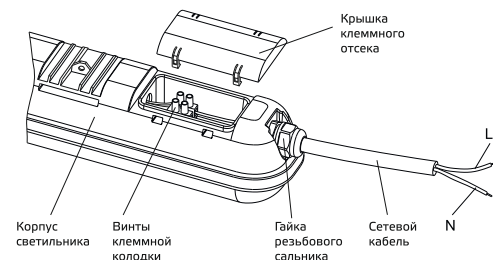

Артикул	Серия	Выходной ток, мА	Мощность, Вт	Световой поток, Лм	Габариты Д*Ш*В, мм	Материал рассеивателя	Цветовая температура, К	Тип сенсора	Возможность соединения в линию
8644225236	Elementary	180	36	2850	1200*76*66	Полистирол	4000		-
8644225336	Elementary	180	36	2880	1200*76*66		6500		-
864424218	EVO	180	18	1950	600*76*66		4000		до 10 шт.
864424318	EVO	180	18	1980	600*76*66		6500		до 10 шт.
864425236	EVO	180	36	3950	1200*76*66	Поликарбонат	4000		-
864425336	EVO	180	36	3960	1200*76*66		6500		до 10 шт.
864425248	EVO	115	48	5250	1500*76*66		4000		-
864425348	EVO	115	48	5280	1500*76*66		6500		-
864424218-S	EVO-S	180	18	1950	600*76*82		4000	Инфракрасный	до 10 шт.
864424318-S	EVO-S	180	18	1980	600*76*82		6500		до 10 шт.

Производитель оставляет за собой право вносить в конструкцию и комплектацию изделия технические изменения и усовершенствования, не ухудшающие технические характеристики изделия, в любое время и без предварительного уведомления.

5. Рекомендации по установке

- Распакуйте светильник и убедитесь в отсутствии повреждений корпуса, рассеивателя и проводов;

ВНИМАНИЕ! Монтаж проводить при отключенном электропитании!

- Перед установкой отключите электропитание;
- Установите светильник с помощью скоб, идущих в комплекте;

- Модели светильников с возможностью присоединения в линию следует присоединить друг к другу перед подключением к сети;
- Подключите светильник к сети с помощью соединительного кабеля;
- После проверки правильности подключения можно включать сетевое напряжение.