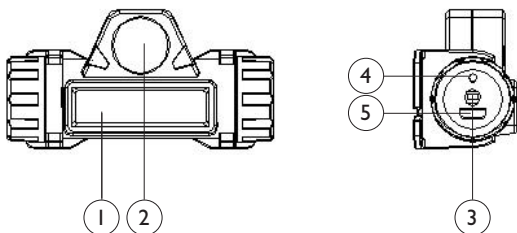

Комплектация:

1. Фонарь
2. USB-micro-USB кабель для зарядки аккумулятора
3. Эластичное крепление на голову в виде резино-тканного ремешка
4. Инструкция по эксплуатации