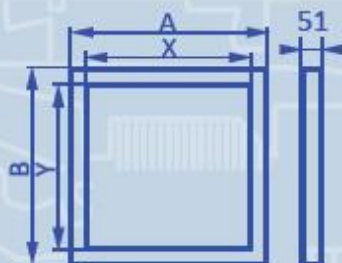

Артикул	АxВ	ХxУ
D2020 FLOOR	200x200	140x140
D3030 FLOOR	300x300	240x240
D3040 FLOOR	300x400	240x340
D4040 FLOOR	400x400	340x340
D5050 FLOOR	500x500	440x440
D6060 FLOOR	600x600	540x540
D6080 FLOOR	600x800	540x740
D6090 FLOOR	600x900	540x840
D7070 FLOOR	700x700	640x640
D8080 FLOOR	800x800	740x740

## Люки ревизионные сантехнические под плитку CERAMO

- Потайной ревизионный люк.
- «Скрытый» монтаж для эстетичного внешнего вида.
- Для доступа к скрытым узлам и инженерным коммуникациям.
- Предназначен для установки в стене.
- Основная рама конструкции и рама панели изготовлены из алюминиевого профиля.
- Дверца люка заполнена гипсоволоконным листом.
- Открывается и закрывается легким нажатием.
- Специальный механический замок обеспечивает надежную фиксацию дверцы.
- Резиновый уплотнитель, в раме люка, обеспечивает пыле и влагозащиту пространства и инженерных коммуникаций под люком.
- Дверцы оснащаются цепочкой с карабином для удерживания дверцы в положении, позволяющем выполнить ревизию.
- Дверца люка может быть отделана кафельной плиткой, природным и искусственным камнем, зеркалами и т.д.
- Не подвержены коррозии.
- Малый вес, простой монтаж.
- Крепление к месту монтажа при помощи шурупов.
- Возможность изготовления размеров по специальным требованиям.

Артикул	АxВ	ХxУ	Артикул	АxВ	ХxУ
D2020 CERAMO	200x200	170x170	D4040 CERAMO	400x400	370x370
D3030 CERAMO	200x300	170x270	D4050 CERAMO	400x500	370x470
D2040 CERAMO	200x400	170x370	D4060 CERAMO	400x600	370x570
D2525 CERAMO	250x250	220x220	D5030 CERAMO	500x300	470x270
D2540 CERAMO	250x400	220x370	D5040 CERAMO	500x400	470x370
D3020 CERAMO	300x200	270x170	D5050 CERAMO	500x500	470x470
D3030 CERAMO	300x300	270x270	D5060 CERAMO	500x600	470x570
D3040 CERAMO	300x400	270x370	D6030 CERAMO	600x300	570x270
D3050 CERAMO	300x500	270x470	D6040 CERAMO	600x400	570x370
D3060 CERAMO	300x600	270x570	D6050 CERAMO	600x500	570x470
D4020 CERAMO	400x200	370x170	D6060 CERAMO	600x600	570x570
D4030 CERAMO	400x300	370x270			