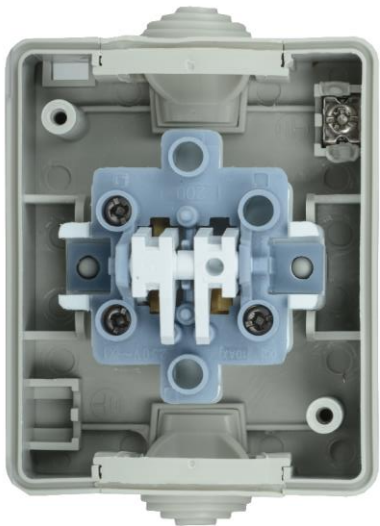

- Устойчивая к грязи шероховатая поверхность корпуса и клавиш «шагрень».
- Верхний и нижний сальники под разный диаметр кабеля.
- Большое внутреннее пространство для удобного и надёжного монтажа.
- Винты и пружины откидной крышки из нержавеющей стали.
- Розетки поставляются с защитными шторками.
- Рабочий ресурс розеток – не менее 50 000 циклов; выключателей – не менее 40 000 циклов включения-отключения.