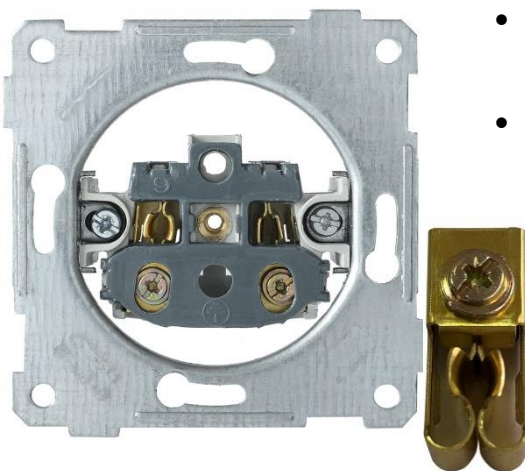

Технические характеристики:

- Тип монтажа: скрытый
- Цвет: белый, кремовый, антрацит, серебряный
- Максимальное напряжение: 250/50 Гц
- Степень защиты: IP20
- Номинальный ток для выключателей: 10 А
- Номинальный ток для розеток: 10 А и 16 А
- Способ крепления: винты и распорные лапки
- Сечение подключаемых проводов: до 2,5 мм²

- Корпус механизма из полиамида (PA6).
 - Контактная группа выполнена из латуни.
- Подпружиненная конструкция токопроводящих элементов надежно фиксирует вилку и обеспечивает увеличенный срок службы.

**Ассортиментная линейка:
23 типа механизмов**

Технические характеристики:

- Тип монтажа: скрытый
- Цвет: белый, кремовый
- Максимальное напряжение: 250/50 Гц
- Степень защиты: IP20
- Номинальный ток для выключателей: 10 А
- Номинальный ток для розеток: 16 А
- Способ крепления: винты и распорные лапки
- Сечение подключаемых проводов: до 2,5 мм²