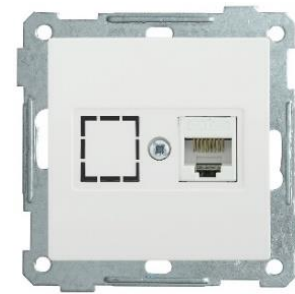

Технические характеристики:

- Тип монтажа: скрытый
- Цвет: белый, кремовый, антрацит, серебряный
- Максимальное напряжение: 250/50 Гц
- Степень защиты: IP20
- Номинальный ток для выключателей: 10 А
- Номинальный ток для розеток: 10 А и 16 А
- Способ крепления: винты и распорные лапки
- Сечение подключаемых проводов: до 2,5 мм²