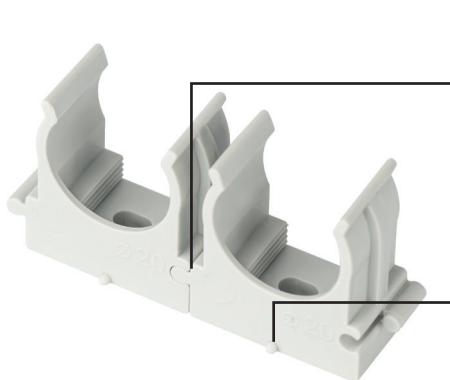

Крепеж-клипса

НОВИНКА

ДЛЯ ПРЯМОГО МОНТАЖА ПНЕВМОПИСТОЛЕТОМ

Используется для быстрой фиксации монтажным пистолетом гофрированных и гладких труб к поверхности стен или потолка.

код	артикул	размер, мм	кол-во в упак., шт.	цвет
Б0062029	CLIP-16-B-MP	16	100	■
Б0062103	CLIP-16-G-MP	16	100	■
Б0062030	CLIP-20-B-MP	20	100	■
Б0062104	CLIP-20-G-MP	20	100	■
Б0062031	CLIP-25-B-MP	25	50	■
Б0062105	CLIP-25-G-MP	25	50	■
Б0062032	CLIP-32-B-MP	32	50	■
Б0062106	CLIP-32-G-MP	32	50	■
Б0062033	CLIP-40-B-MP	40	25	■
Б0062027	CLIP-40-G-MP	40	25	■
Б0062034	CLIP-50-B-MP	50	25	■
Б0062028	CLIP-50-G-MP	50	25	■

фиксация между собой соединением «ласточкин хвост»

специальная насечка для определения центра при монтаже

под монтажный пистолет с диаметром 11 мм

возможность монтажа пневмопистолетом и стандартным способом – дюбелями и саморезами