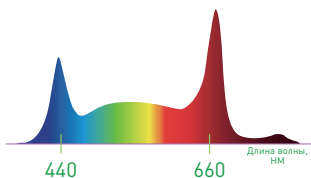

Все светильники, лампы для аквариума и прожекторы комплектуются проводом подключения к сети

**ТОЛЬКО КАЧЕСТВЕННЫЕ
СВЕТОДИОДЫ**

Samsung
NationStar

КРАСНО-СИНИЙ СПЕКТР

- Эффективная досветка растений при наличии естественного или искусственного освещения;
- Идеальны для быстрого роста рассады;
- Ускоряют фотосинтез в условиях недостатка естественного света;