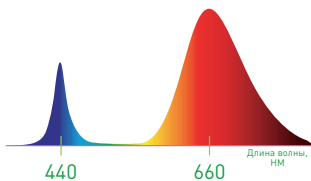

T8 ЛАМПЫ В КОЛБЕ

С ЦОКОЛЕМ G13 ДЛЯ РАСТЕНИЙ

FITO-9W-Ra90-T8-G13-NL

- ✓ Корпус из кварцевого стекла, алюминиевая плата.
- ✓ Наличие варистора, предохранителя, температуры компонентов соответствуют сроку службы 30000 часов.
- ✓ Профессиональная лампа для тепличных хозяйств и стеллажного выращивания.
- ✓ Полностью соответствует нормативам тепличных хозяйств.

FITO-9W-RB-T8-G13-NL

FITO-18W-RB-T8-G13-NL

**ГАРАНТИЯ
2 ГОДА**

На все оборудование

**ТОЛЬКО НЕГОРЮЧИЕ
МАТЕРИАЛЫ**

Все элементы, включая провода, выполнены из негорючих материалов IEC 60695-2-10:2000

**ОТСУТСТВИЕ ВРЕДНЫХ
ДЛЯ ГЛАЗ ПУЛЬСАЦИЙ**

Излучение ламп и светильников абсолютно безопасно для глаз человека и животных

**СОБСТВЕННАЯ
ИНЖЕНЕРНАЯ СЛУЖБА**

Продукция изготовлена по нашим спецификациям. Полная проверка каждой партии товара

**ПРОВОД ДЛЯ
ПОДКЛЮЧЕНИЯ**

Все светильники, лампы для аквариума и прожекторы комплектуются проводом подключения к сети

**ТОЛЬКО КАЧЕСТВЕННЫЕ
СВЕТОДИОДЫ**

Samsung
NationStar

КРАСНО-СИНИЙ СПЕКТР

- Эффективная досветка растений при наличии естественного или искусственного освещения;
- Идеальны для быстрого роста рассады;
- Ускоряют фотосинтез в условиях недостатка естественного света;