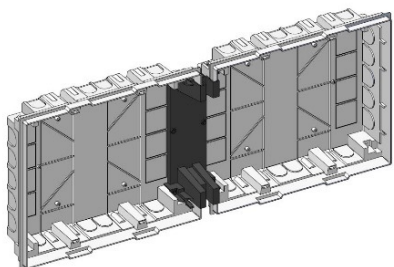

Б0052639
ЩРН-П-12

Б0052641
ЩРН-П-24

ОТКРЫТИЕ
КРЫШКИ
180°

ОБЪЕМ БОКСА
НА 20%
БОЛЬШЕ

ИСПОЛЬЗОВАНИЕ
ВНУТРИ
ПОМЕЩЕНИЯ

ГИДРАВЛИЧЕСКИЙ
УРОВЕНЬ

ДВОЙНАЯ
ИЗОЛЯЦИЯ

ТЕМПЕРАТУРА
ЭКСПЛУАТАЦИИ

ШИНЫ N
В КОМПЛЕКТЕ

НЕ ГОРИТ

Материал корпуса: **Пластик**
Тип установки: **навесной и встраиваемый**
Степень защиты IP: **40, 41**

Температура эксплуатации: **С° -20+40**

Климатическое исполнение: **УХЛ3**

Количество модулей: **6, 8, 12, 18, 24, 36**

Футуристический дизайн линейки TREND предполагает простоту и лаконичность геометрических линий боксов, неповторимость форм и в тоже время высокую функциональность оболочки. В линейке воплощены технические решения позволяющие превращать типовые боксы в многомодульные системы.

ПРЕИМУЩЕСТВА:

- Удобство монтажа
- Съемная модульная рама* (для встраиваемых боксов)

+ Используя специальный соединительный адаптер, 24 и 36 модульные боксы стыкуются и создают 48 и 72 модульные системы* (для встраиваемых боксов).