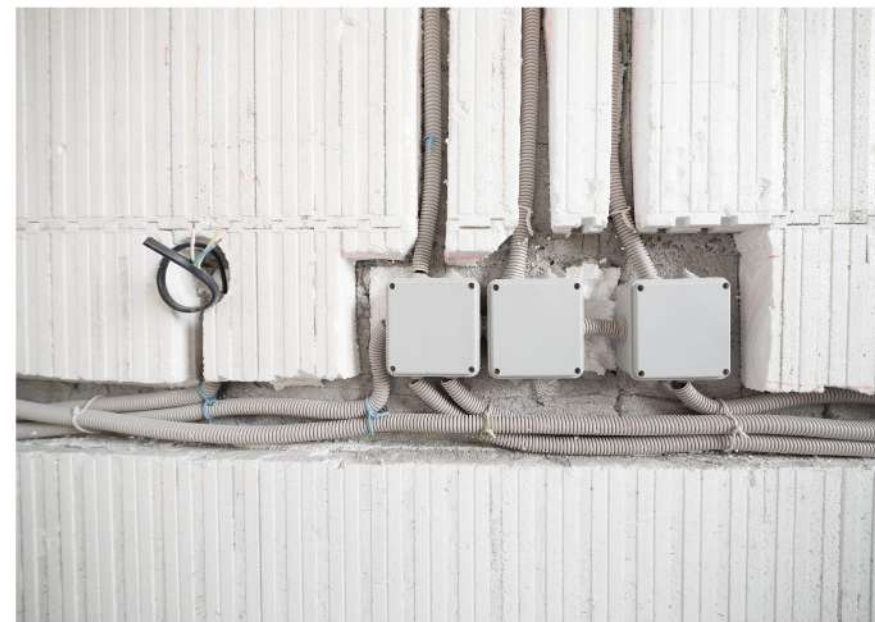

# КОРОБКИ РАСПАЯЧНЫЕ

на винтах для **открытой** установки

**Б0047264**  
**KORv-100-100-50-6g**  
100 x 100 x 45  
4 винта  
гермовводы d25 - 6 шт.

**IP55**

**Б0047265**  
**KORv-150-110-70-10g**  
150 x 110 x 70  
4 винта  
гермовводы d25 - 10 шт.

## преимущества

Крышка закрывается с помощью винтов, что позволяет минимизировать доступ внутрь

Степень защиты IP55 обеспечена наличием гермовводов и специального уплотнителя на крышке

Широкий ряд типоразмеров